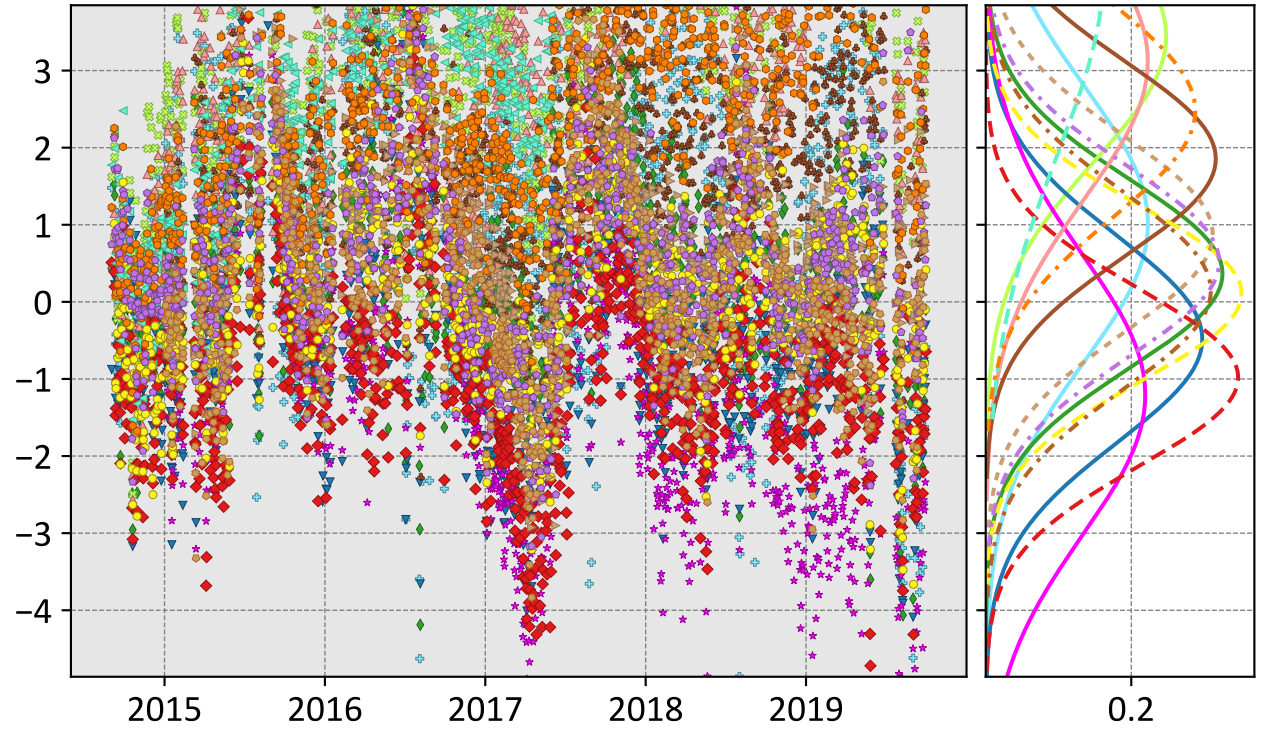

Tsukuba, Ibaraki, Japan (125HR) (1 day bins)

LNLGIS

OG

LNLGOGIS

prior

IS

LNLG