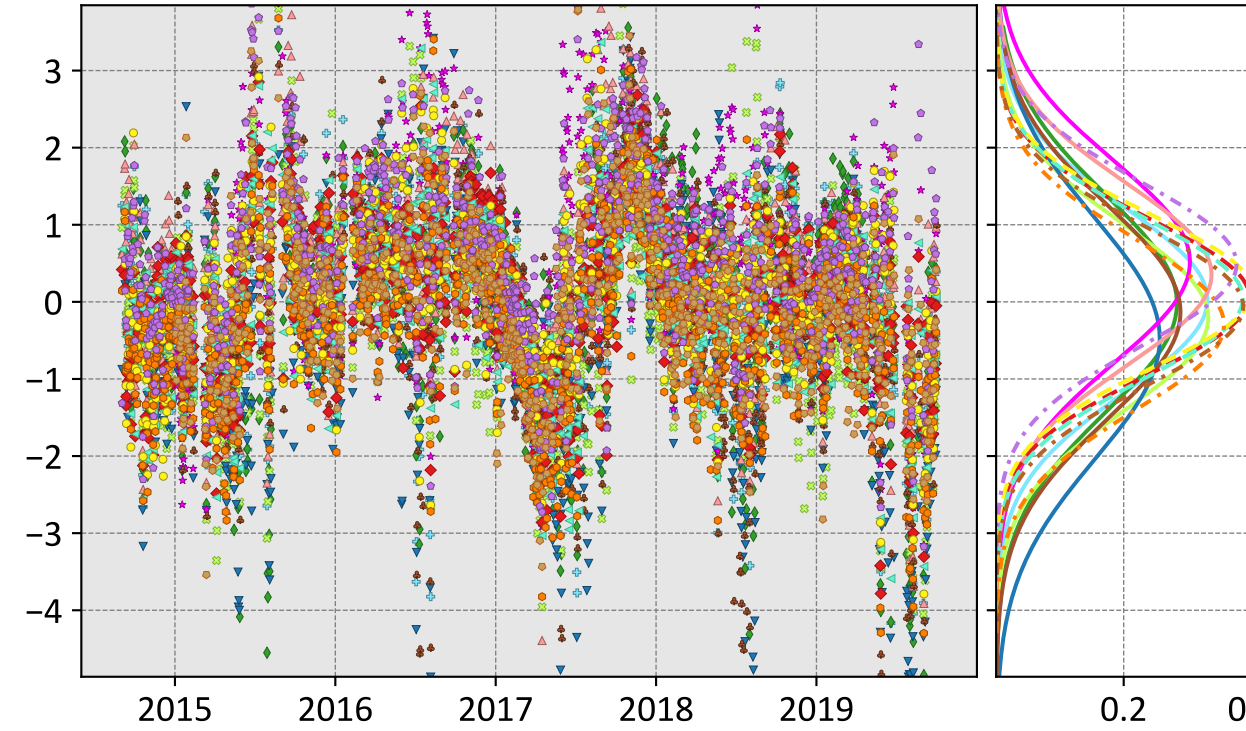

Tsukuba, Ibaraki, Japan (125HR) (1 day bins)

LNLGIS

OG

LNLGOGIS

prior

IS

LNLG