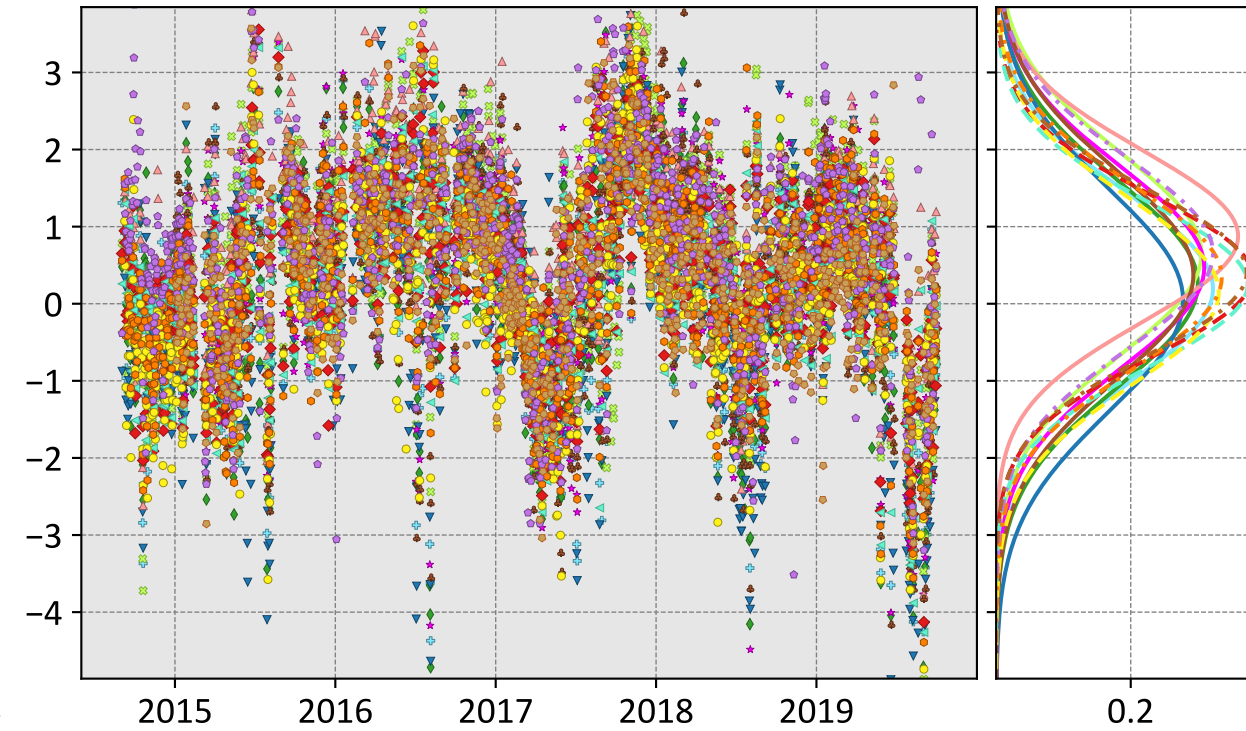

Tsukuba, Ibaraki, Japan (125HR) (1 day bins)

LNLGIS

OG

LNLGOGIS

prior

IS

LNLG