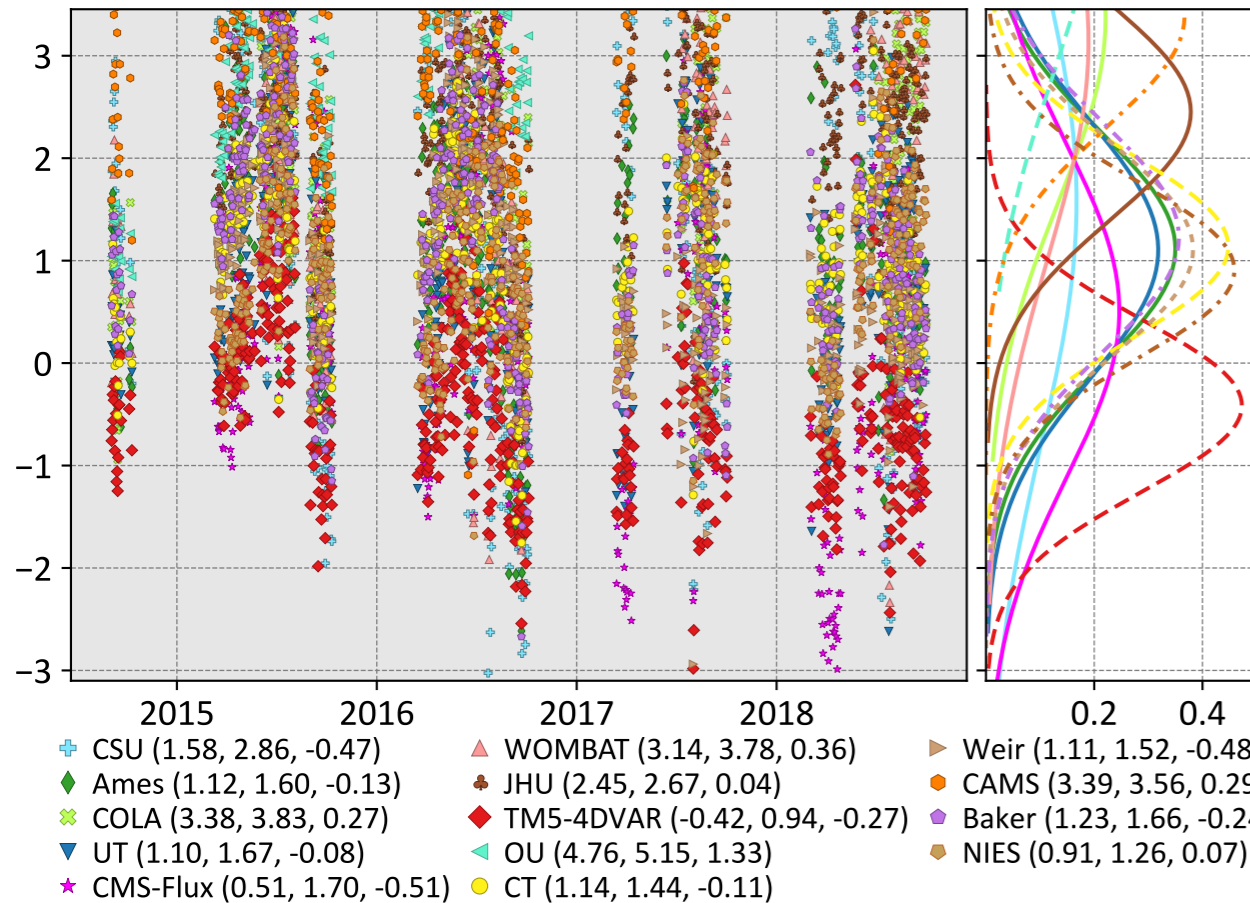

Białystok, Podlasie, Poland (1 day bins)

LNLGIS

OG

LNLGOGIS

prior

IS

LNLG