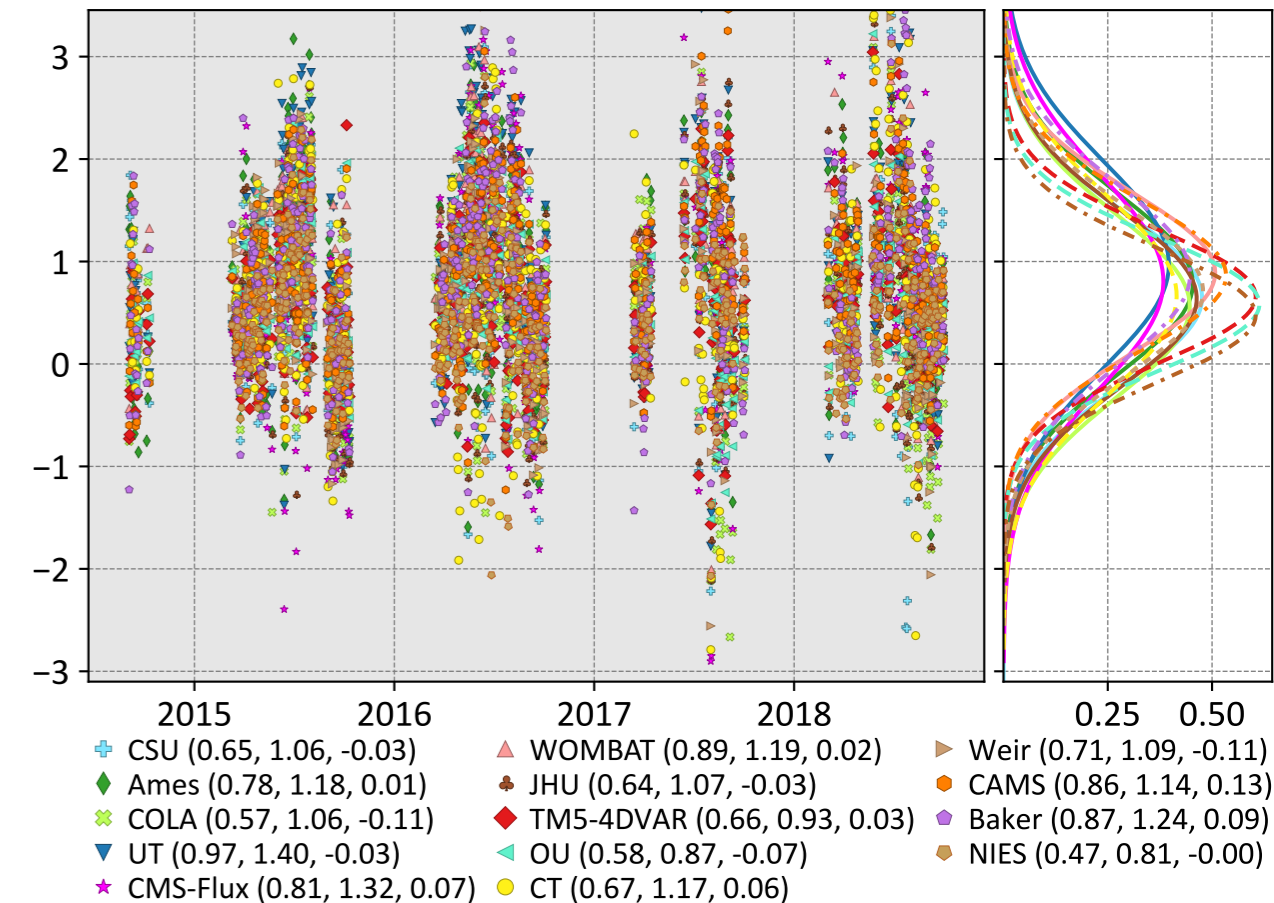

Białystok, Podlasie, Poland (1 day bins)

LNLGIS

OG

LNLGOGIS

prior

IS

LNLG