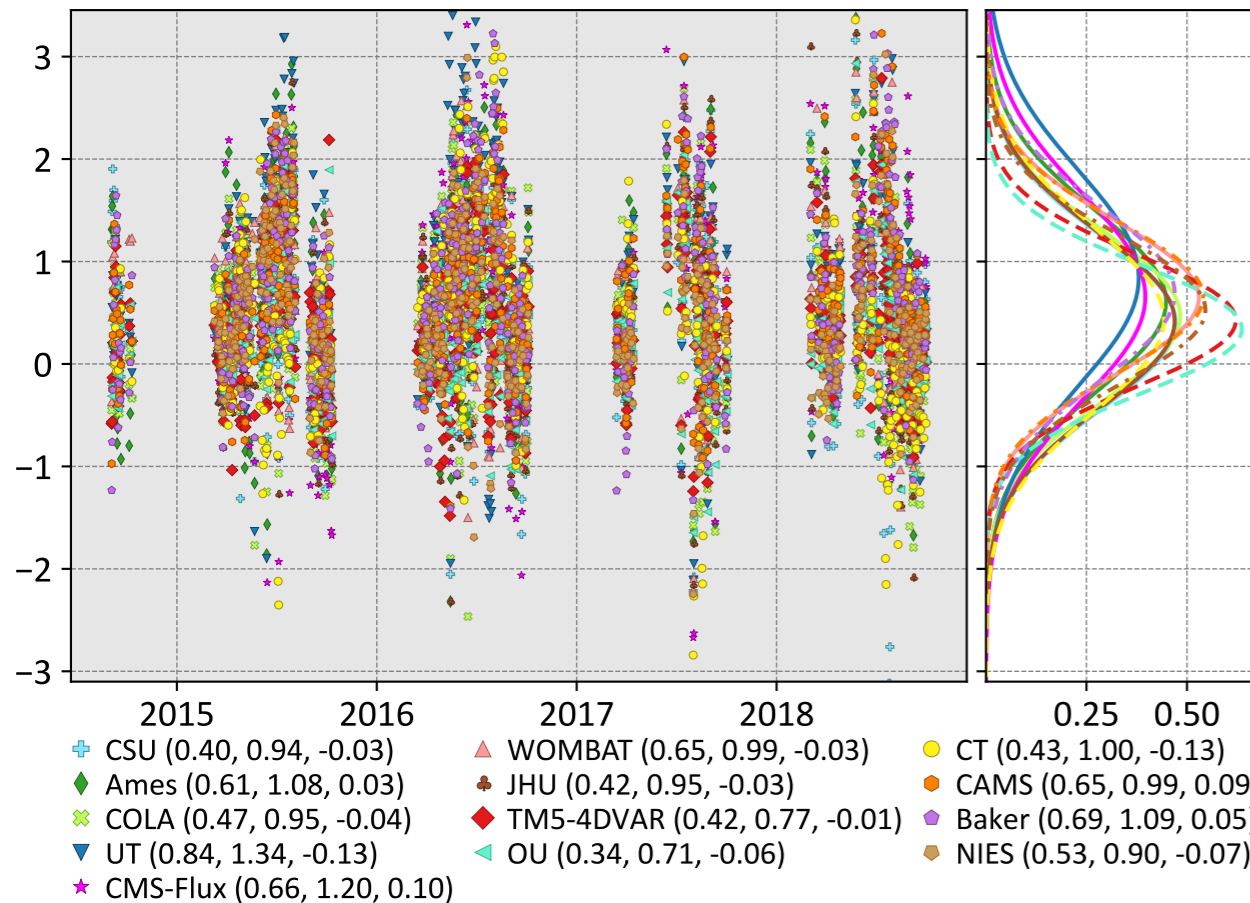

Białystok, Podlasie, Poland (1 day bins)

LNLGIS

OG

LNLGOGIS

prior

IS

LNLG