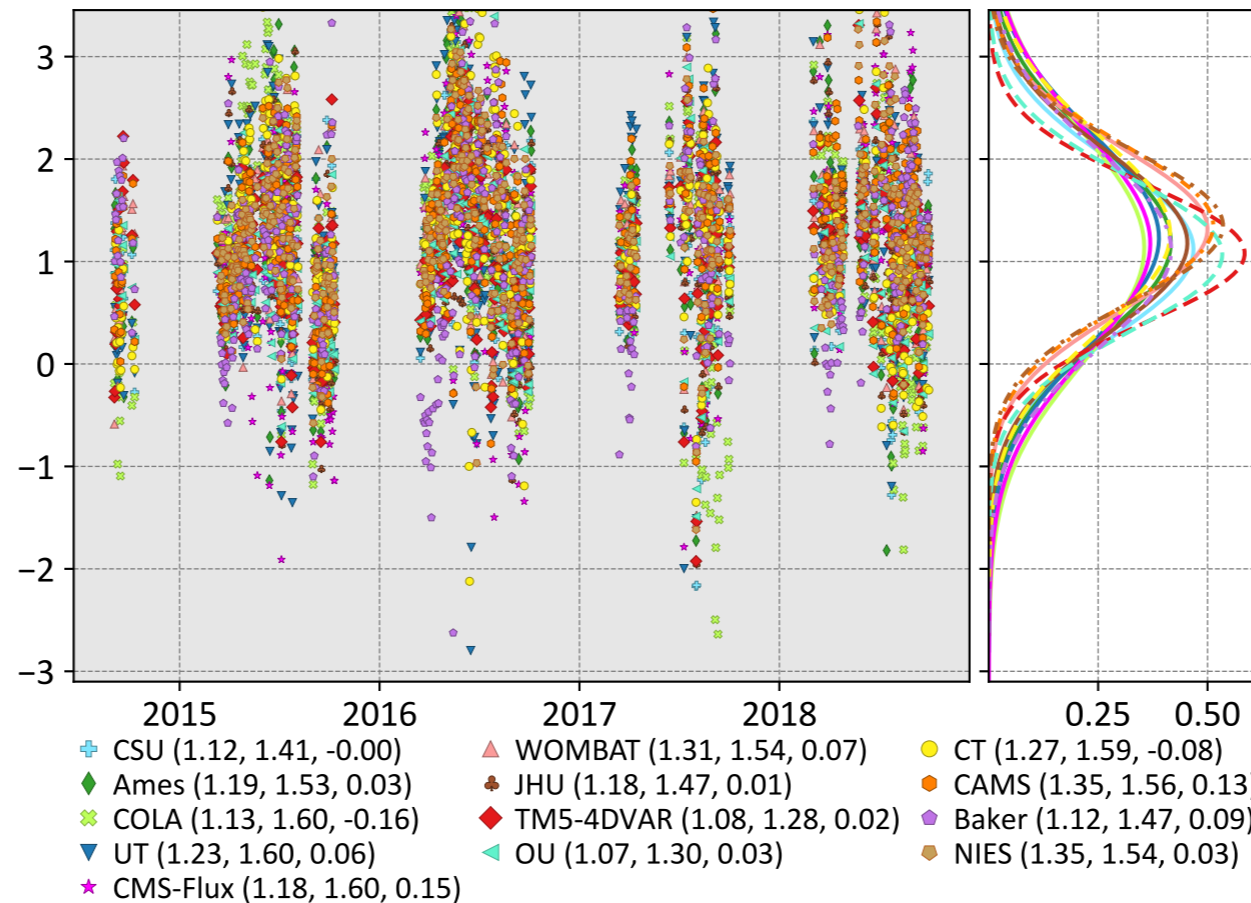

Białystok, Podlasie, Poland (1 day bins)

LNLGIS

OG

LNLGOGIS

prior

IS

LNLG