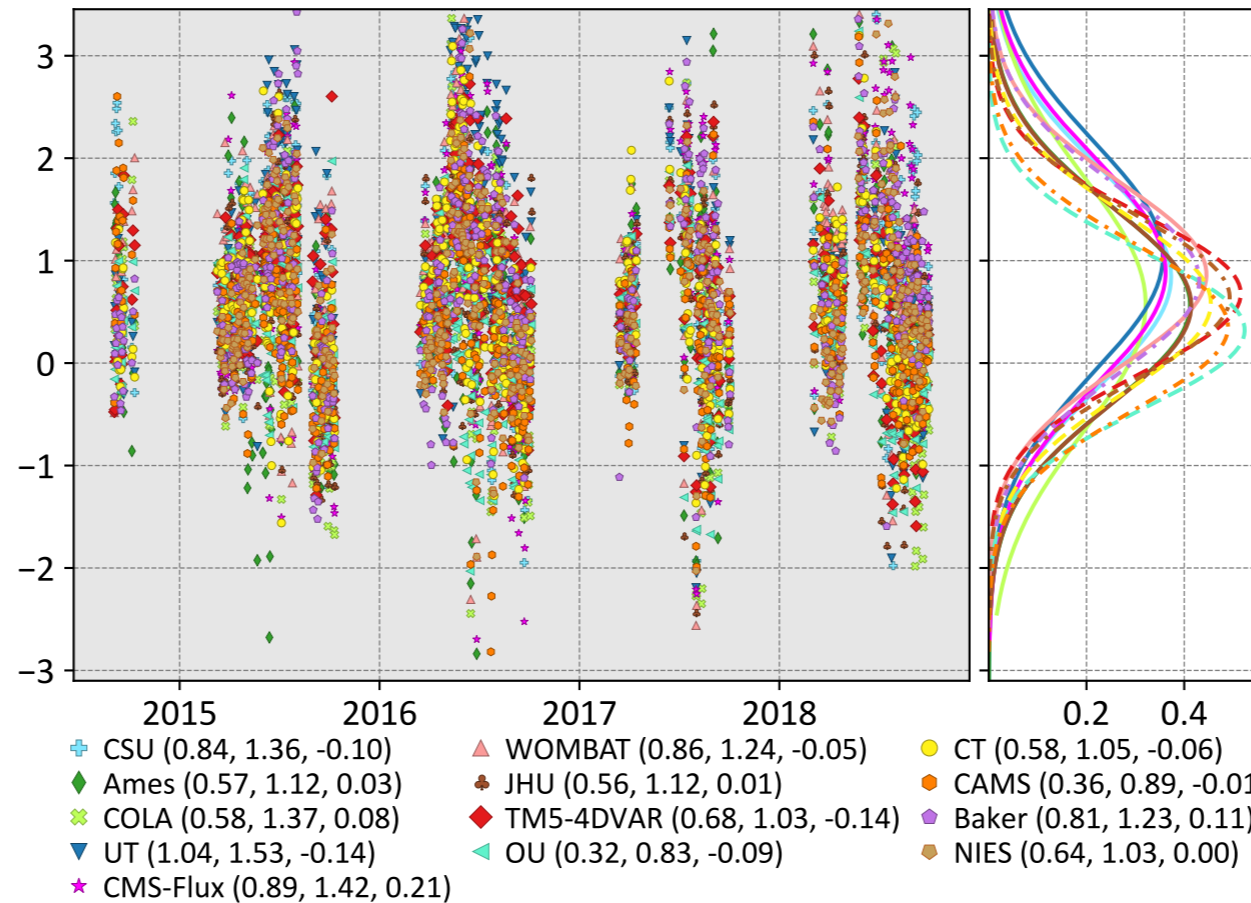

Białystok, Podlasie, Poland (1 day bins)

LNLGIS

OG

LNLGOGIS

prior

IS

LNLG