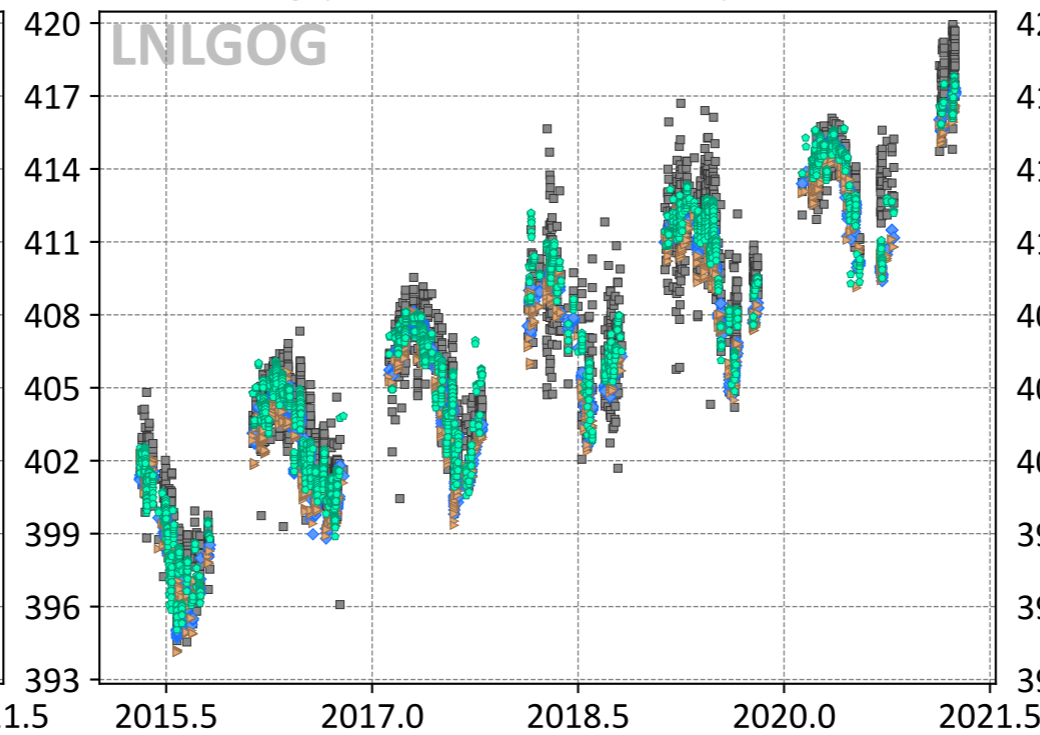

Zugspitze, Bavaria, Germany

- TCCON
- ◆ TM5-4DVAR (-2.11, 2.48)
- ▼ UT (-1.12, 1.84)
- Baker (-0.03, 1.43)
- WOMBAT (3.20, 4.33)
- CT (-0.28, 1.73)

- TCCON
- ◆ TM5-4DVAR (-0.73, 1.49)
- ▶ LoFI (-0.96, 1.59)
- Baker (-0.19, 1.44)

- TCCON
- ◆ TM5-4DVAR (-0.92, 1.63)
- ▲ CSU (-0.37, 1.76)
- Baker (-0.22, 1.42)
- CT (-0.47, 1.83)
- WOMBAT (0.05, 1.85)
- CAMS (-0.83, 1.83)
- ▼ UT (-0.45, 1.44)