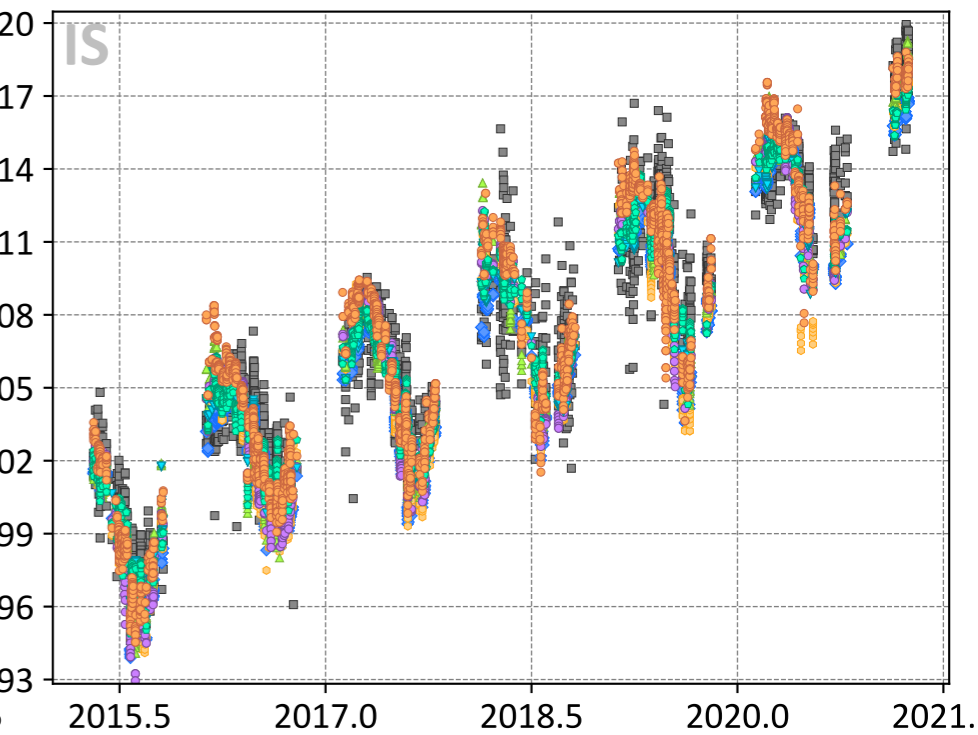

Zugspitze, Bavaria, Germany

- TCCON
- ◆ TM5-4DVAR (-2.11, 2.48)
- ▼ UT (-1.12, 1.84)
- Baker (-0.03, 1.43)
- WOMBAT (3.20, 4.33)
- CT (-0.28, 1.73)

- TCCON
- ◆ TM5-4DVAR (-0.73, 1.49)
- ▶ LoFI (-0.96, 1.59)
- Baker (-0.19, 1.44)

- TCCON
- ◆ TM5-4DVAR (-0.92, 1.63)
- ▲ CSU (-0.37, 1.76)
- Baker (-0.22, 1.42)
- CT (-0.47, 1.83)
- WOMBAT (0.05, 1.85)
- CAMS (-0.83, 1.83)
- ▼ UT (-0.45, 1.44)