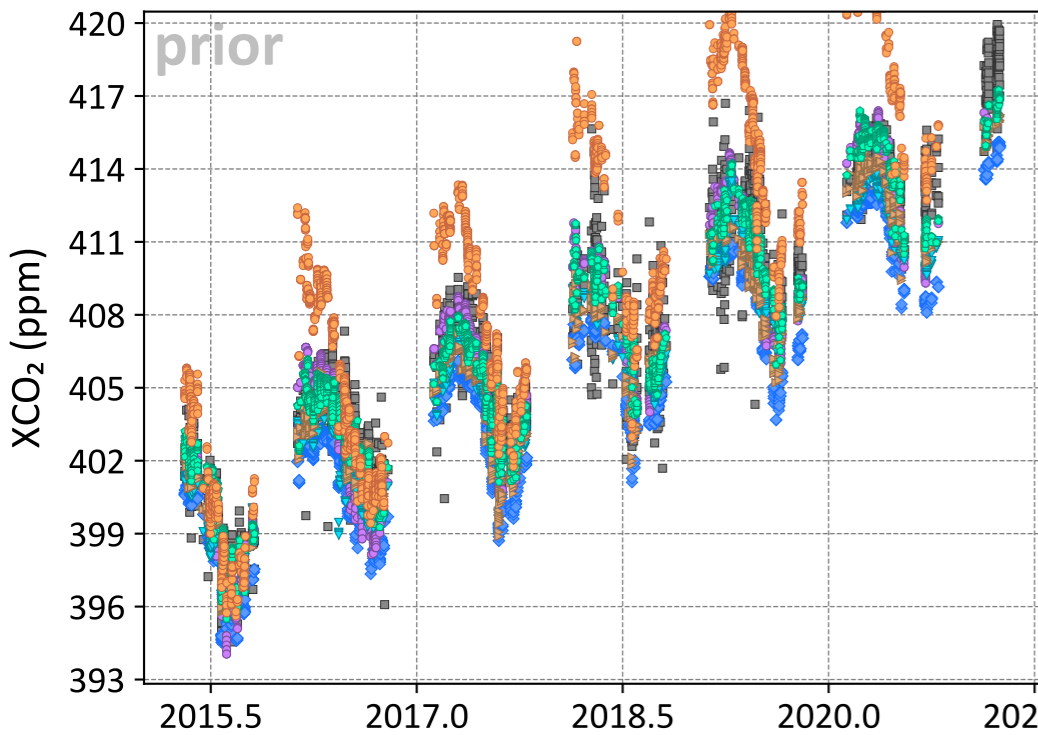

Zugspitze, Bavaria, Germany

- TCCON
- ◆ TM5-4DVAR (-2.11, 2.48)
- ▼ UT (-1.12, 1.84)
- Baker (-0.03, 1.43)
- WOMBAT (3.20, 4.33)
- CT (-0.28, 1.73)

- TCCON
- ◆ TM5-4DVAR (-0.73, 1.49)
- ▶ LoFI (-0.96, 1.59)
- Baker (-0.19, 1.44)

- TCCON
- ◆ TM5-4DVAR (-0.92, 1.63)
- ▲ CSU (-0.37, 1.76)
- Baker (-0.22, 1.42)
- CT (-0.47, 1.83)
- WOMBAT (0.05, 1.85)
- CAMS (-0.83, 1.83)
- ▼ UT (-0.45, 1.44)