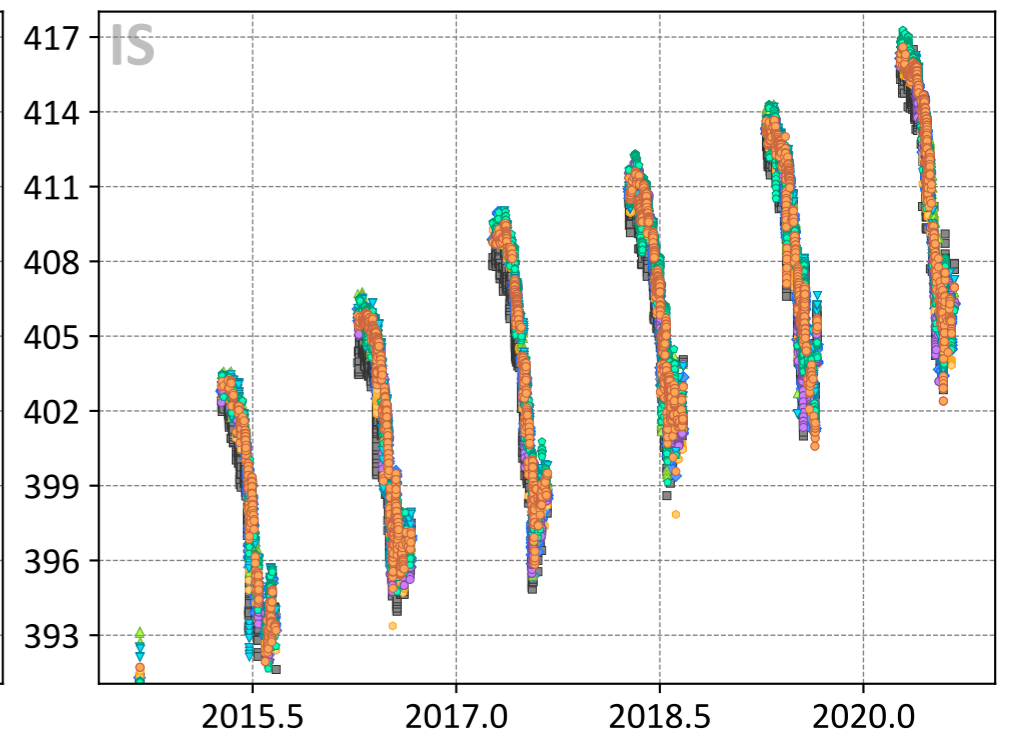

Sodankylä, Lapland, Finland

- TCCON
- ◆ TM5-4DVAR (-0.44, 0.91)
- ▼ UT (1.52, 1.95)
- Baker (1.70, 1.96)
- WOMBAT (4.88, 5.33)
- CT (1.57, 1.76)
- ▶ LoFI (0.83, 1.37)

- TCCON
- ◆ TM5-4DVAR (1.11, 1.31)
- ▶ LoFI (1.01, 1.25)
- Baker (1.37, 1.56)

- TCCON
- ◆ TM5-4DVAR (0.78, 1.16)
- CAMS (0.63, 1.03)
- ▲ CSU (1.33, 1.63)
- CT (0.98, 1.32)
- ▼ UT (1.43, 1.70)
- Baker (1.22, 1.48)
- WOMBAT (1.10, 1.40)