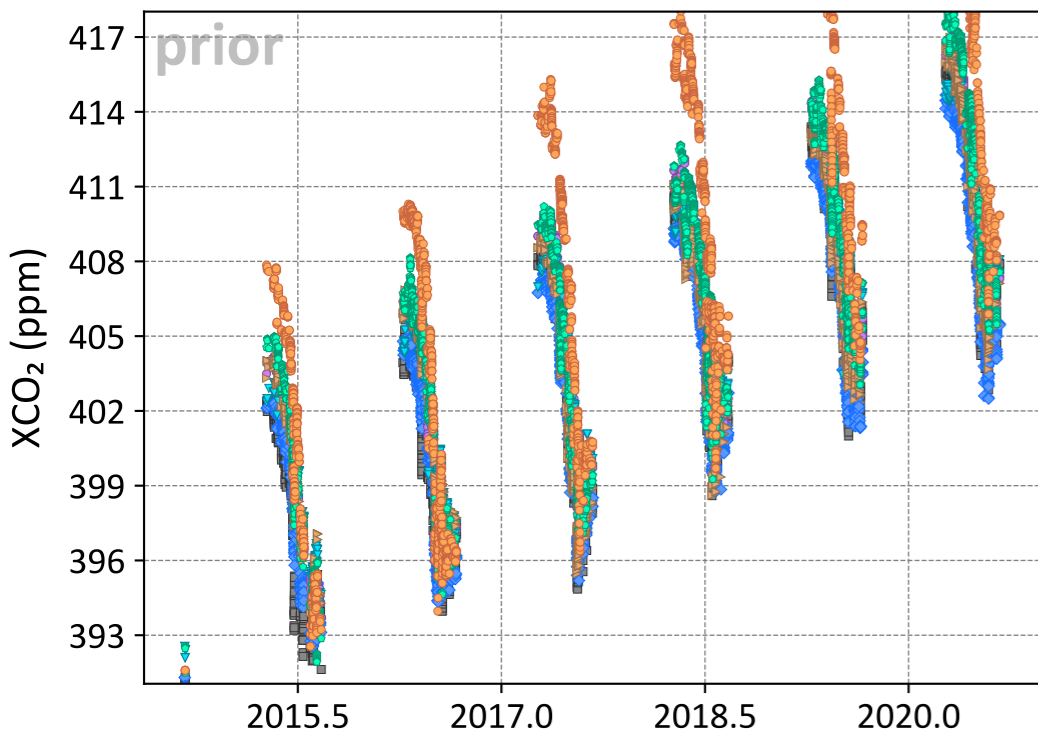

Sodankylä, Lapland, Finland

- TCCON
- ◆ TM5-4DVAR (-0.44, 0.91)
- ▼ UT (1.52, 1.95)
- Baker (1.70, 1.96)
- WOMBAT (4.88, 5.33)
- CT (1.57, 1.76)
- ▶ LoFI (0.83, 1.37)

- TCCON
- ◆ TM5-4DVAR (1.11, 1.31)
- ▶ LoFI (1.01, 1.25)
- Baker (1.37, 1.56)

- TCCON
- ◆ TM5-4DVAR (0.78, 1.16)
- CAMS (0.63, 1.03)
- ▲ CSU (1.33, 1.63)
- CT (0.98, 1.32)
- ▼ UT (1.43, 1.70)
- Baker (1.22, 1.48)
- WOMBAT (1.10, 1.40)