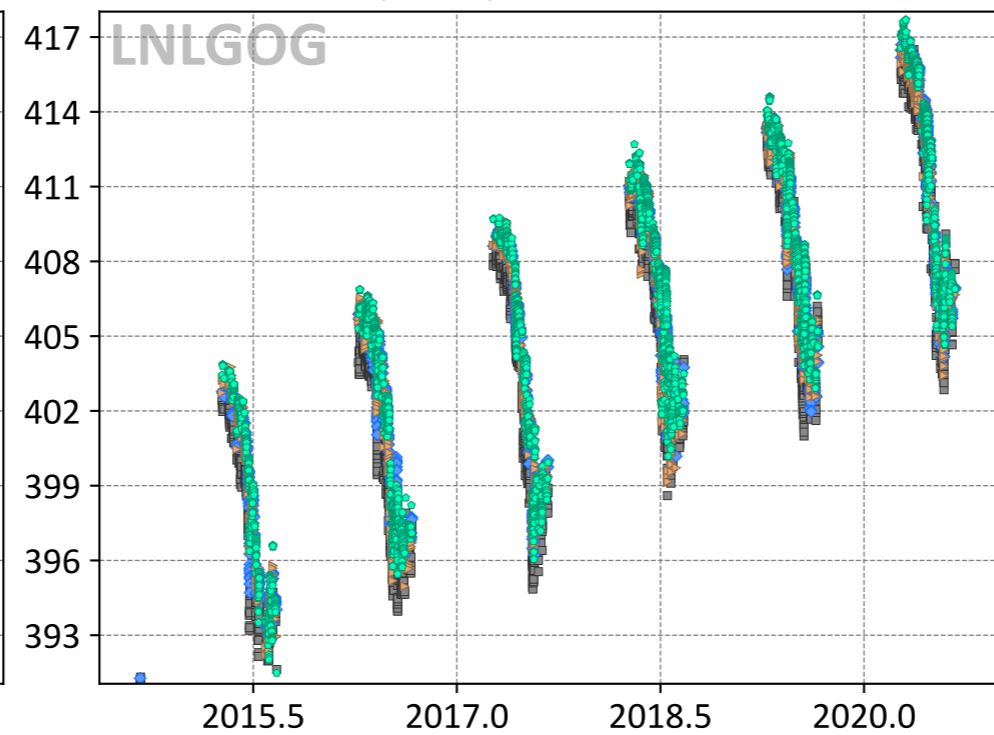

Sodankylä, Lapland, Finland

- TCCON
- ◆ TM5-4DVAR (-0.44, 0.91)
- ▼ UT (1.52, 1.95)
- Baker (1.70, 1.96)
- WOMBAT (4.88, 5.33)
- CT (1.57, 1.76)
- ▶ LoFI (0.83, 1.37)

- TCCON
- ◆ TM5-4DVAR (1.11, 1.31)
- ▶ LoFI (1.01, 1.25)
- Baker (1.37, 1.56)

- TCCON
- ◆ TM5-4DVAR (0.78, 1.16)
- CAMS (0.63, 1.03)
- ▲ CSU (1.33, 1.63)
- CT (0.98, 1.32)
- ▼ UT (1.43, 1.70)
- Baker (1.22, 1.48)
- WOMBAT (1.10, 1.40)