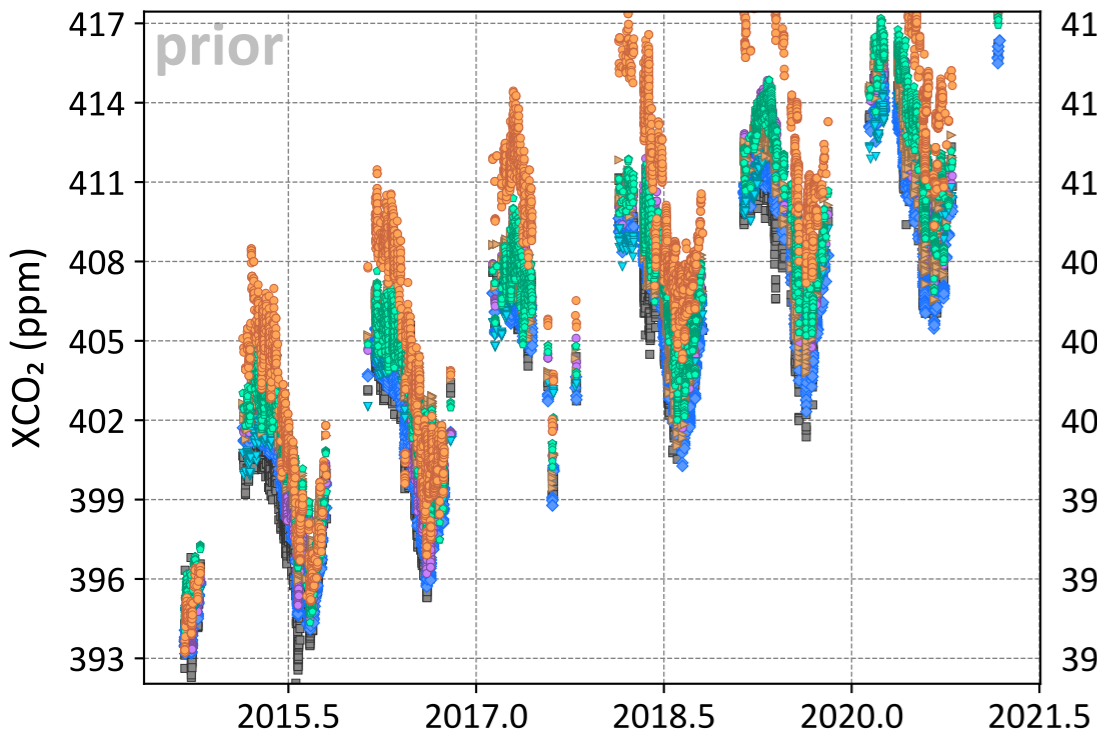

Orléans, Centre-Val de Loire, France

- TCCON
- ◆ TM5-4DVAR (-0.10, 0.82)
- UT (0.97, 1.57)
- Baker (1.66, 1.91)
- WOMBAT (4.10, 4.56)
- CT (1.15, 1.45)
- LoFI (1.41, 1.63)

- TCCON
- ◆ TM5-4DVAR (1.11, 1.30)
- LoFI (1.17, 1.40)
- Baker (1.21, 1.47)

- TCCON
- ◆ TM5-4DVAR (0.91, 1.16)
- CAMS (0.48, 0.94)
- CSU (0.94, 1.33)
- CT (0.74, 1.11)
- Baker (1.21, 1.45)
- WOMBAT (1.15, 1.39)
- UT (1.18, 1.47)