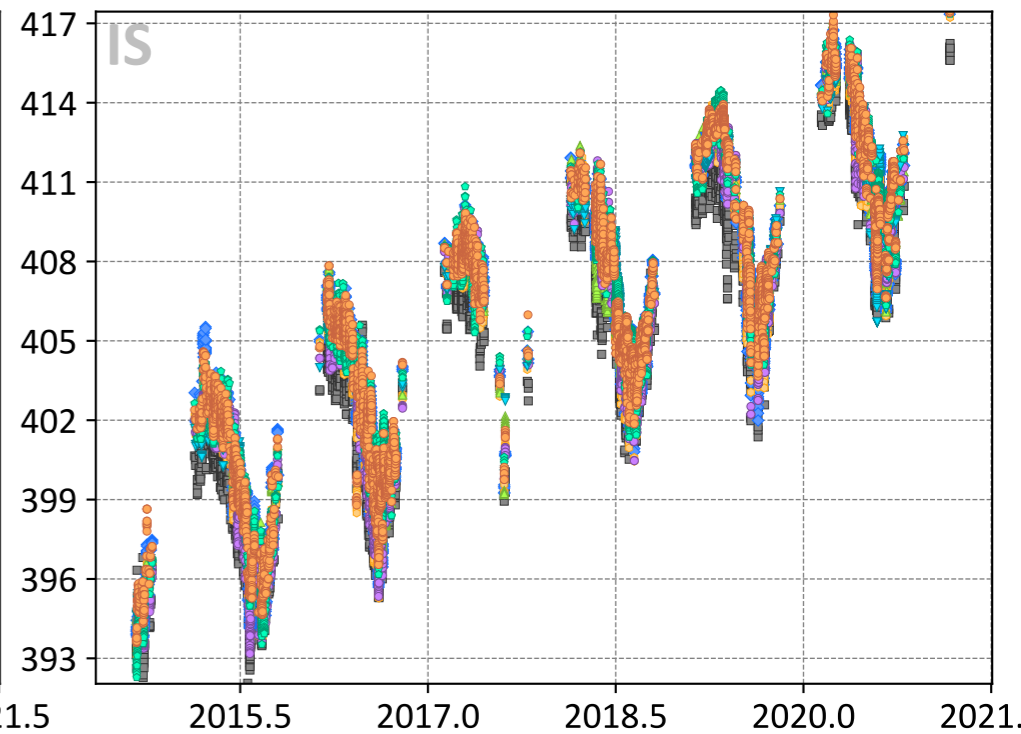

Orléans, Centre-Val de Loire, France

- TCCON
- ◆ TM5-4DVAR (-0.10, 0.82)
- UT (0.97, 1.57)
- Baker (1.66, 1.91)
- WOMBAT (4.10, 4.56)
- CT (1.15, 1.45)
- LoFI (1.41, 1.63)

- TCCON
- ◆ TM5-4DVAR (1.11, 1.30)
- LoFI (1.17, 1.40)
- Baker (1.21, 1.47)

- TCCON
- ◆ TM5-4DVAR (0.91, 1.16)
- CAMS (0.48, 0.94)
- CSU (0.94, 1.33)
- CT (0.74, 1.11)
- Baker (1.21, 1.45)
- WOMBAT (1.15, 1.39)
- UT (1.18, 1.47)