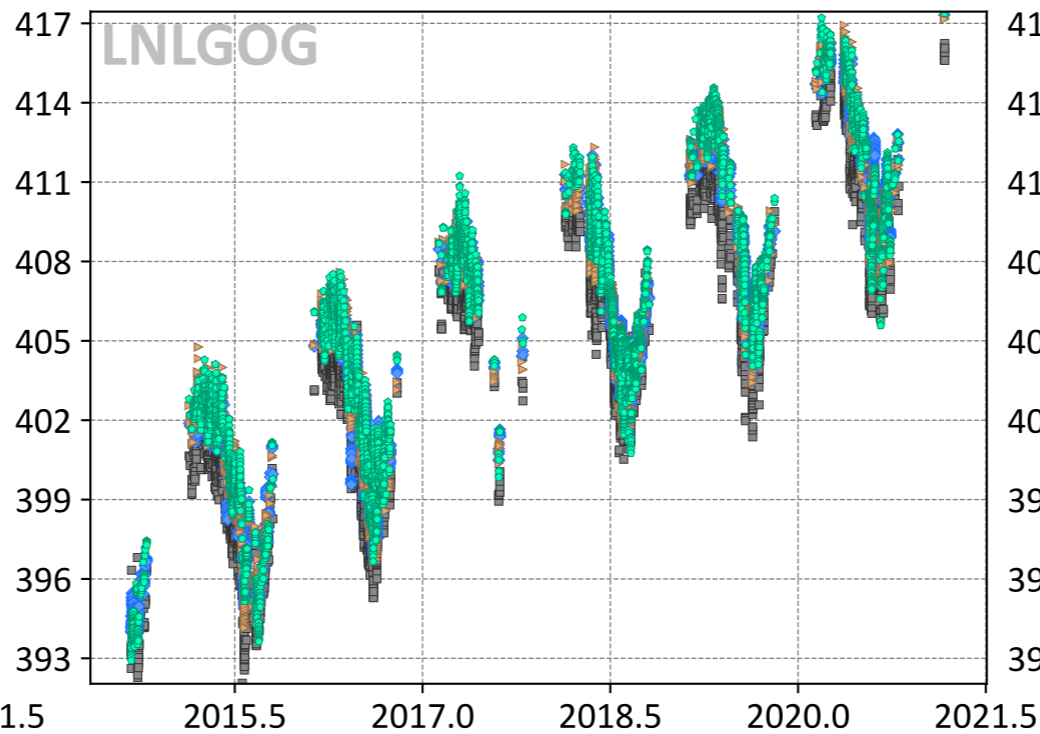

Orléans, Centre-Val de Loire, France

- TCCON
- ◆ TM5-4DVAR (-0.10, 0.82)
- UT (0.97, 1.57)
- Baker (1.66, 1.91)
- WOMBAT (4.10, 4.56)
- CT (1.15, 1.45)
- LoFI (1.41, 1.63)

- TCCON
- ◆ TM5-4DVAR (1.11, 1.30)
- LoFI (1.17, 1.40)
- Baker (1.21, 1.47)

- TCCON
- ◆ TM5-4DVAR (0.91, 1.16)
- CAMS (0.48, 0.94)
- CSU (0.94, 1.33)
- CT (0.74, 1.11)
- Baker (1.21, 1.45)
- WOMBAT (1.15, 1.39)
- UT (1.18, 1.47)