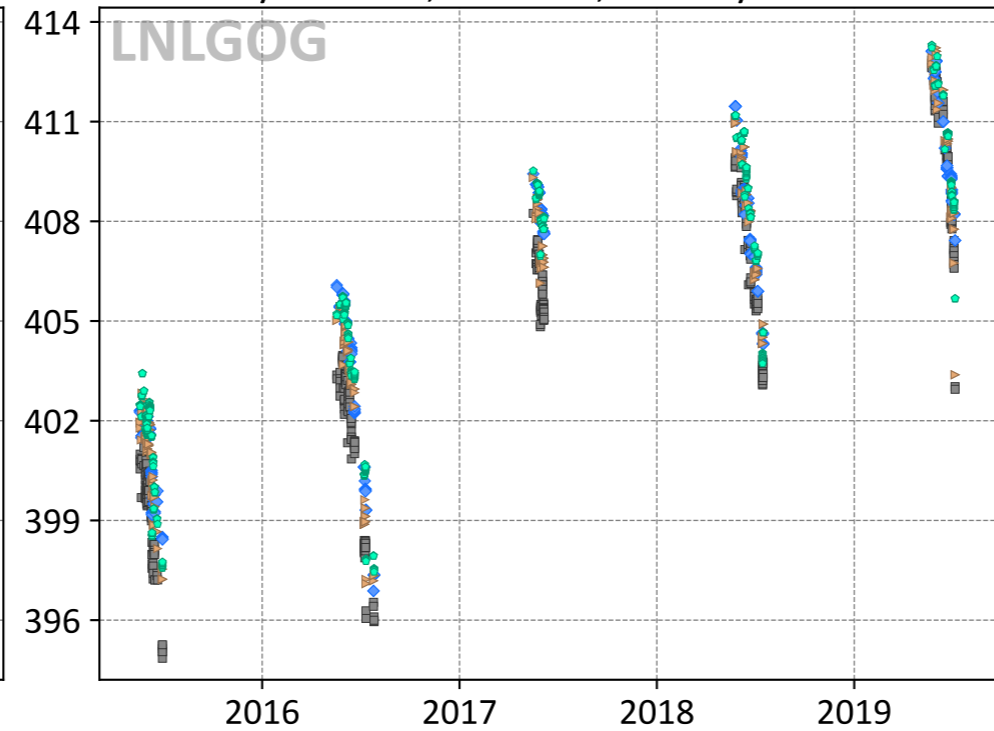

Ny-Ålesund, Svalbard, Norway

- TCCON
- ◆ TM5-4DVAR (-0.16, 1.13)
- UT (2.05, 2.25)
- Baker (2.26, 2.41)
- WOMBAT (5.78, 5.86)
- CT (2.10, 2.21)
- LoFI (1.12, 1.66)

- TCCON
- ◆ TM5-4DVAR (1.45, 1.71)
- LoFI (1.20, 1.33)
- Baker (1.68, 1.82)

- TCCON
- ◆ TM5-4DVAR (1.48, 1.69)
- CAMS (0.98, 1.21)
- CSU (1.61, 1.80)
- CT (1.72, 1.85)
- Baker (1.71, 1.89)
- WOMBAT (1.42, 1.55)
- UT (1.68, 1.84)