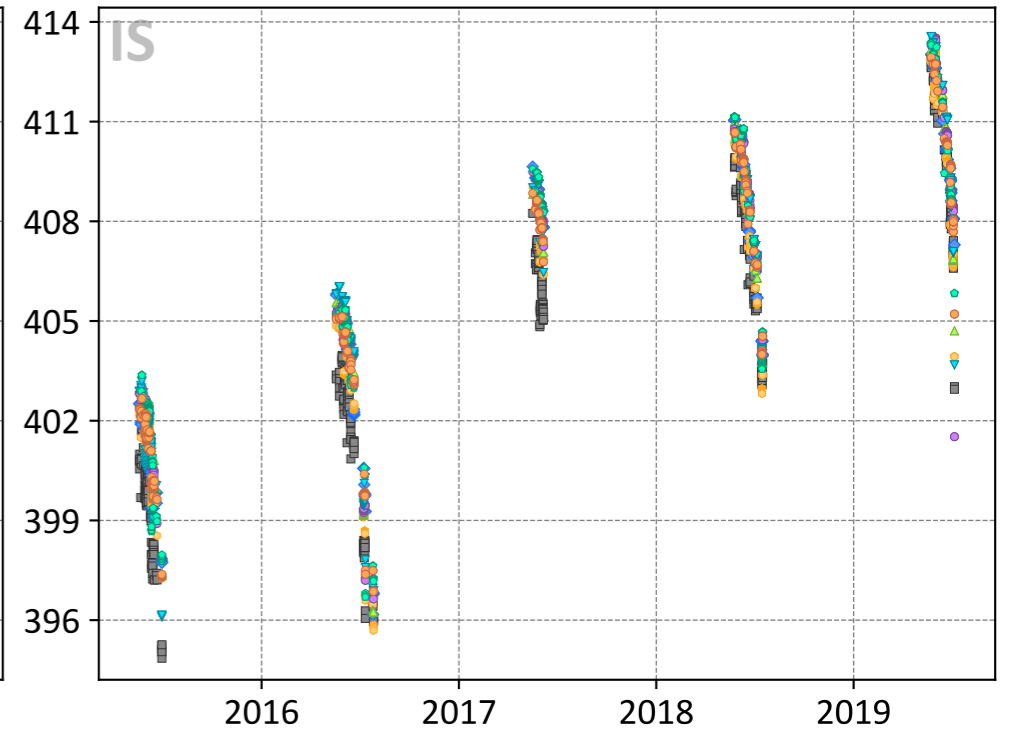

Ny-Ålesund, Svalbard, Norway

- TCCON
- ◆ TM5-4DVAR (-0.16, 1.13)
- UT (2.05, 2.25)
- Baker (2.26, 2.41)
- WOMBAT (5.78, 5.86)
- CT (2.10, 2.21)
- LoFI (1.12, 1.66)

- TCCON
- ◆ TM5-4DVAR (1.45, 1.71)
- LoFI (1.20, 1.33)
- Baker (1.68, 1.82)

- TCCON
- ◆ TM5-4DVAR (1.48, 1.69)
- CAMS (0.98, 1.21)
- CSU (1.61, 1.80)
- CT (1.72, 1.85)
- Baker (1.71, 1.89)
- WOMBAT (1.42, 1.55)
- UT (1.68, 1.84)