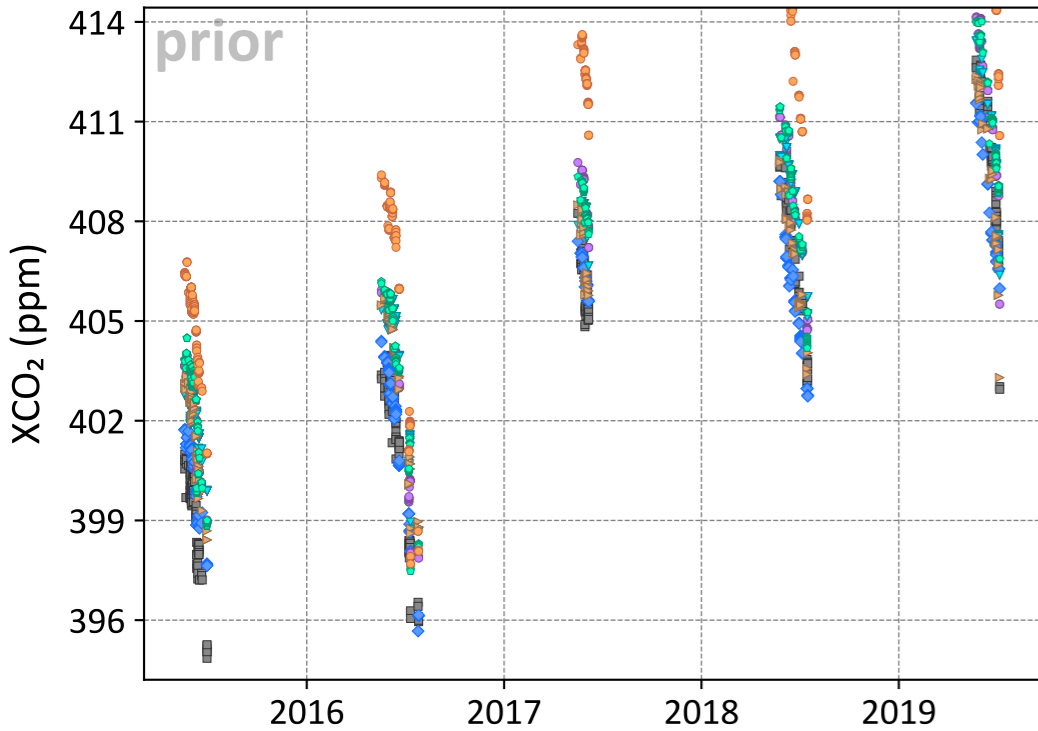

Ny-Ålesund, Svalbard, Norway

- TCCON
- ◆ TM5-4DVAR (-0.16, 1.13)
- UT (2.05, 2.25)
- Baker (2.26, 2.41)
- WOMBAT (5.78, 5.86)
- CT (2.10, 2.21)
- LoFI (1.12, 1.66)

- TCCON
- ◆ TM5-4DVAR (1.45, 1.71)
- LoFI (1.20, 1.33)
- Baker (1.68, 1.82)

- TCCON
- ◆ TM5-4DVAR (1.48, 1.69)
- CAMS (0.98, 1.21)
- CSU (1.61, 1.80)
- CT (1.72, 1.85)
- Baker (1.71, 1.89)
- WOMBAT (1.42, 1.55)
- UT (1.68, 1.84)