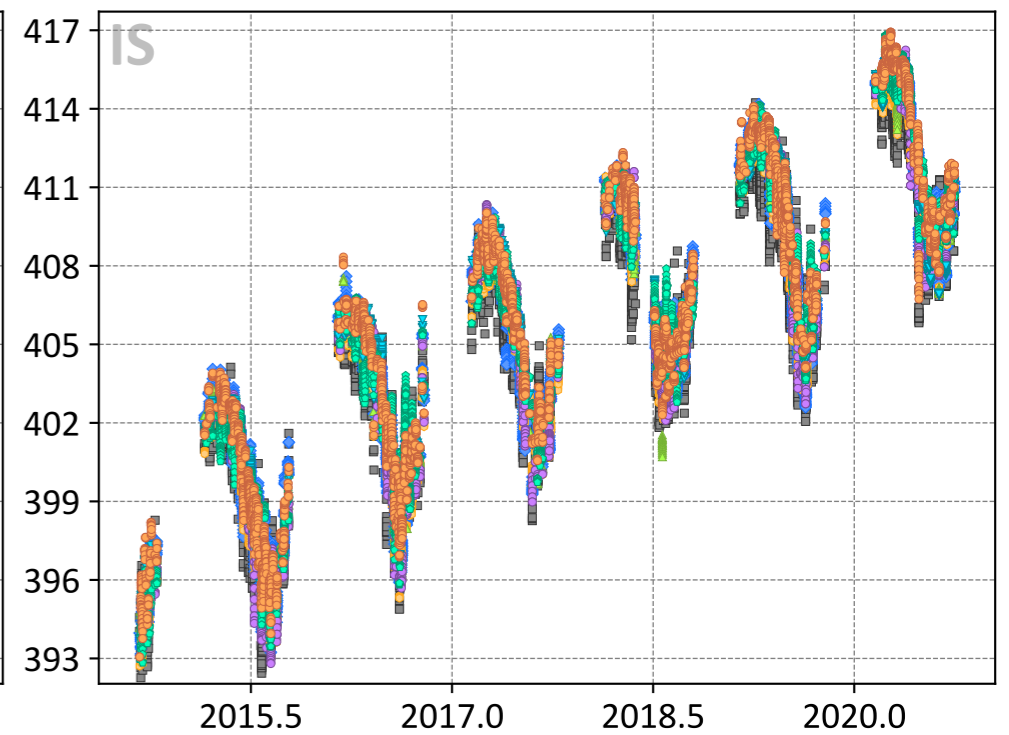

Karlsruhe, Baden-Württemberg, Germany

- TCCON
- ◆ TM5-4DVAR (-0.30, 0.93)
- CT (0.96, 1.41)
- ▼ UT (0.74, 1.49)
- Baker (1.31, 1.74)
- WOMBAT (4.14, 4.71)
- ▶ LoFI (1.28, 1.64)

- TCCON
- ◆ TM5-4DVAR (0.78, 1.13)
- ▶ LoFI (1.09, 1.44)
- Baker (1.03, 1.48)
- ▼ UT (1.04, 1.47)

- TCCON
- ◆ TM5-4DVAR (0.64, 1.10)
- CAMS (0.20, 0.99)
- ▲ CSU (0.71, 1.29)
- CT (0.62, 1.22)
- Baker (0.87, 1.32)
- WOMBAT (1.05, 1.44)
- ▼ UT (1.04, 1.47)