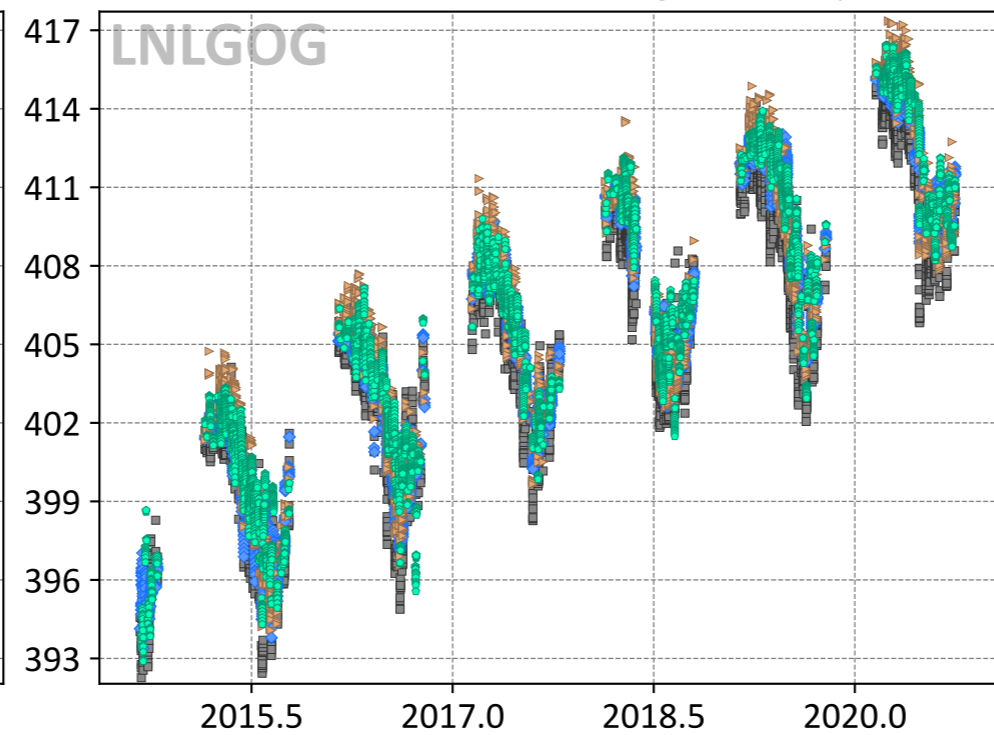

Karlsruhe, Baden-Württemberg, Germany

- TCCON
- ◆ TM5-4DVAR (-0.30, 0.93)
- CT (0.96, 1.41)
- ▼ UT (0.74, 1.49)
- Baker (1.31, 1.74)
- WOMBAT (4.14, 4.71)
- ▶ LoFI (1.28, 1.64)

- TCCON
- ◆ TM5-4DVAR (0.78, 1.13)
- ▶ LoFI (1.09, 1.44)
- Baker (1.03, 1.48)
- ▼ UT (1.04, 1.47)

- TCCON
- ◆ TM5-4DVAR (0.64, 1.10)
- CAMS (0.20, 0.99)
- ▲ CSU (0.71, 1.29)
- CT (0.62, 1.22)
- Baker (0.87, 1.32)
- WOMBAT (1.05, 1.44)
- ▼ UT (1.04, 1.47)