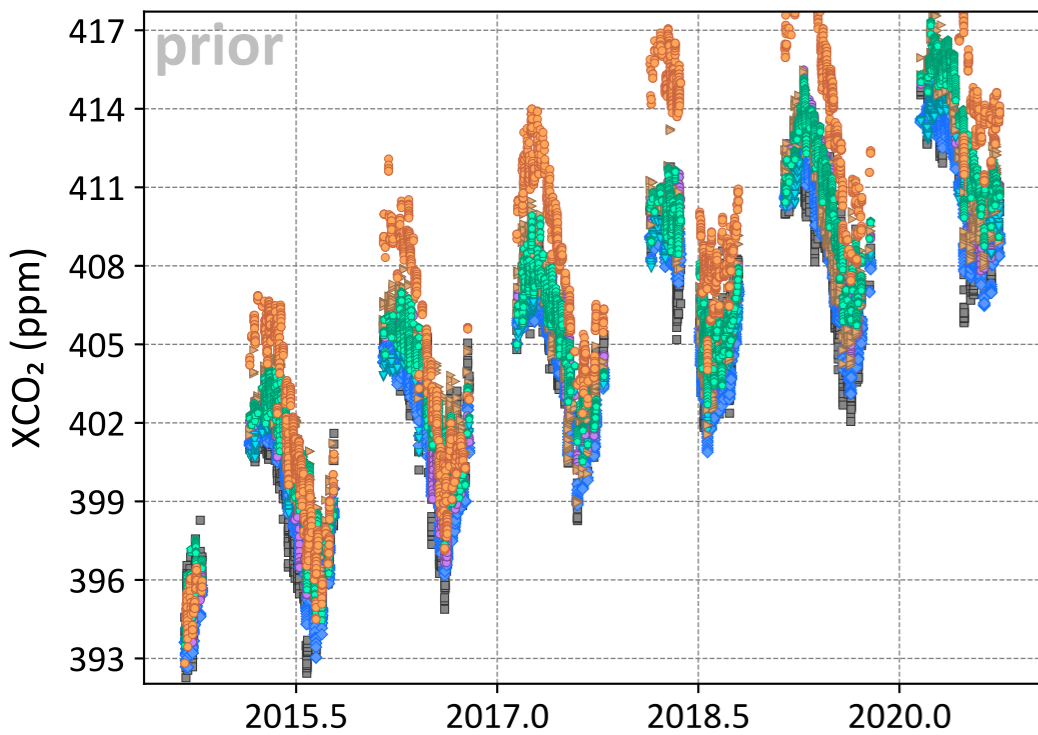

Karlsruhe, Baden-Württemberg, Germany

- TCCON
- ◆ TM5-4DVAR (-0.30, 0.93)
- CT (0.96, 1.41)
- ▼ UT (0.74, 1.49)
- Baker (1.31, 1.74)
- WOMBAT (4.14, 4.71)
- ▶ LoFI (1.28, 1.64)

- TCCON
- ◆ TM5-4DVAR (0.78, 1.13)
- ▶ LoFI (1.09, 1.44)
- Baker (1.03, 1.48)
- ▼ UT (1.04, 1.47)

- TCCON
- ◆ TM5-4DVAR (0.64, 1.10)
- CAMS (0.20, 0.99)
- ▲ CSU (0.71, 1.29)
- CT (0.62, 1.22)
- Baker (0.87, 1.32)
- WOMBAT (1.05, 1.44)
- ▼ UT (1.04, 1.47)