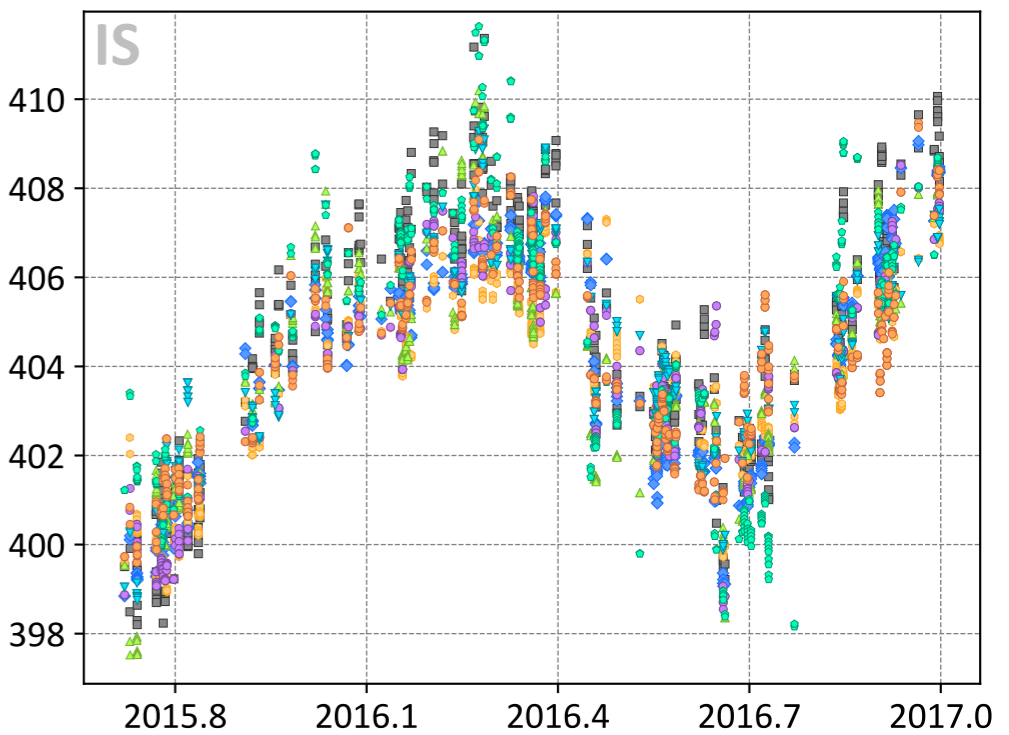

Hefei, Anhui, China

- TCCON
- ◆ TM5-4DVAR (-1.74, 2.22)
- CT (-1.00, 1.56)
- ▼ UT (-1.36, 2.01)
- ▶ LoFI (0.22, 1.47)
- Baker (-0.62, 1.57)
- WOMBAT (1.02, 1.67)

- TCCON
- ◆ TM5-4DVAR (-0.59, 1.07)
- ▶ LoFI (-0.45, 1.17)
- Baker (-0.00, 1.74)

- TCCON
- ◆ TM5-4DVAR (-0.73, 1.24)
- CAMS (-0.98, 1.68)
- ▲ CSU (-0.67, 1.45)
- CT (-0.72, 1.45)
- Baker (-0.18, 1.43)
- WOMBAT (-0.64, 1.50)
- ▼ UT (-0.29, 1.37)