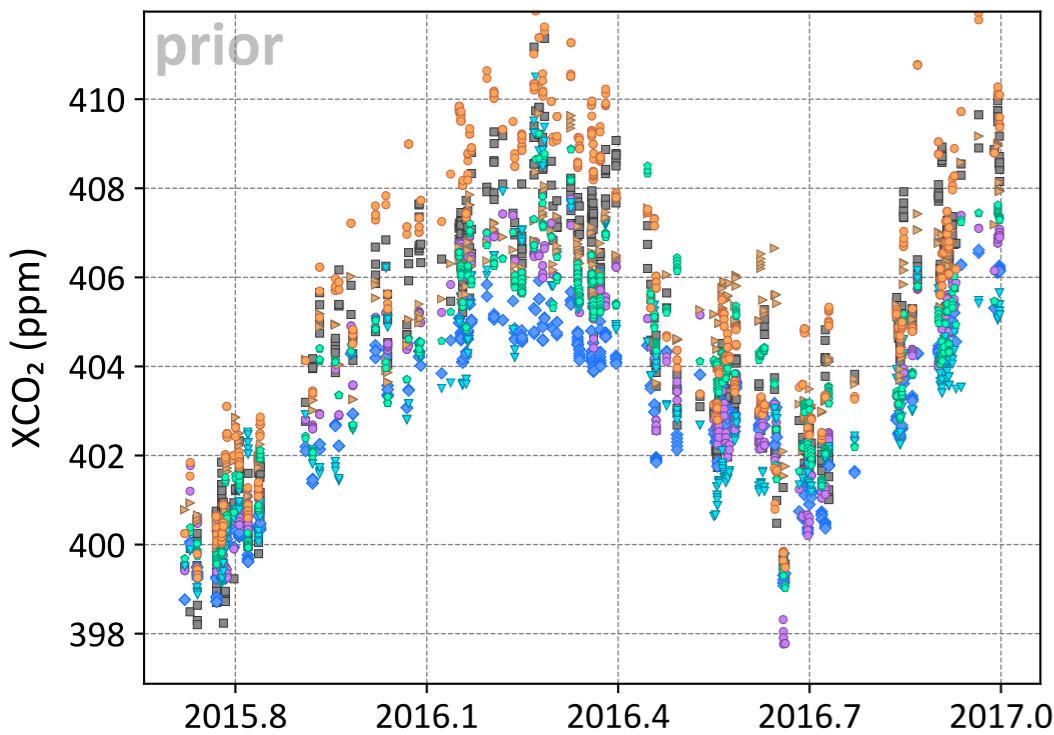

Hefei, Anhui, China

- TCCON
- ◆ TM5-4DVAR (-1.74, 2.22)
- CT (-1.00, 1.56)
- ▼ UT (-1.36, 2.01)
- ▶ LoFI (0.22, 1.47)
- Baker (-0.62, 1.57)
- WOMBAT (1.02, 1.67)

- TCCON
- ◆ TM5-4DVAR (-0.59, 1.07)
- ▶ LoFI (-0.45, 1.17)
- Baker (-0.00, 1.74)

- TCCON
- ◆ TM5-4DVAR (-0.73, 1.24)
- CAMS (-0.98, 1.68)
- ▲ CSU (-0.67, 1.45)
- CT (-0.72, 1.45)
- Baker (-0.18, 1.43)
- WOMBAT (-0.64, 1.50)
- ▼ UT (-0.29, 1.37)