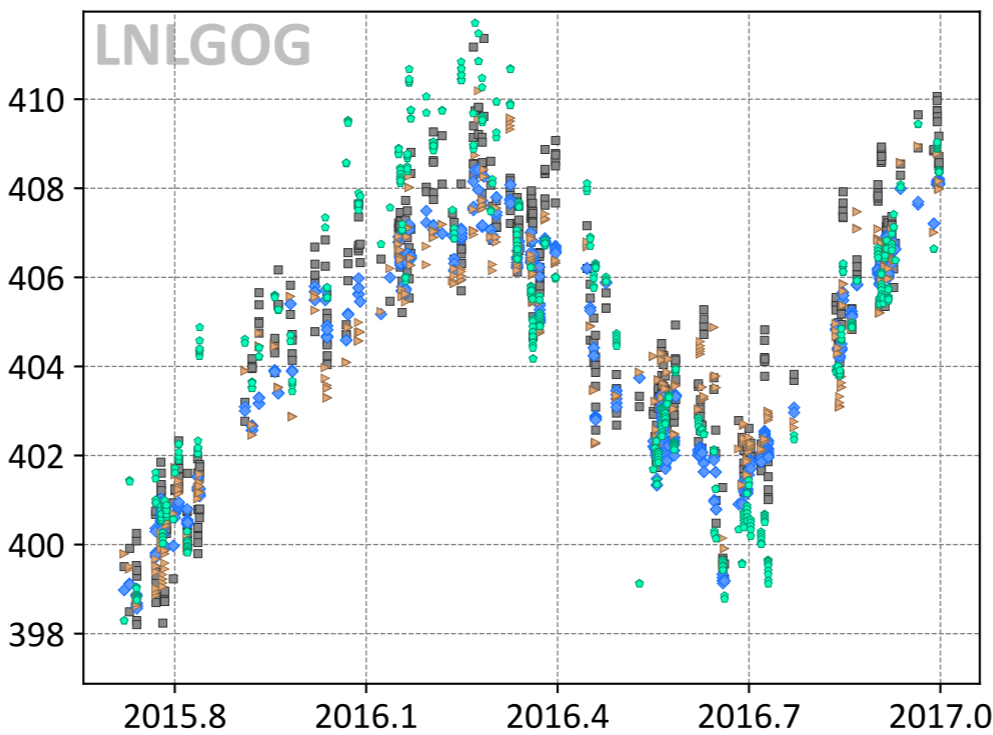

Hefei, Anhui, China

- TCCON
- ◆ TM5-4DVAR (-1.74, 2.22)
- CT (-1.00, 1.56)
- ▼ UT (-1.36, 2.01)
- ▶ LoFI (0.22, 1.47)
- Baker (-0.62, 1.57)
- WOMBAT (1.02, 1.67)

- TCCON
- ◆ TM5-4DVAR (-0.59, 1.07)
- ▶ LoFI (-0.45, 1.17)
- Baker (-0.00, 1.74)

- TCCON
- ◆ TM5-4DVAR (-0.73, 1.24)
- CAMS (-0.98, 1.68)
- ▲ CSU (-0.67, 1.45)
- CT (-0.72, 1.45)
- Baker (-0.18, 1.43)
- WOMBAT (-0.64, 1.50)
- ▼ UT (-0.29, 1.37)