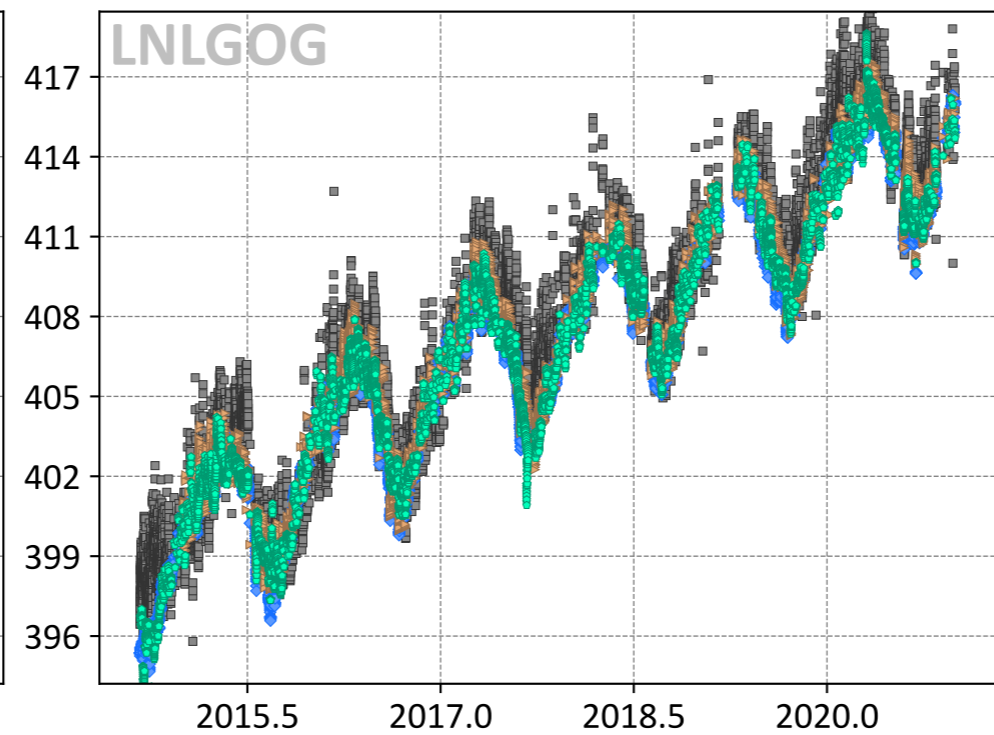

# Caltech, California, USA

- TCCON
- ◆ TM5-4DVAR (-2.38, 2.68)
- ▼ UT (-2.22, 2.53)
- Baker (-1.07, 1.63)
- ▲ LoFI (-0.47, 1.32)
- WOMBAT (1.46, 2.32)
- CT (-1.20, 1.66)

- TCCON
- ◆ TM5-4DVAR (-1.03, 1.54)
- ▲ LoFI (-0.59, 1.21)
- Baker (-0.94, 1.61)

- TCCON
- ◆ TM5-4DVAR (-1.03, 1.52)
- CAMS (-1.71, 2.04)
- ▲ CSU (-1.31, 1.77)
- CT (-1.18, 1.61)
- Baker (-1.14, 1.62)
- ▼ UT (-1.30, 1.73)
- WOMBAT (-0.95, 1.47)