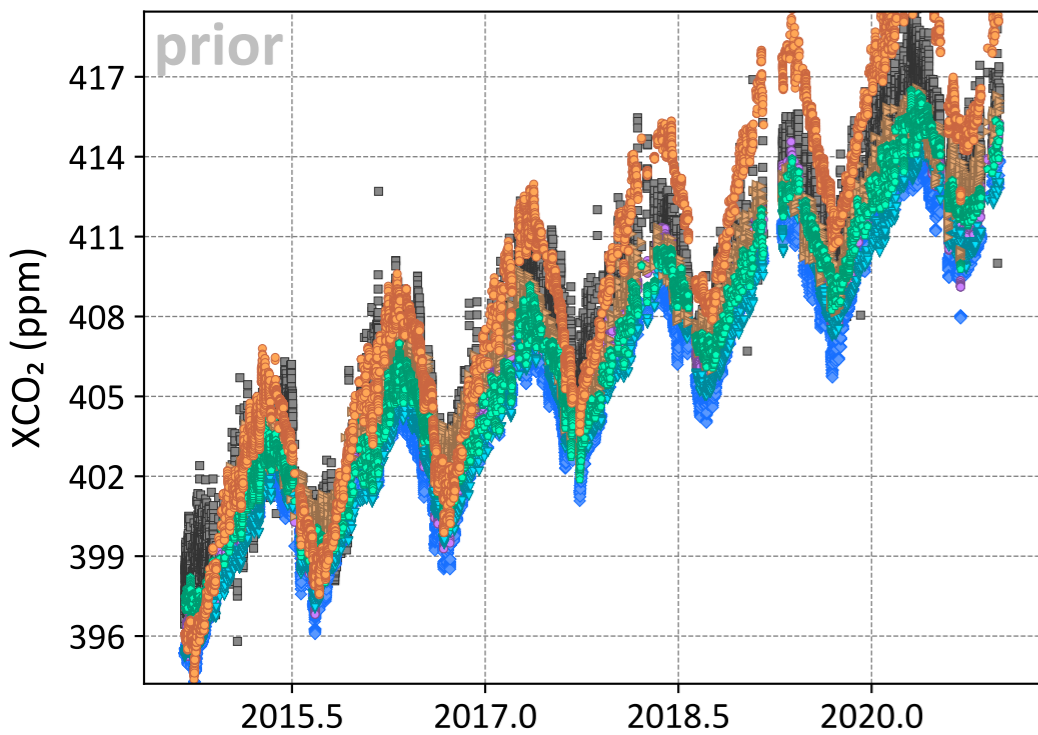

# Caltech, California, USA

- TCCON
- ◆ TM5-4DVAR (-2.38, 2.68)
- ▼ UT (-2.22, 2.53)
- Baker (-1.07, 1.63)
- ▲ LoFI (-0.47, 1.32)
- WOMBAT (1.46, 2.32)
- CT (-1.20, 1.66)

- TCCON
- ◆ TM5-4DVAR (-1.03, 1.54)
- ▲ LoFI (-0.59, 1.21)
- Baker (-0.94, 1.61)

- TCCON
- ◆ TM5-4DVAR (-1.03, 1.52)
- CAMS (-1.71, 2.04)
- ▲ CSU (-1.31, 1.77)
- CT (-1.18, 1.61)
- Baker (-1.14, 1.62)
- ▼ UT (-1.30, 1.73)
- WOMBAT (-0.95, 1.47)