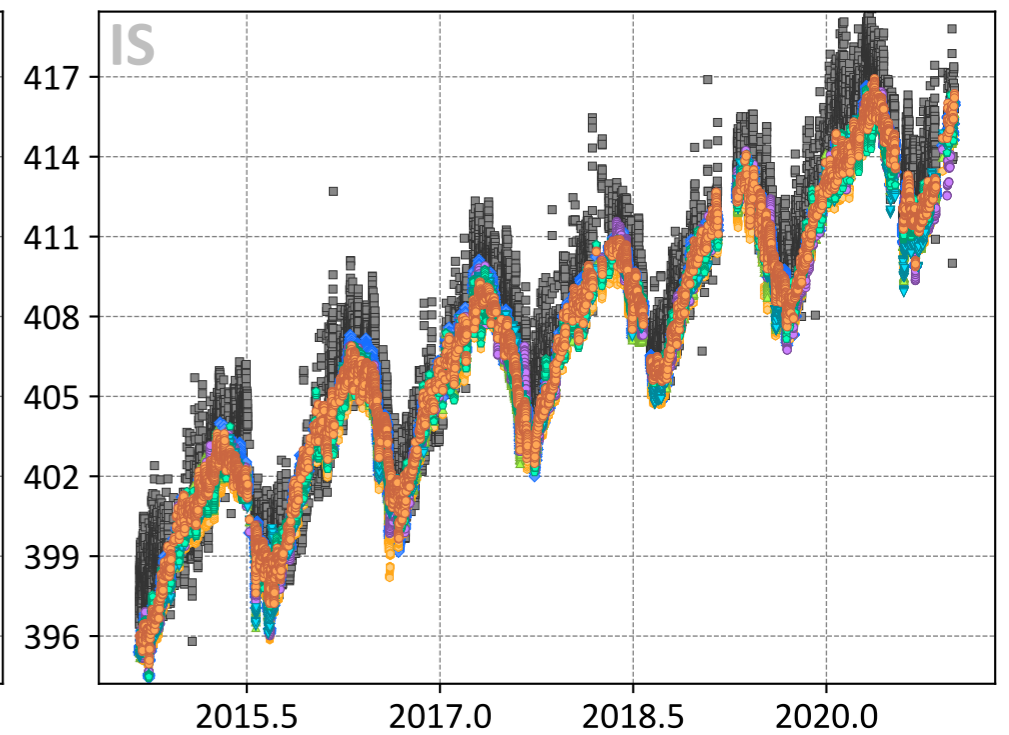

# Caltech, California, USA

- TCCON
- ◆ TM5-4DVAR (-2.38, 2.68)
- ▼ UT (-2.22, 2.53)
- Baker (-1.07, 1.63)
- ▲ LoFI (-0.47, 1.32)
- WOMBAT (1.46, 2.32)
- CT (-1.20, 1.66)

- TCCON
- ◆ TM5-4DVAR (-1.03, 1.54)
- ▲ LoFI (-0.59, 1.21)
- Baker (-0.94, 1.61)

- TCCON
- ◆ TM5-4DVAR (-1.03, 1.52)
- CAMS (-1.71, 2.04)
- ▲ CSU (-1.31, 1.77)
- CT (-1.18, 1.61)
- Baker (-1.14, 1.62)
- ▼ UT (-1.30, 1.73)
- WOMBAT (-0.95, 1.47)