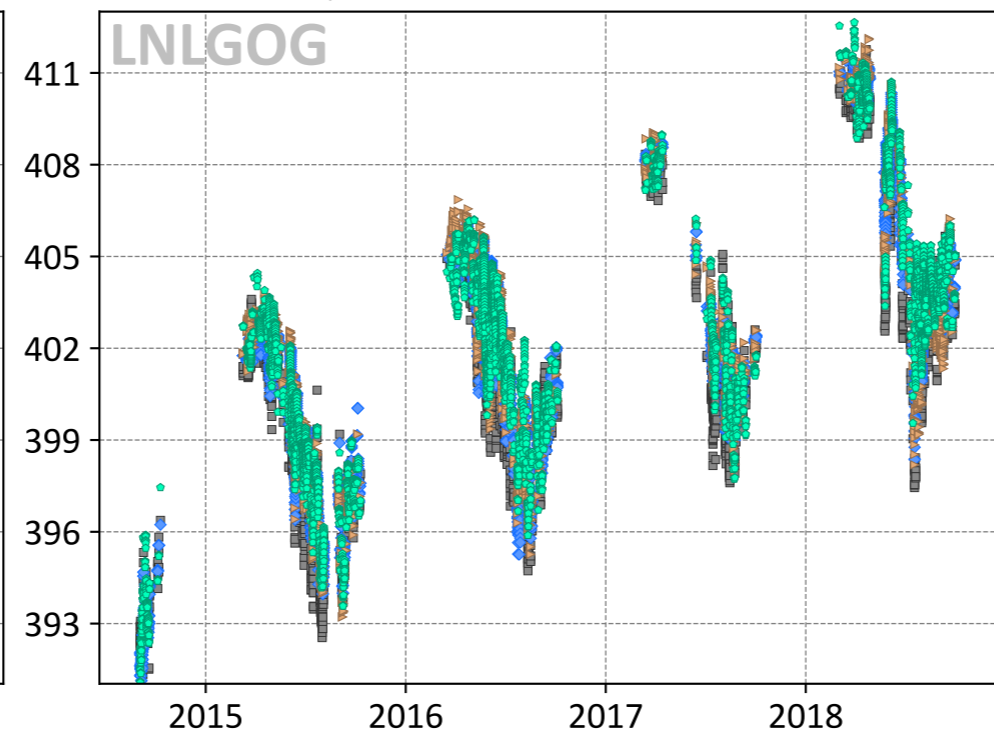

Białystok, Podlasie, Poland

- TCCON
- ◆ TM5-4DVAR (-0.28, 0.98)
- CT (1.21, 1.55)
- ▼ UT (1.06, 1.70)
- ▲ LoFI (1.25, 1.69)
- Baker (1.38, 1.79)
- WOMBAT (3.20, 3.79)

- TCCON
- ◆ TM5-4DVAR (0.63, 1.02)
- ▲ LoFI (0.81, 1.22)
- Baker (0.90, 1.34)

- TCCON
- ◆ TM5-4DVAR (0.76, 1.16)
- CAMS (0.45, 1.02)
- ▲ CSU (0.99, 1.55)
- CT (0.60, 1.17)
- ▼ UT (1.08, 1.58)
- Baker (0.93, 1.37)
- WOMBAT (0.93, 1.38)