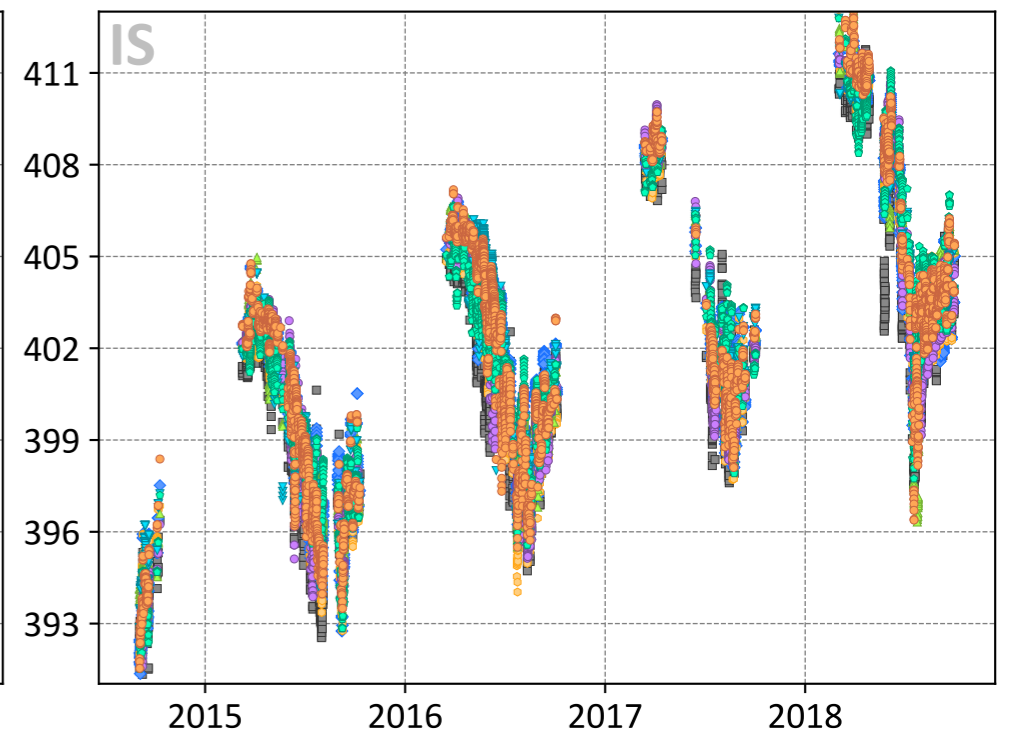

Białystok, Podlasie, Poland

- TCCON
- ◆ TM5-4DVAR (-0.28, 0.98)
- CT (1.21, 1.55)
- ▼ UT (1.06, 1.70)
- ▲ LoFI (1.25, 1.69)
- Baker (1.38, 1.79)
- WOMBAT (3.20, 3.79)

- TCCON
- ◆ TM5-4DVAR (0.63, 1.02)
- ▲ LoFI (0.81, 1.22)
- Baker (0.90, 1.34)

- TCCON
- ◆ TM5-4DVAR (0.76, 1.16)
- CAMS (0.45, 1.02)
- ▲ CSU (0.99, 1.55)
- CT (0.60, 1.17)
- ▼ UT (1.08, 1.58)
- Baker (0.93, 1.37)
- WOMBAT (0.93, 1.38)