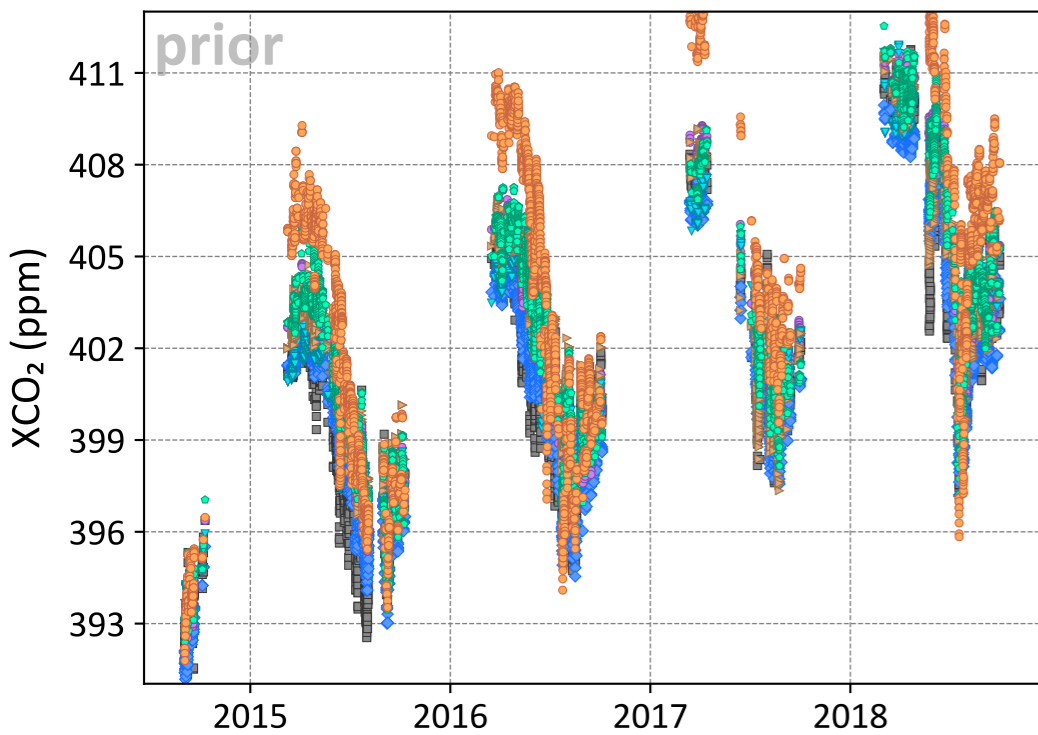

Białystok, Podlasie, Poland

- TCCON
- ◆ TM5-4DVAR (-0.28, 0.98)
- CT (1.21, 1.55)
- ▼ UT (1.06, 1.70)
- ▲ LoFI (1.25, 1.69)
- Baker (1.38, 1.79)
- WOMBAT (3.20, 3.79)

- TCCON
- ◆ TM5-4DVAR (0.63, 1.02)
- ▲ LoFI (0.81, 1.22)
- Baker (0.90, 1.34)

- TCCON
- ◆ TM5-4DVAR (0.76, 1.16)
- CAMS (0.45, 1.02)
- ▲ CSU (0.99, 1.55)
- CT (0.60, 1.17)
- ▼ UT (1.08, 1.58)
- Baker (0.93, 1.37)
- WOMBAT (0.93, 1.38)