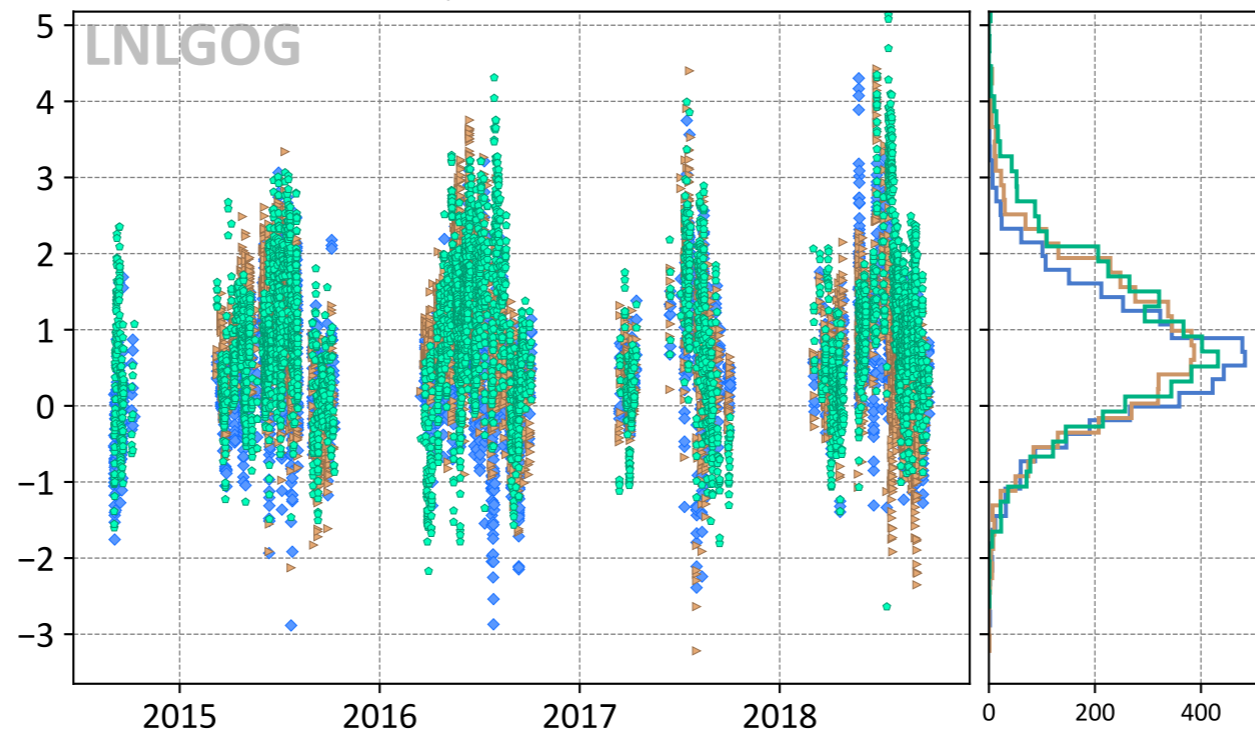

# Białystok, Podlasie, Poland

- ◆ TM5-4DVAR (-0.28, 0.98)
- ▼ UT (1.06, 1.70)
- Baker (1.38, 1.79)
- CT (1.21, 1.55)
- ▶ LoFi (1.25, 1.69)
- WOMBAT (3.20, 3.79)

- ◆ TM5-4DVAR (0.63, 1.02)
- ▶ LoFi (0.81, 1.22)
- Baker (0.90, 1.34)

- ◆ TM5-4DVAR (0.76, 1.16)
- CAMS (0.45, 1.02)
- ▲ CSU (0.99, 1.55)
- CT (0.60, 1.17)
- ▼ UT (1.08, 1.58)
- Baker (0.93, 1.37)
- WOMBAT (0.93, 1.38)