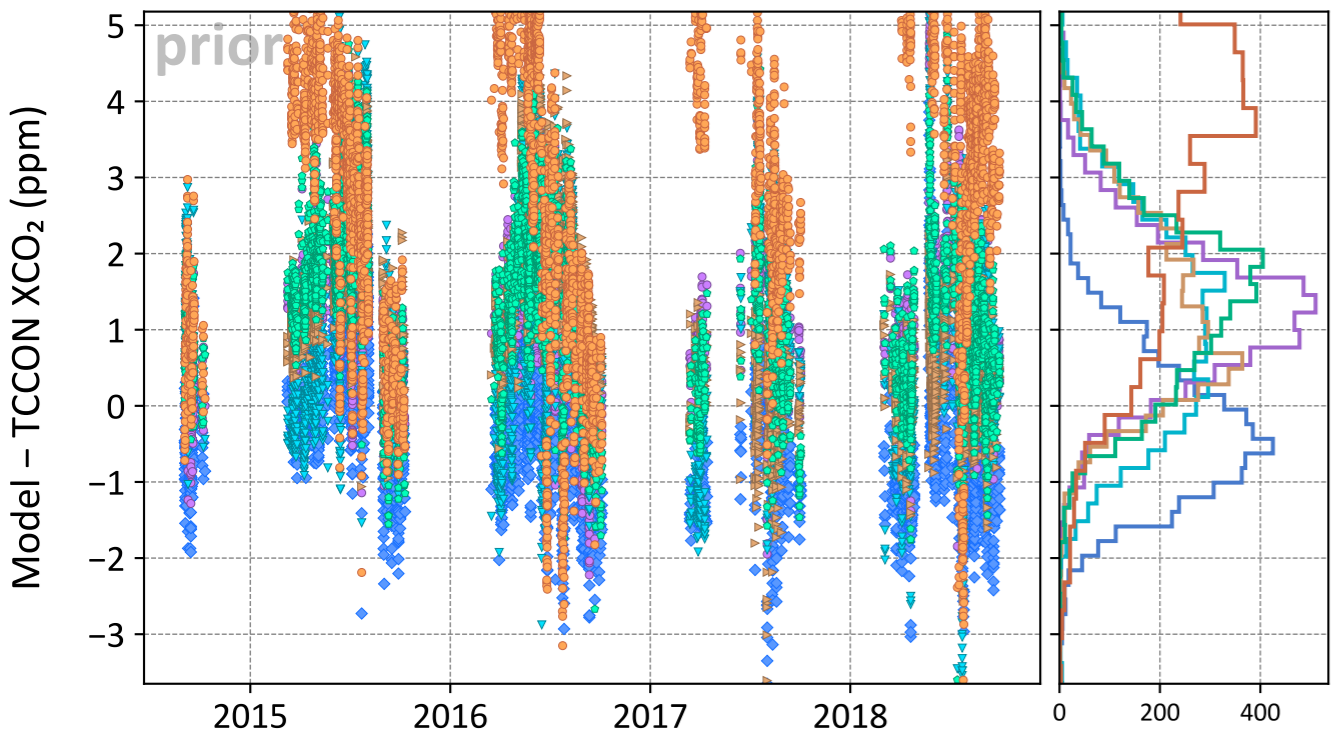

# Białystok, Podlasie, Poland

- ◆ TM5-4DVAR (-0.28, 0.98)
- ▼ UT (1.06, 1.70)
- Baker (1.38, 1.79)
- CT (1.21, 1.55)
- ▶ LoFi (1.25, 1.69)
- WOMBAT (3.20, 3.79)

- ◆ TM5-4DVAR (0.63, 1.02)
- ▶ LoFi (0.81, 1.22)
- Baker (0.90, 1.34)

- ◆ TM5-4DVAR (0.76, 1.16)
- CAMS (0.45, 1.02)
- ▲ CSU (0.99, 1.55)
- CT (0.60, 1.17)
- ▼ UT (1.08, 1.58)
- Baker (0.93, 1.37)
- WOMBAT (0.93, 1.38)