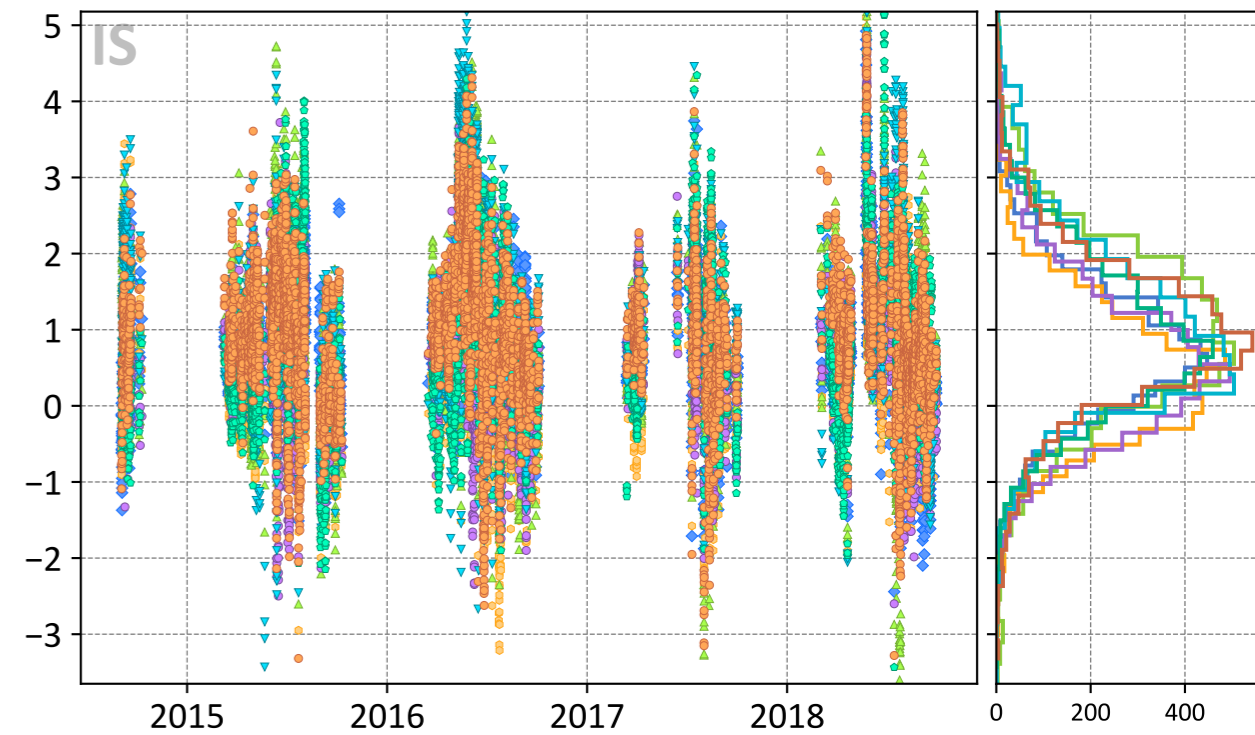

# Białystok, Podlasie, Poland

- ◆ TM5-4DVAR (-0.28, 0.98)
- ▼ UT (1.06, 1.70)
- Baker (1.38, 1.79)
- CT (1.21, 1.55)
- ▶ LoFi (1.25, 1.69)
- WOMBAT (3.20, 3.79)

- ◆ TM5-4DVAR (0.63, 1.02)
- ▶ LoFi (0.81, 1.22)
- Baker (0.90, 1.34)

- ◆ TM5-4DVAR (0.76, 1.16)
- CAMS (0.45, 1.02)
- ▲ CSU (0.99, 1.55)
- CT (0.60, 1.17)
- ▼ UT (1.08, 1.58)
- Baker (0.93, 1.37)
- WOMBAT (0.93, 1.38)