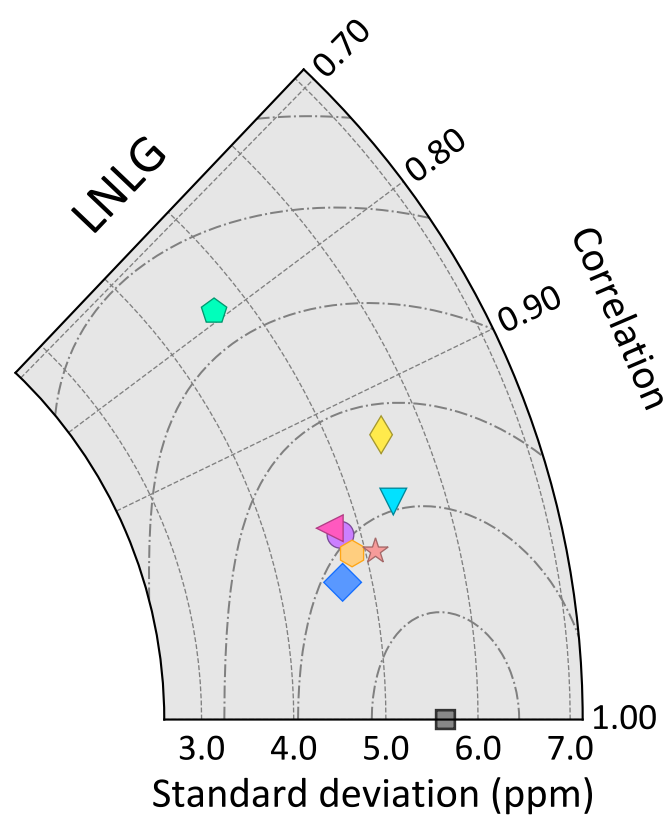

assim (N=8386)

withheld (N=612)

Mace Head, County Galway

■ Obs ▼ UT ● CT ▲ OU ▲ LoFI ▲ Baker ▲ CAMS ▲ TM5-4DVAR ▲ Ames ★ CMS-Flux