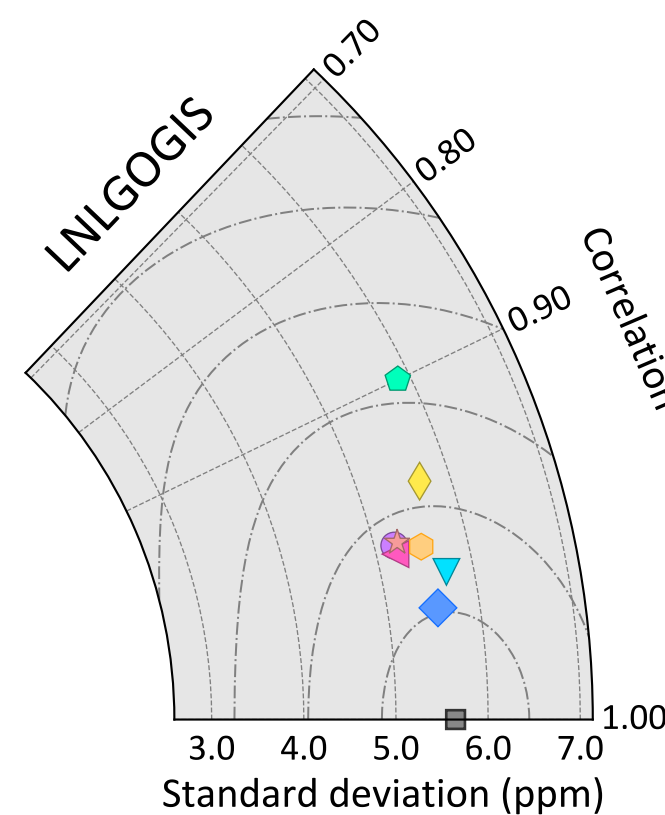

assim (N=8386)

withheld (N=612)

Mace Head, County Galway

■ Obs ▼ UT ● CT ▲ OU ▲ LoFI ▲ Baker ▲ CAMS ▲ TM5-4DVAR ▲ Ames ★ CMS-Flux