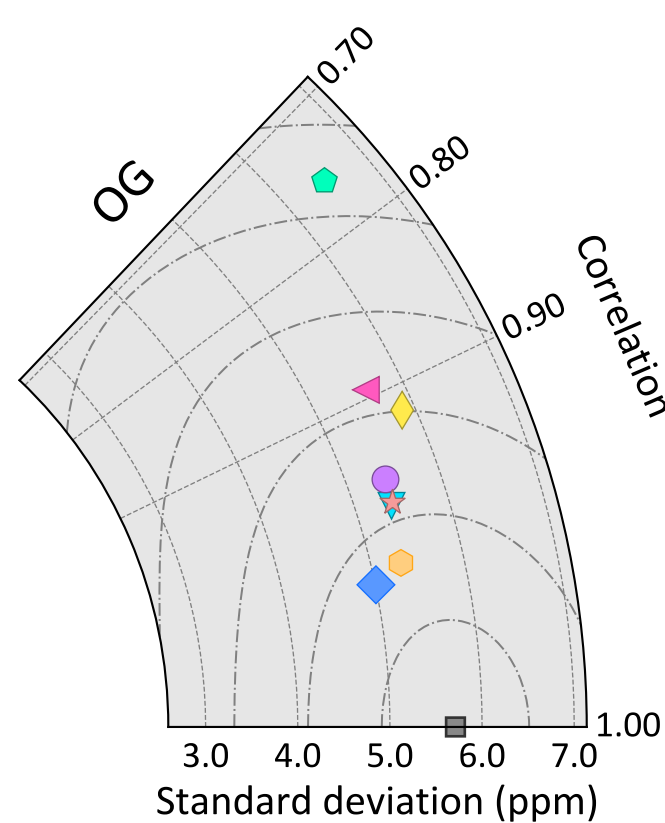

assim (N=8386)

withheld (N=612)

Mace Head, County Galway

■ Obs ▼ UT ● CT ▲ OU ▲ LoFI ▲ Baker ▲ CAMS ▲ TM5-4DVAR ▲ Ames ★ CMS-Flux