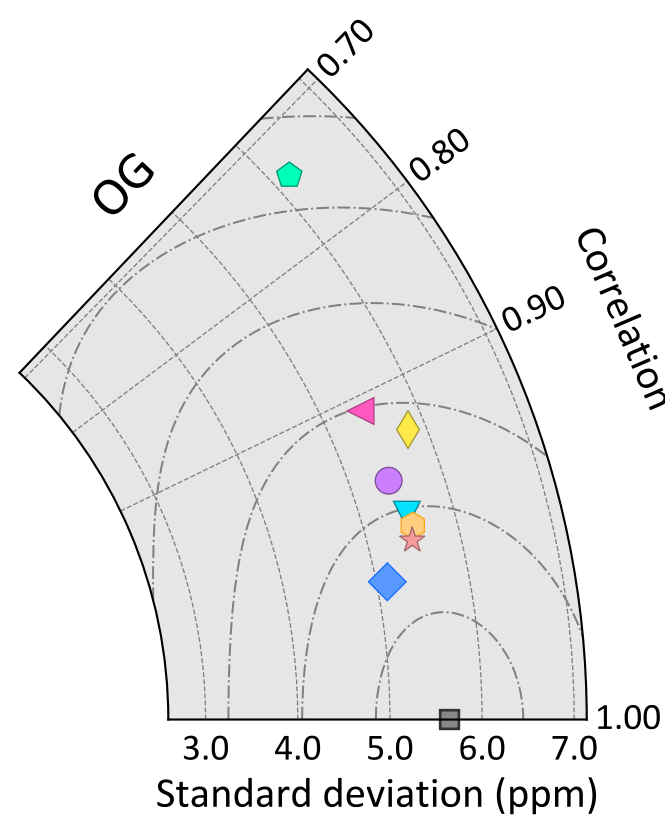

assim (N=8386)

withheld (N=612)

Mace Head, County Galway

■ Obs ▼ UT ● CT ▲ OU ▲ LoFI ▲ Baker ▲ CAMS ▲ TM5-4DVAR ▲ Ames ★ CMS-Flux