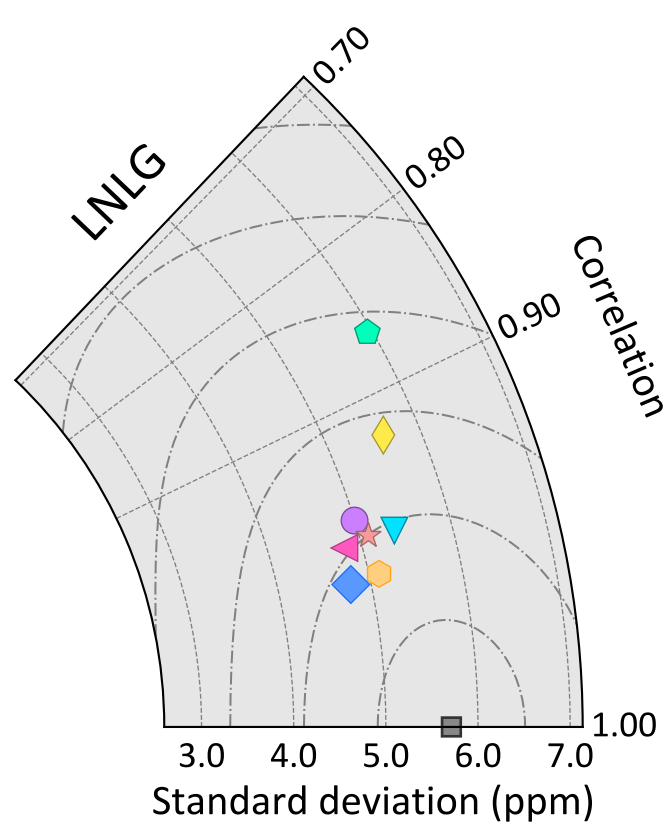

assim (N=8386)

withheld (N=612)

Mace Head, County Galway

■ Obs ▼ UT ● CT ▲ OU ▲ LoFI ▲ Baker ▲ CAMS ▲ TM5-4DVAR ▲ Ames ★ CMS-Flux