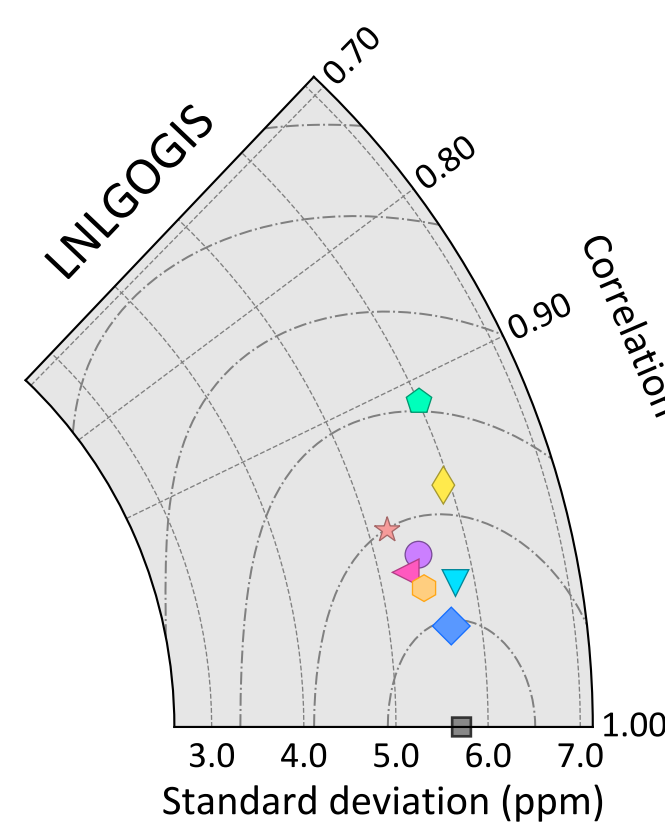

assim (N=8386)

withheld (N=612)

Mace Head, County Galway

■ Obs ▼ UT ● CT ▲ OU ▲ LoFI ▲ Baker ▲ CAMS ▲ TM5-4DVAR ▲ Ames ★ CMS-Flux