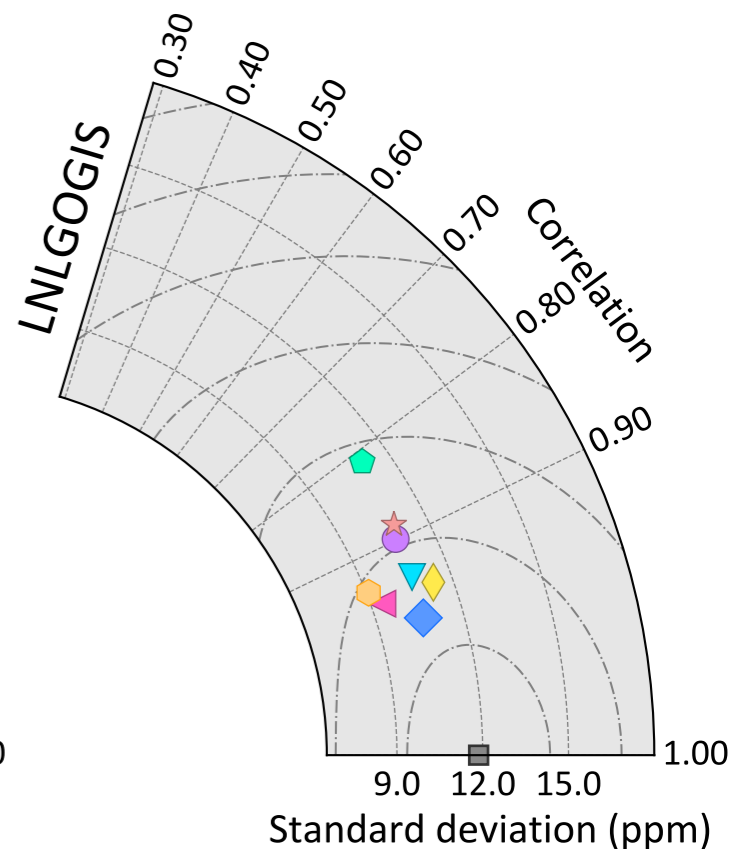

assim (N=39748)

withheld (N=1857)

Park Falls, Wisconsin

■ Obs ▲ UT ● CT ▲ OU ▲ LoFI ▲ Baker ▲ CAMS ▲ TM5-4DVAR ▲ Ames ★ CMS-Flux