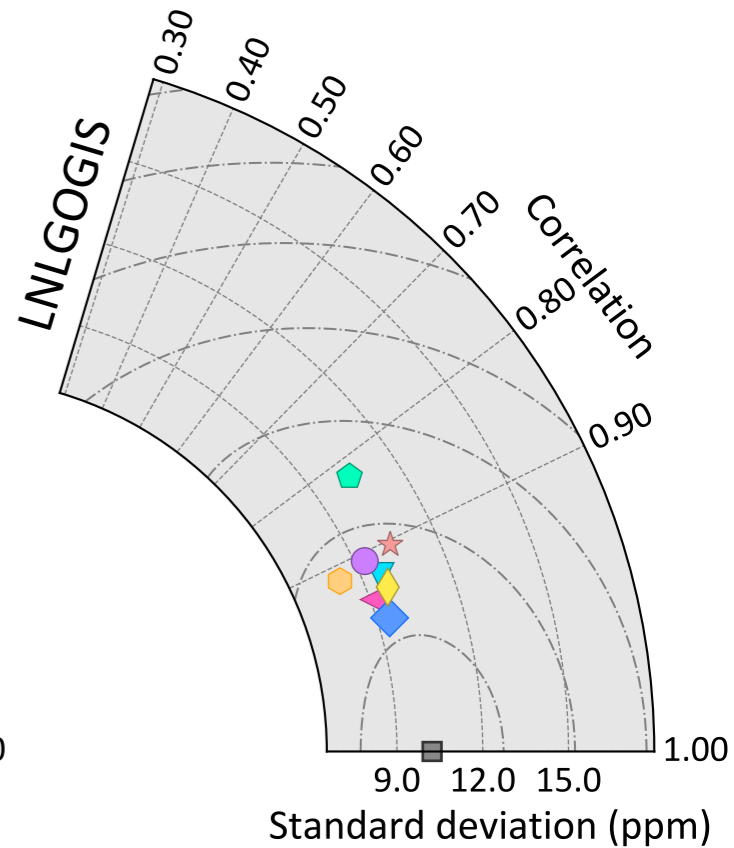

assim (N=39748)

withheld (N=1857)

Park Falls, Wisconsin

■ Obs ▲ UT ● CT ▲ OU ▲ LoFI ▲ Baker ▲ CAMS ▲ TM5-4DVAR ▲ Ames ★ CMS-Flux