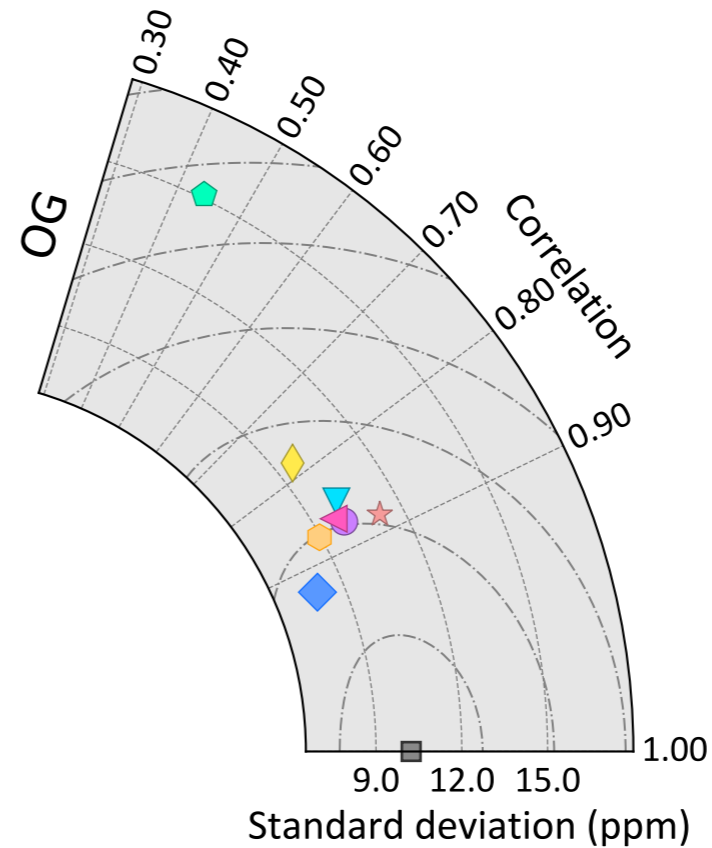

assim (N=39748)

withheld (N=1857)

Park Falls, Wisconsin

■ Obs ▲ UT ● CT ▲ OU ▲ LoFI ▲ Baker ▲ CAMS ▲ TM5-4DVAR ▲ Ames ★ CMS-Flux