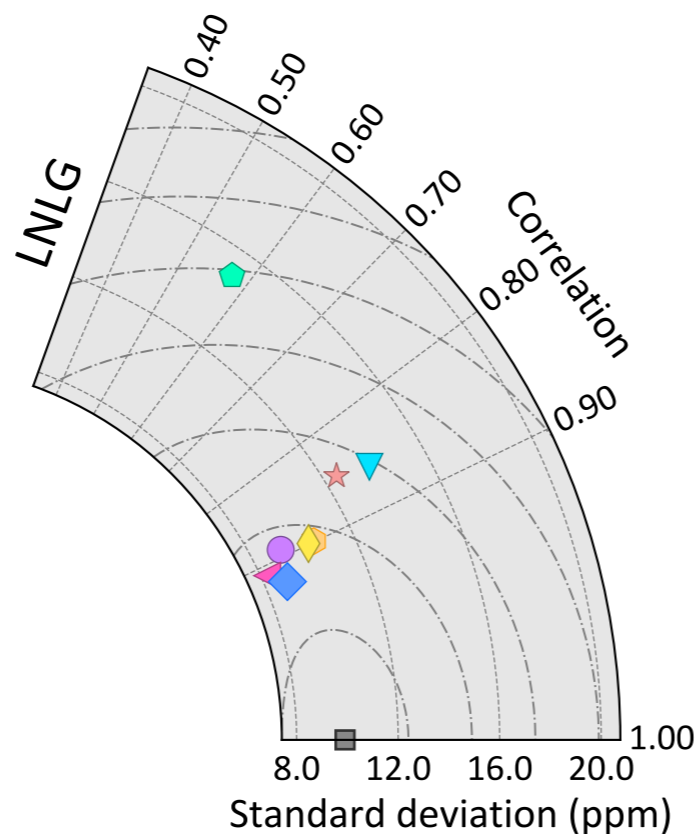

assim (N=6528)

withheld (N=299)

Park Falls, Wisconsin

■ Obs ▲ UT ● CT ▲ OU ▲ LoFI ▲ Baker ▲ CAMS ▲ TM5-4DVAR ▲ Ames ★ CMS-Flux