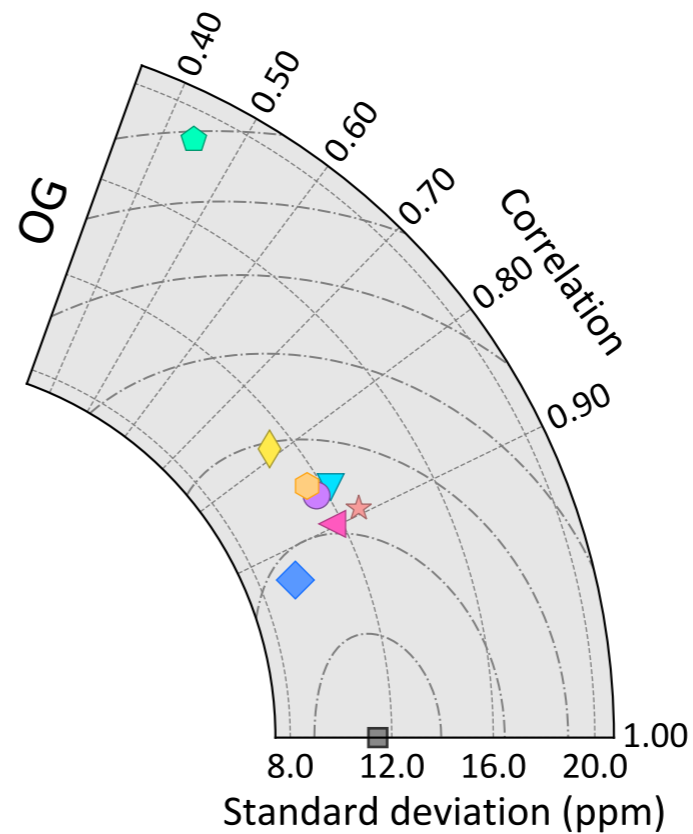

assim (N=6528)

withheld (N=299)

Park Falls, Wisconsin

■ Obs ▲ UT ● CT ▲ OU ▲ LoFI ▲ Baker ▲ CAMS ▲ TM5-4DVAR ▲ Ames ★ CMS-Flux