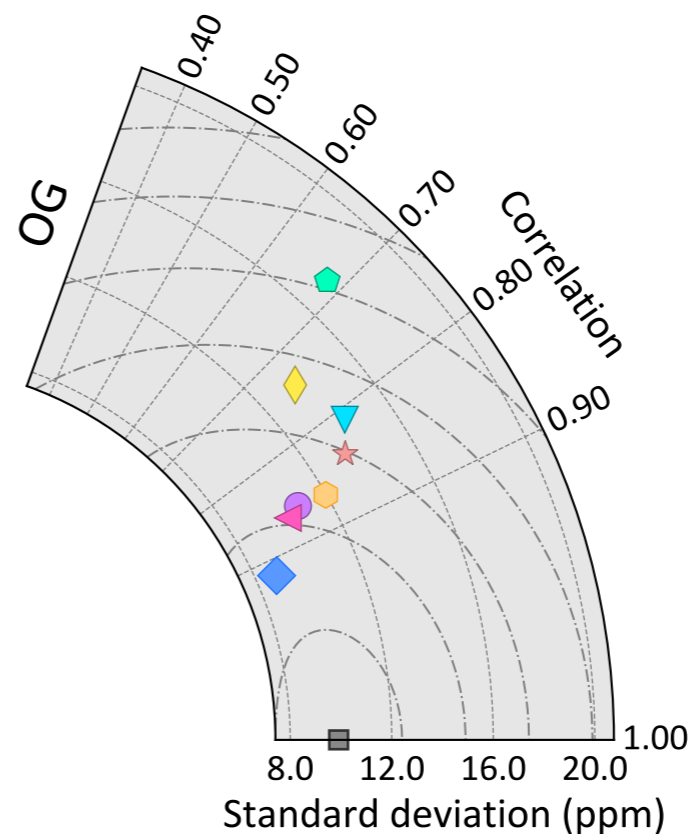

assim (N=6528)

withheld (N=299)

Park Falls, Wisconsin

■ Obs ▲ UT ● CT ▲ OU ▲ LoFI ▲ Baker ▲ CAMS ▲ TM5-4DVAR ▲ Ames ★ CMS-Flux