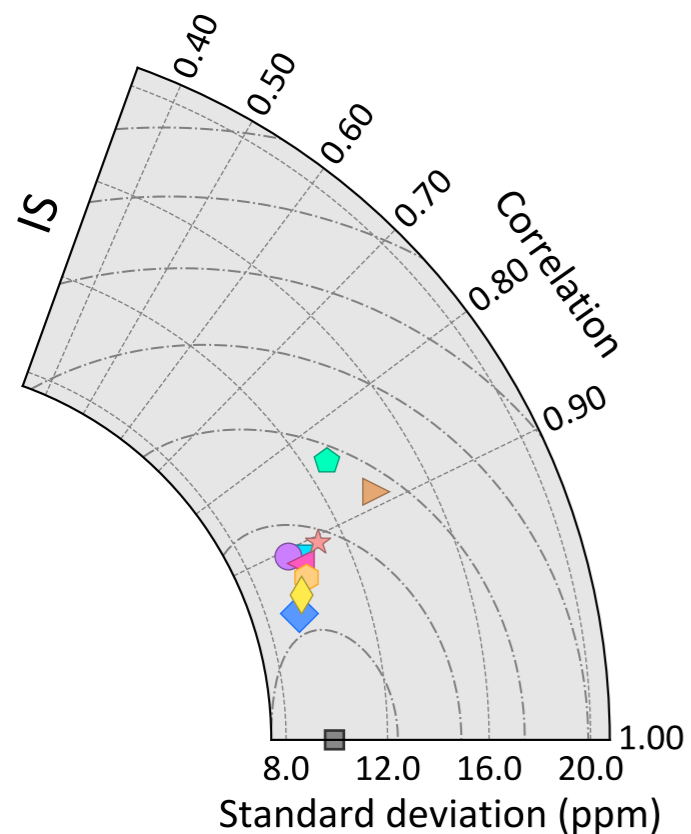

assim (N=6528)

withheld (N=299)

Park Falls, Wisconsin

■ Obs ▲ UT ● CT ▲ OU ▲ LoFI ▲ Baker ▲ CAMS ▲ TM5-4DVAR ▲ Ames ★ CMS-Flux