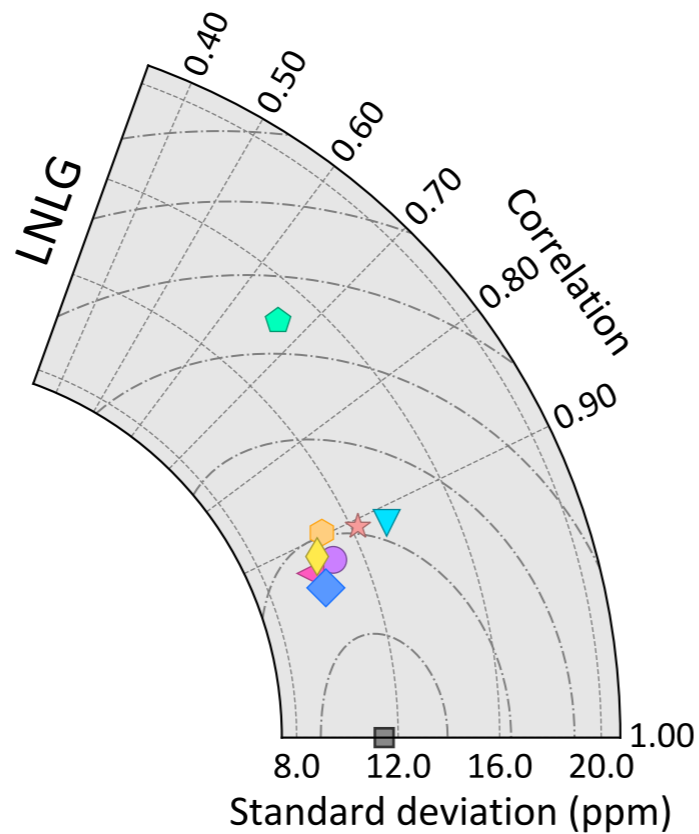

assim (N=6528)

withheld (N=299)

Park Falls, Wisconsin

■ Obs ▲ UT ● CT ▲ OU ▲ LoFI ▲ Baker ▲ CAMS ▲ TM5-4DVAR ▲ Ames ★ CMS-Flux