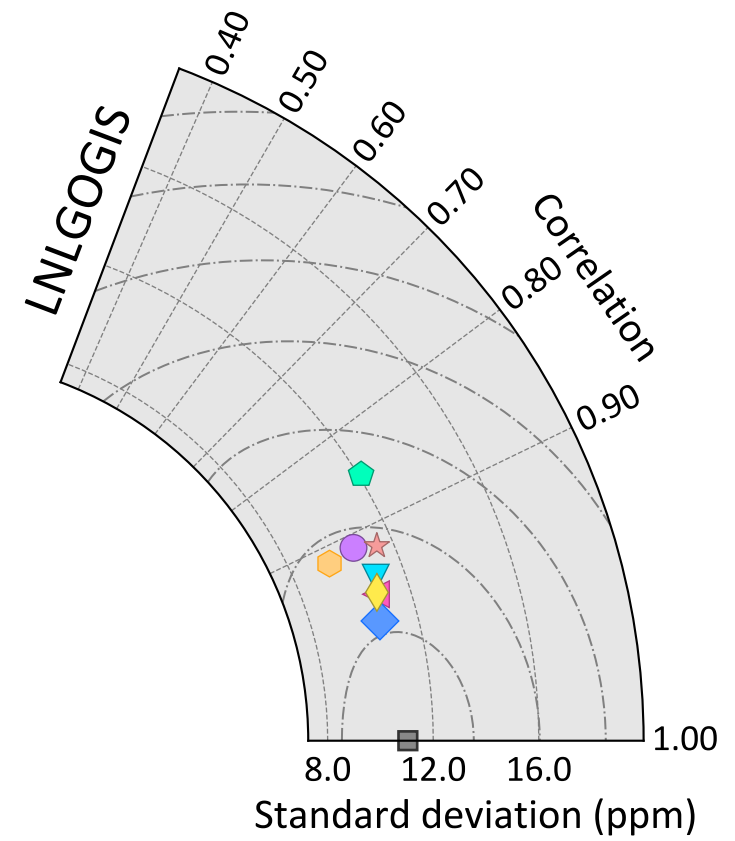

assim (N=6516)

withheld (N=295)

Park Falls, Wisconsin

■ Obs ▲ UT ● CT ▲ OU ▲ LoFI ▲ Baker ▲ CAMS ▲ TM5-4DVAR ▲ Ames ★ CMS-Flux