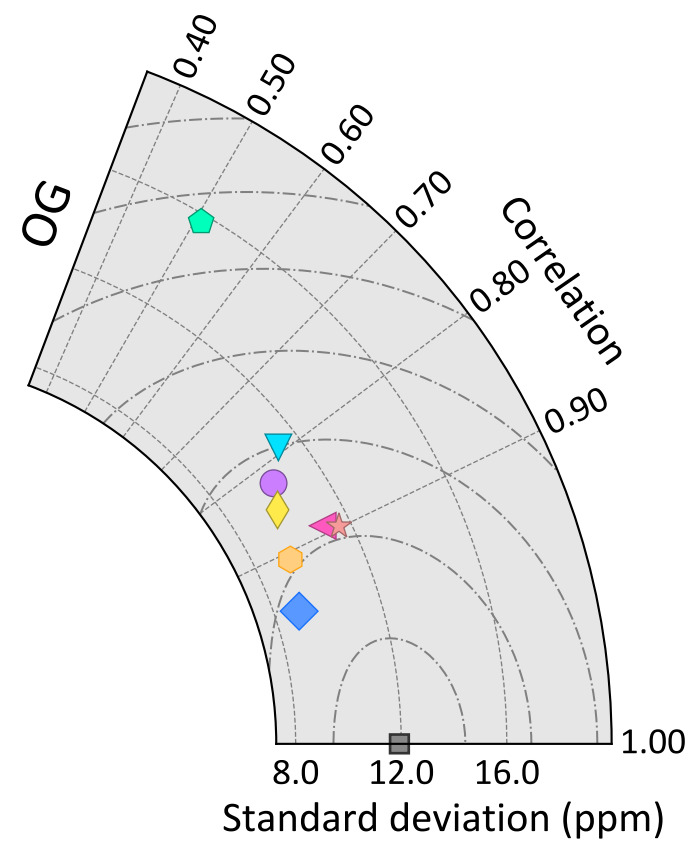

assim (N=6516)

withheld (N=295)

Park Falls, Wisconsin

■ Obs ▲ UT ● CT ▲ OU ▲ LoFI ▲ Baker ▲ CAMS ▲ TM5-4DVAR ▲ Ames ★ CMS-Flux