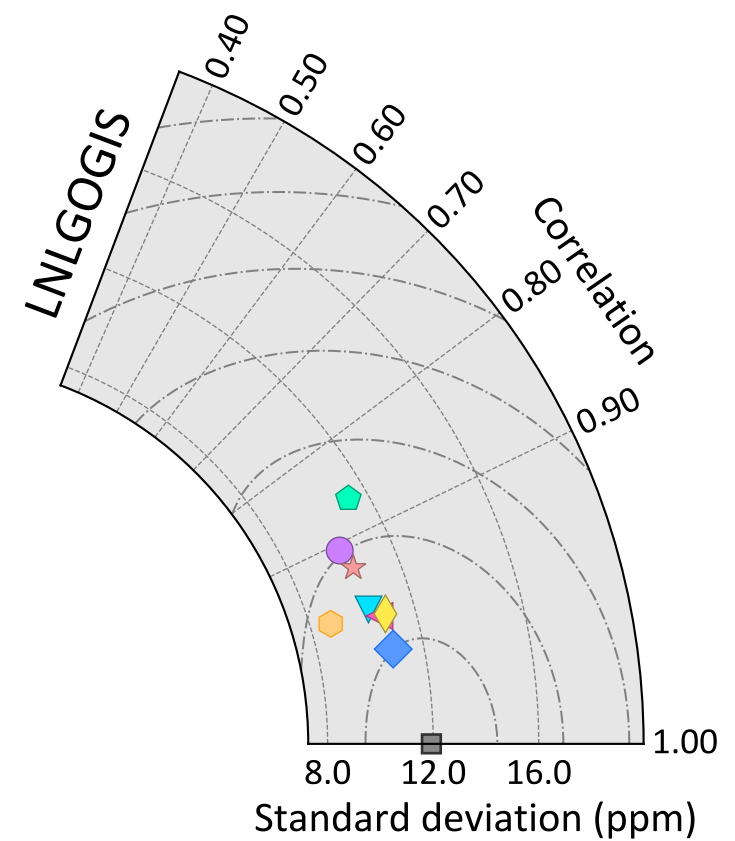

assim (N=6516)

withheld (N=295)

Park Falls, Wisconsin

■ Obs ▲ UT ● CT ▲ OU ▲ LoFI ▲ Baker ▲ CAMS ▲ TM5-4DVAR ▲ Ames ★ CMS-Flux