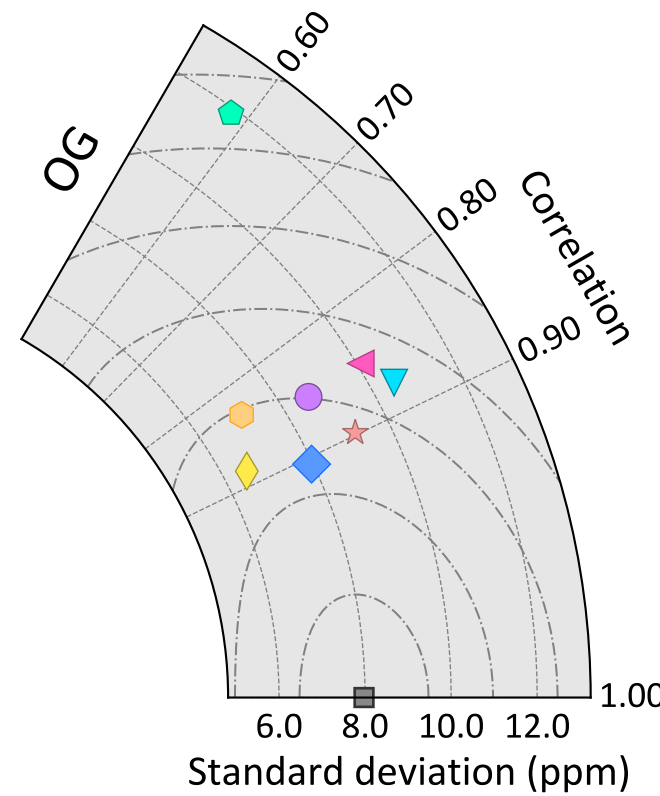

assim (N=6182)

withheld (N=339)

Carbon in Arctic Reservoirs Vulnerability Experiment (CARVE)

■ Obs    ▼ UT    ● CT    ▲ OU    ▲ LoFI    ◆ Baker    ● CAMS    ◆ TM5-4DVAR    ◆ Ames    ★ CMS-Flux