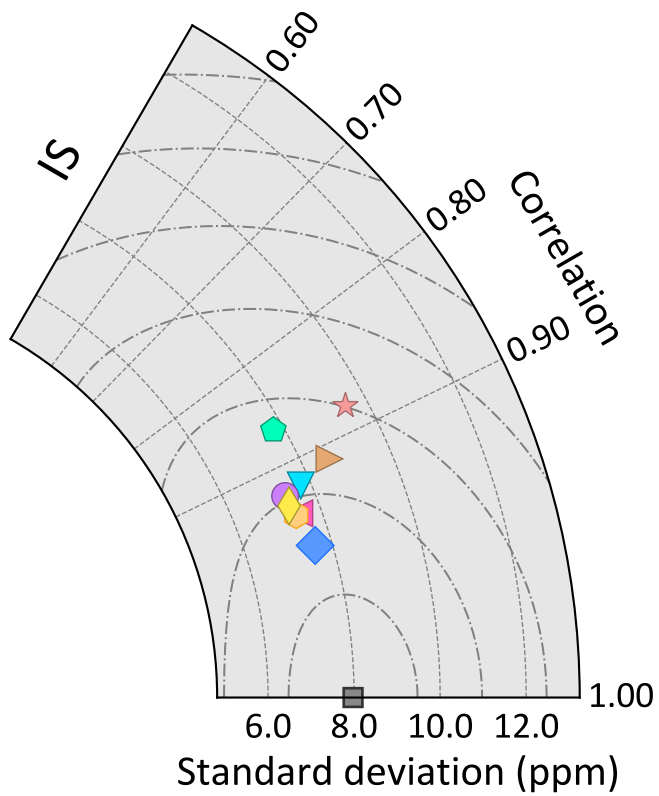

assim (N=6182)

withheld (N=339)

Carbon in Arctic Reservoirs Vulnerability Experiment (CARVE)

■ Obs    ▼ UT    ● CT    ▲ OU    ▲ LoFI    ◆ Baker    ● CAMS    ◆ TM5-4DVAR    ◆ Ames    ★ CMS-Flux