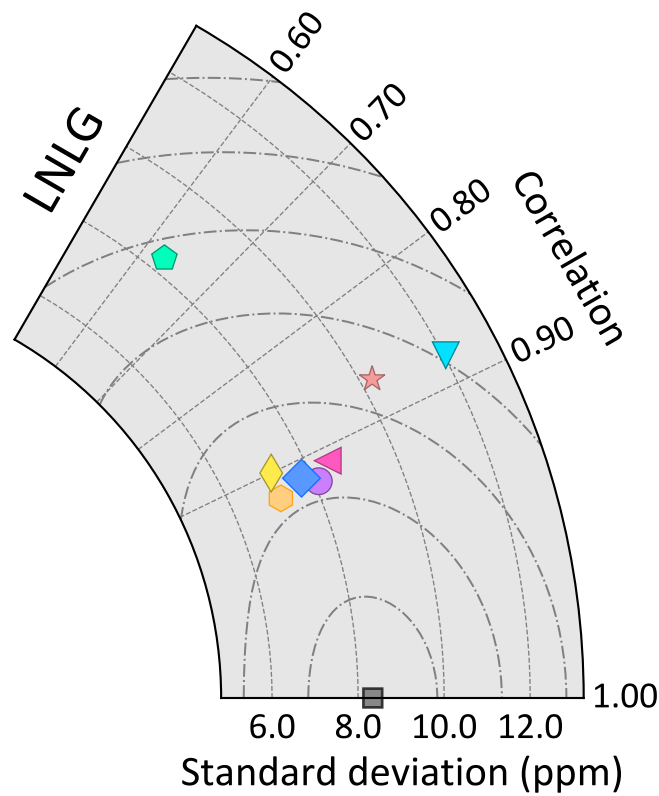

assim (N=6182)

withheld (N=339)

Carbon in Arctic Reservoirs Vulnerability Experiment (CARVE)

■ Obs    ▼ UT    ● CT    ▲ OU    ▲ LoFI    ◆ Baker    ● CAMS    ◆ TM5-4DVAR    ◆ Ames    ★ CMS-Flux