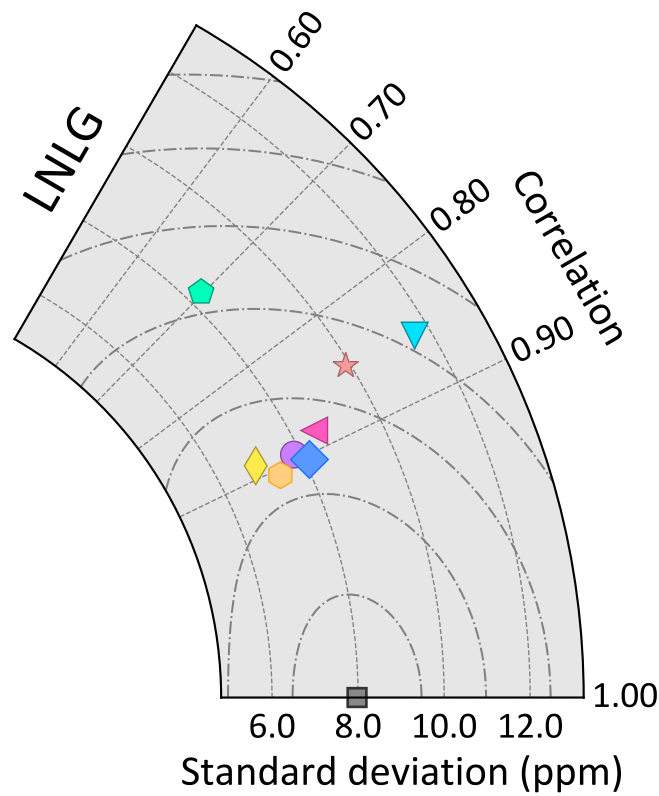

assim (N=6182)

withheld (N=339)

Carbon in Arctic Reservoirs Vulnerability Experiment (CARVE)

■ Obs    ▼ UT    ● CT    ▲ OU    ▲ LoFI    ◆ Baker    ● CAMS    ◆ TM5-4DVAR    ◆ Ames    ★ CMS-Flux