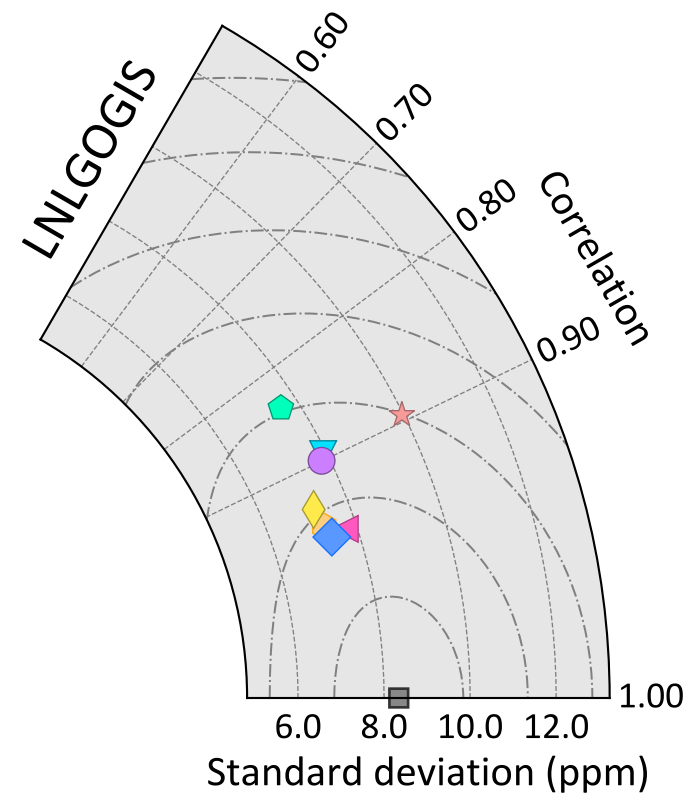

assim (N=6182)

withheld (N=339)

Carbon in Arctic Reservoirs Vulnerability Experiment (CARVE)

■ Obs    ▼ UT    ● CT    ▲ OU    ▲ LoFI    ◆ Baker    ● CAMS    ◆ TM5-4DVAR    ◆ Ames    ★ CMS-Flux