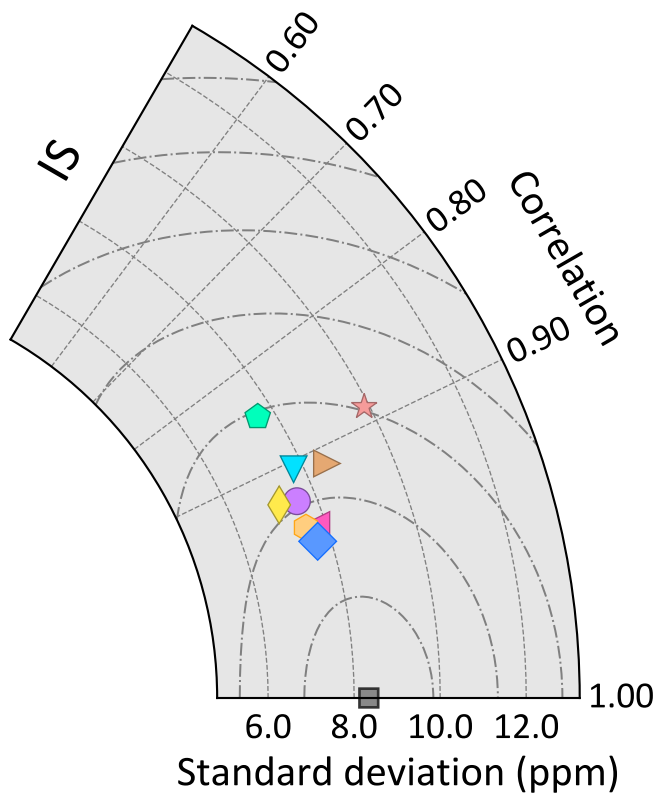

assim (N=6182)

withheld (N=339)

Carbon in Arctic Reservoirs Vulnerability Experiment (CARVE)

■ Obs    ▼ UT    ● CT    ▲ OU    ▲ LoFI    ◆ Baker    ● CAMS    ◆ TM5-4DVAR    ◆ Ames    ★ CMS-Flux