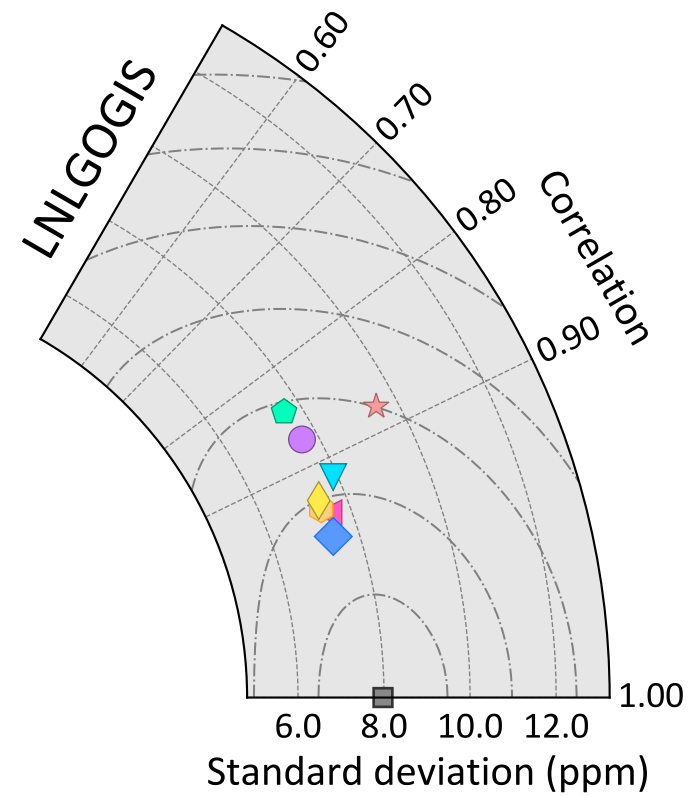

assim (N=6182)

withheld (N=339)

Carbon in Arctic Reservoirs Vulnerability Experiment (CARVE)

■ Obs    ▼ UT    ● CT    ▲ OU    ▲ LoFI    ◆ Baker    ● CAMS    ◆ TM5-4DVAR    ◆ Ames    ★ CMS-Flux