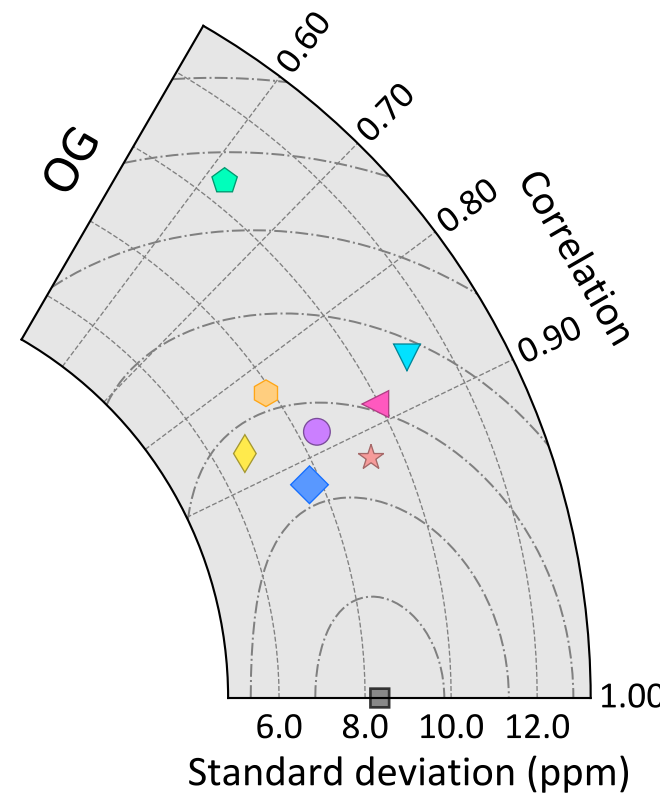

assim (N=6182)

withheld (N=339)

Carbon in Arctic Reservoirs Vulnerability Experiment (CARVE)

■ Obs    ▼ UT    ● CT    ▲ OU    ▲ LoFI    ◆ Baker    ● CAMS    ◆ TM5-4DVAR    ◆ Ames    ★ CMS-Flux