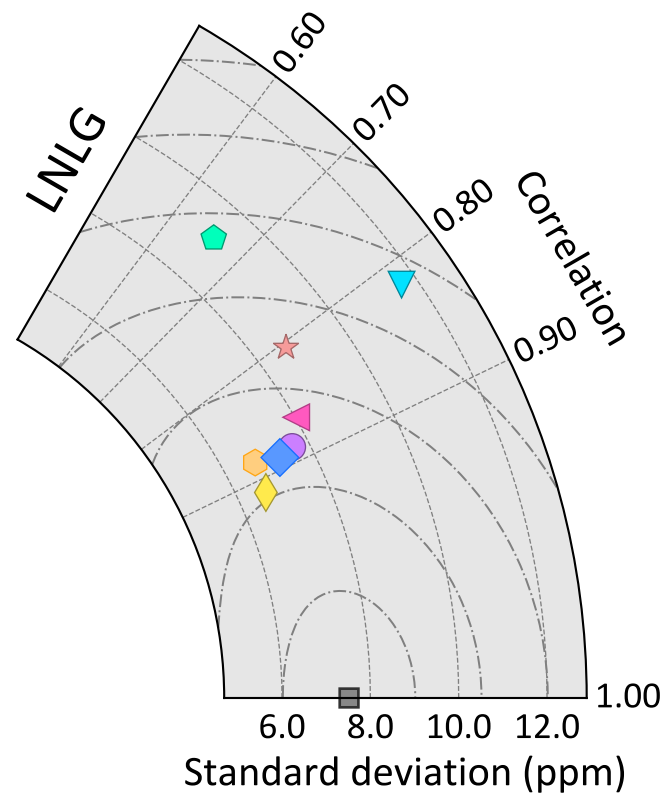

assim (N=6051)

withheld (N=342)

Carbon in Arctic Reservoirs Vulnerability Experiment (CARVE)

■ Obs    ▼ UT    ● CT    ▲ OU    ▲ LoFI    ◆ Baker    ● CAMS    ◆ TM5-4DVAR    ◆ Ames    ★ CMS-Flux