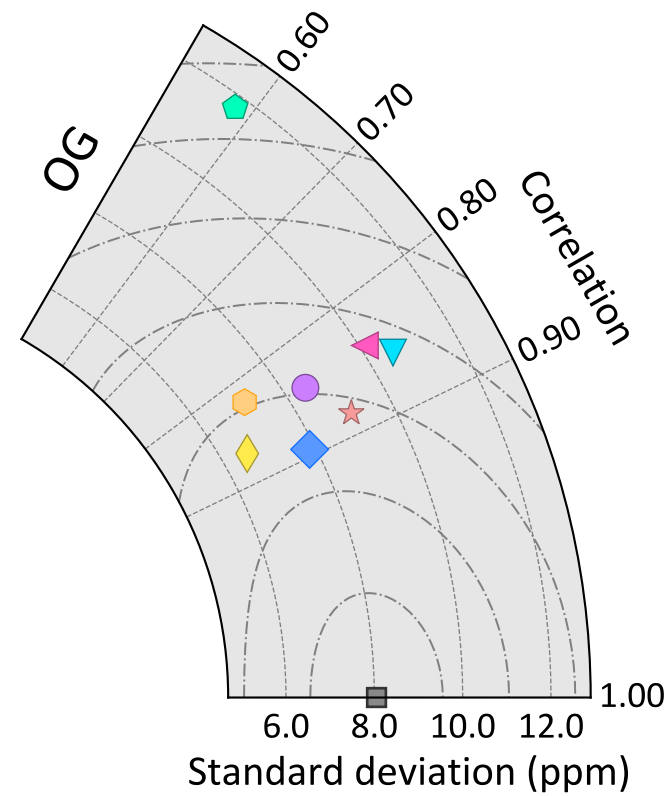

assim (N=6051)

withheld (N=342)

Carbon in Arctic Reservoirs Vulnerability Experiment (CARVE)

■ Obs    ▼ UT    ● CT    ▲ OU    ▲ LoFI    ◆ Baker    ● CAMS    ◆ TM5-4DVAR    ◆ Ames    ★ CMS-Flux