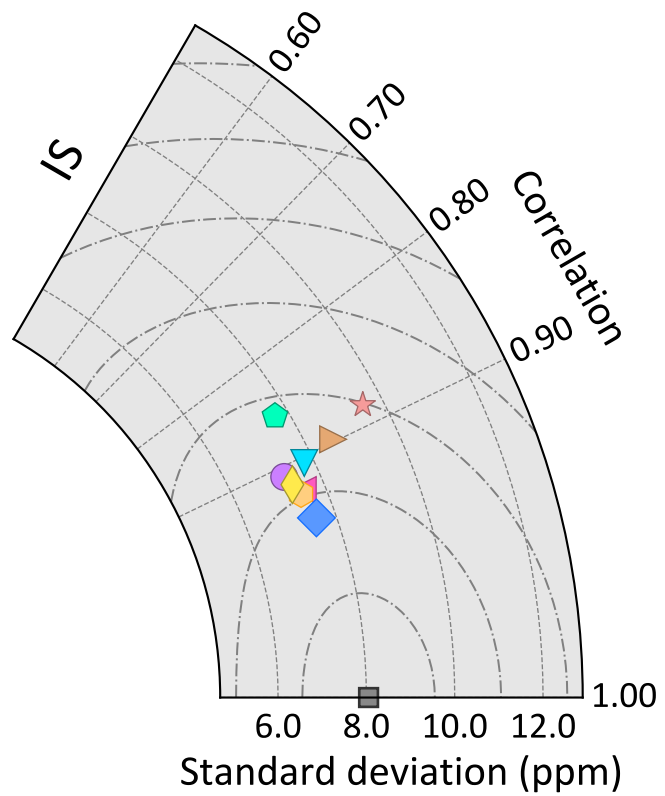

assim (N=6051)

withheld (N=342)

Carbon in Arctic Reservoirs Vulnerability Experiment (CARVE)

■ Obs    ▼ UT    ● CT    ▲ OU    ▲ LoFI    ◆ Baker    ● CAMS    ◆ TM5-4DVAR    ◆ Ames    ★ CMS-Flux