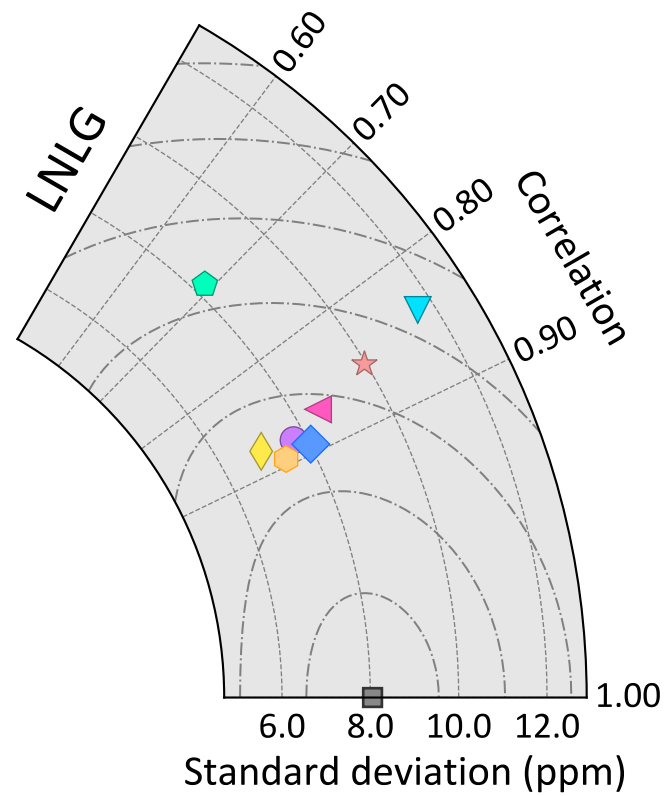

assim (N=6051)

withheld (N=342)

Carbon in Arctic Reservoirs Vulnerability Experiment (CARVE)

■ Obs    ▼ UT    ● CT    ▲ OU    ▲ LoFI    ◆ Baker    ● CAMS    ◆ TM5-4DVAR    ◆ Ames    ★ CMS-Flux