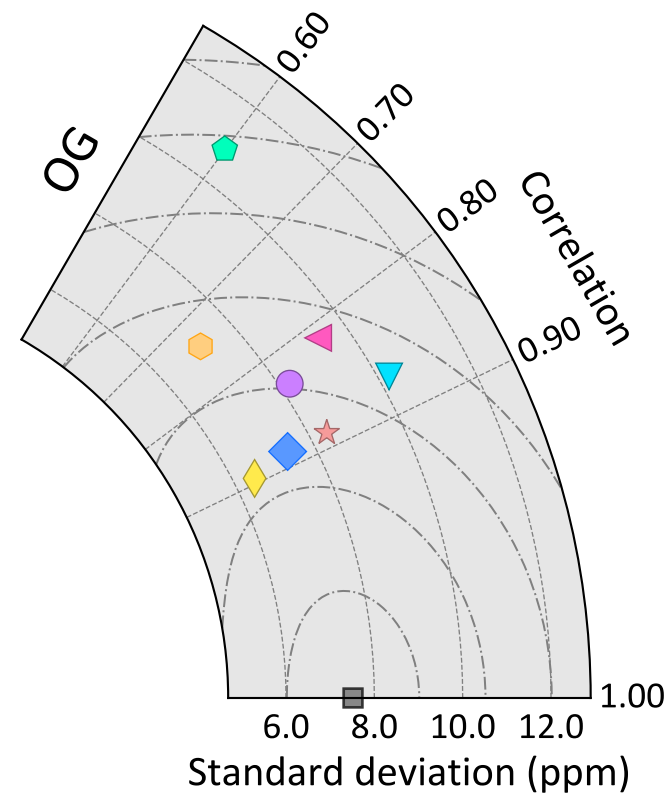

assim (N=6051)

withheld (N=342)

Carbon in Arctic Reservoirs Vulnerability Experiment (CARVE)

■ Obs    ▼ UT    ● CT    ▲ OU    ▲ LoFI    ◆ Baker    ● CAMS    ◆ TM5-4DVAR    ◆ Ames    ★ CMS-Flux