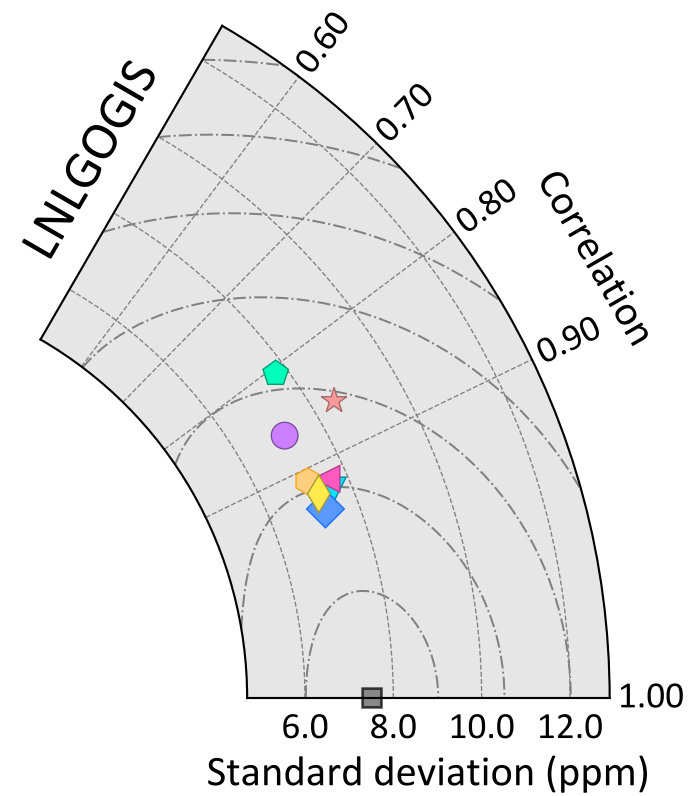

assim (N=6051)

withheld (N=342)

Carbon in Arctic Reservoirs Vulnerability Experiment (CARVE)

■ Obs    ▼ UT    ● CT    ▲ OU    ▲ LoFI    ◆ Baker    ● CAMS    ◆ TM5-4DVAR    ◆ Ames    ★ CMS-Flux