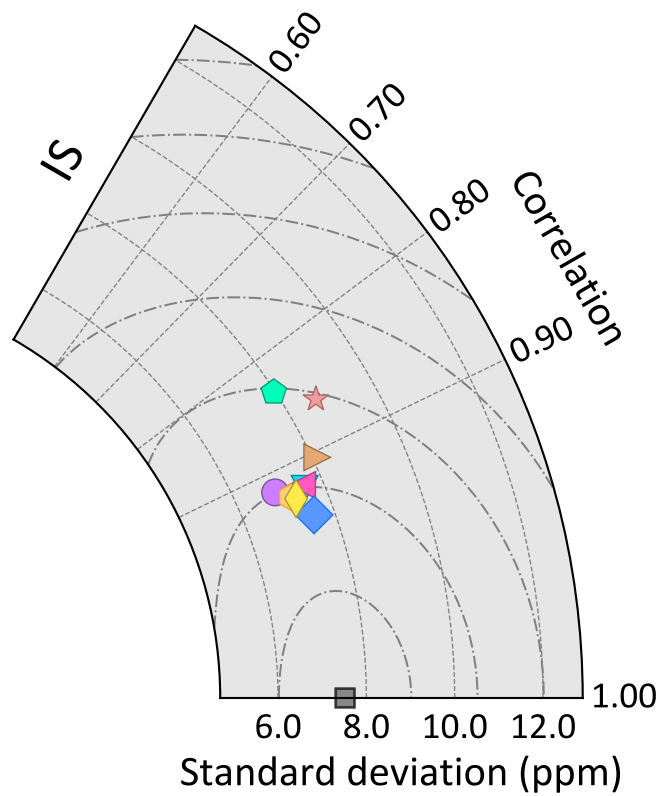

assim (N=6051)

withheld (N=342)

Carbon in Arctic Reservoirs Vulnerability Experiment (CARVE)

■ Obs    ▼ UT    ● CT    ▲ OU    ▲ LoFI    ◆ Baker    ● CAMS    ◆ TM5-4DVAR    ◆ Ames    ★ CMS-Flux