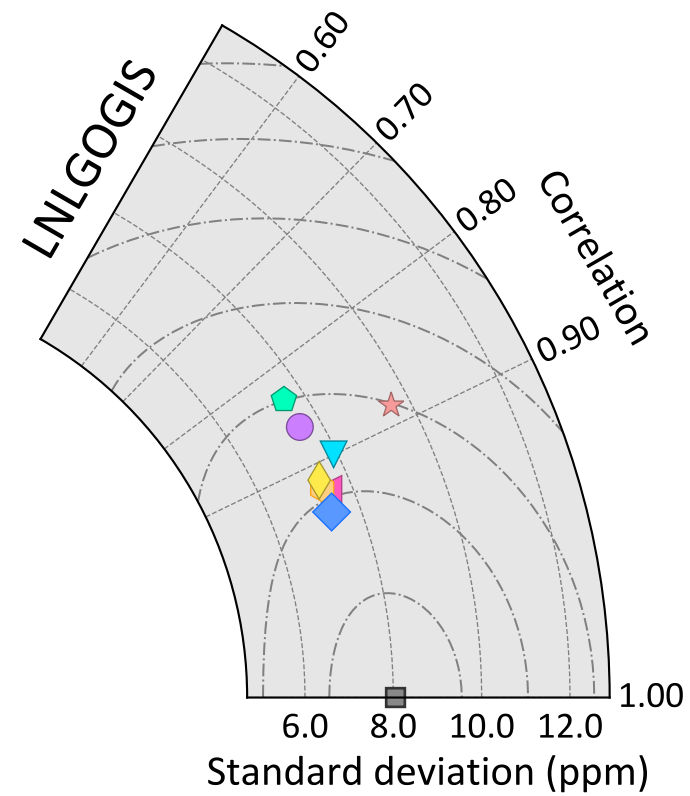

assim (N=6051)

withheld (N=342)

Carbon in Arctic Reservoirs Vulnerability Experiment (CARVE)

■ Obs    ▼ UT    ● CT    ▲ OU    ▲ LoFI    ◆ Baker    ● CAMS    ◆ TM5-4DVAR    ◆ Ames    ★ CMS-Flux