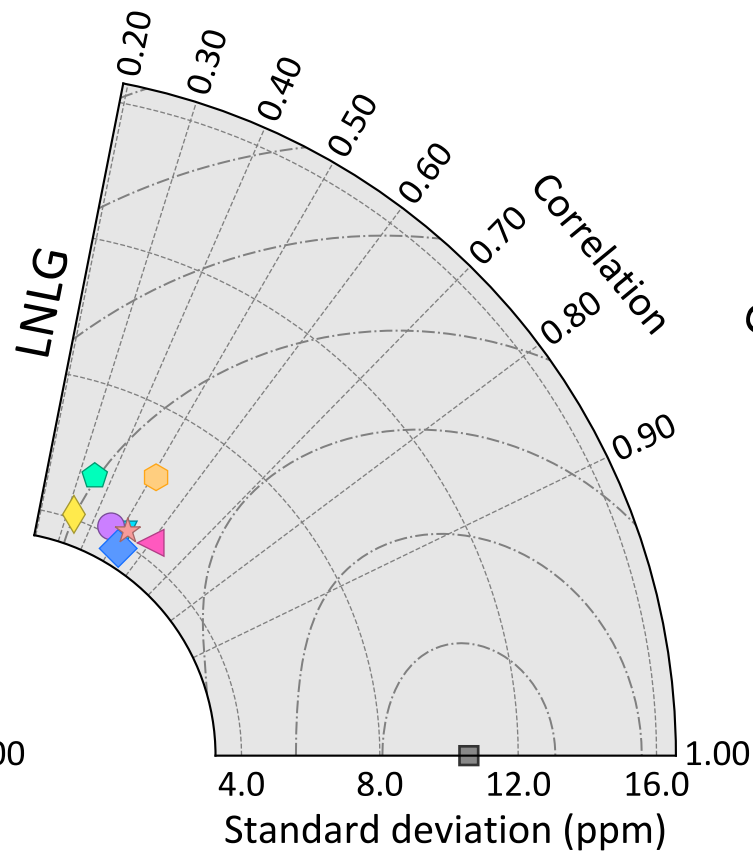

assim (N=2291)

withheld (N=124)

Boulder Atmospheric Observatory, Colorado

■ Obs    ▼ UT    ● CT    ▲ OU    ▲ LoFI    ◆ Baker    ◆ CAMS    ◆ TM5-4DVAR    ◆ Ames    ★ CMS-Flux