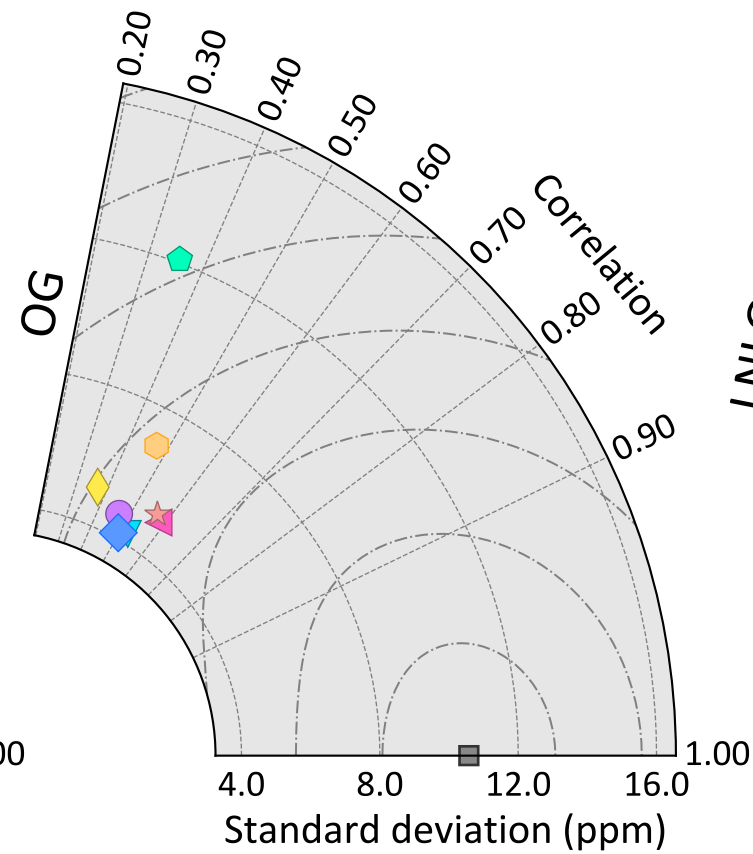

assim (N=2291)

withheld (N=124)

Boulder Atmospheric Observatory, Colorado

■ Obs    ▼ UT    ● CT    ▲ OU    ▲ LoFI    ◆ Baker    ◆ CAMS    ◆ TM5-4DVAR    ◆ Ames    ★ CMS-Flux