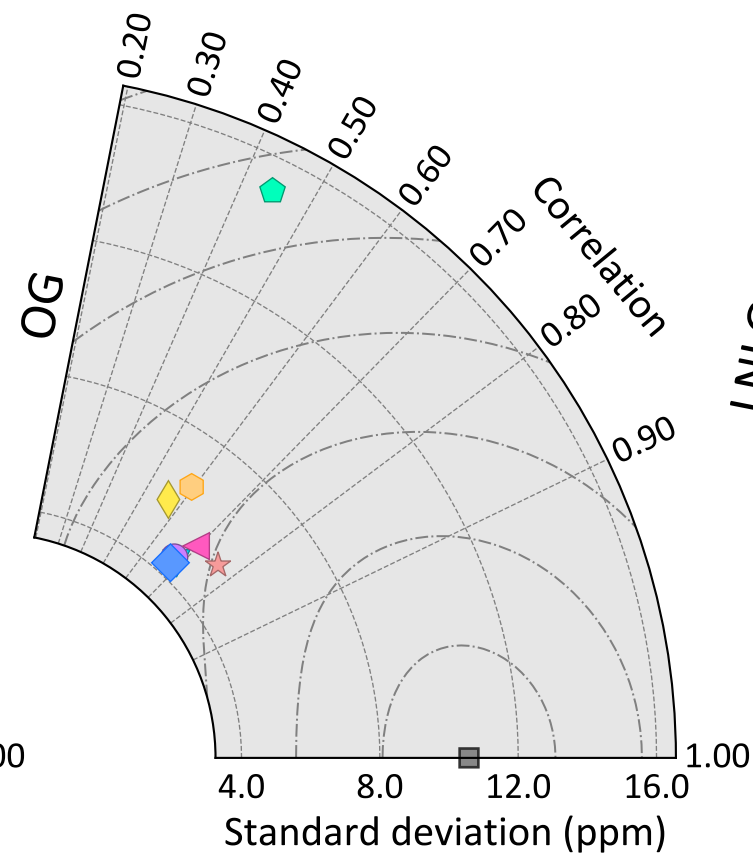

assim (N=2291)

withheld (N=124)

Boulder Atmospheric Observatory, Colorado

■ Obs    ▼ UT    ● CT    ▲ OU    ▲ LoFI    ◆ Baker    ◆ CAMS    ◆ TM5-4DVAR    ◆ Ames    ★ CMS-Flux