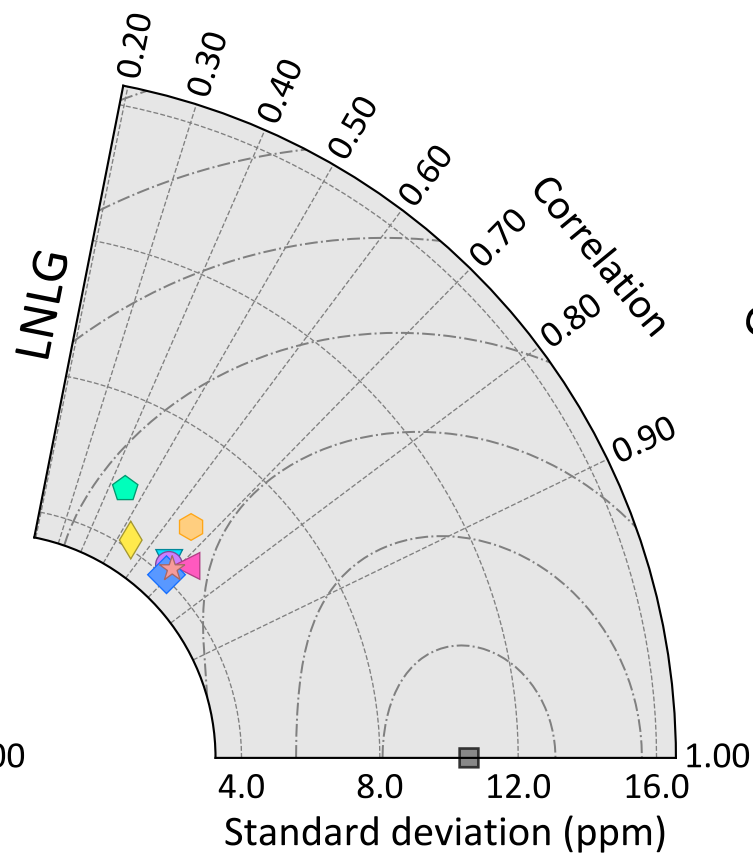

assim (N=2291)

withheld (N=124)

Boulder Atmospheric Observatory, Colorado

■ Obs    ▼ UT    ● CT    ▲ OU    ▲ LoFI    ◆ Baker    ◆ CAMS    ◆ TM5-4DVAR    ◆ Ames    ★ CMS-Flux