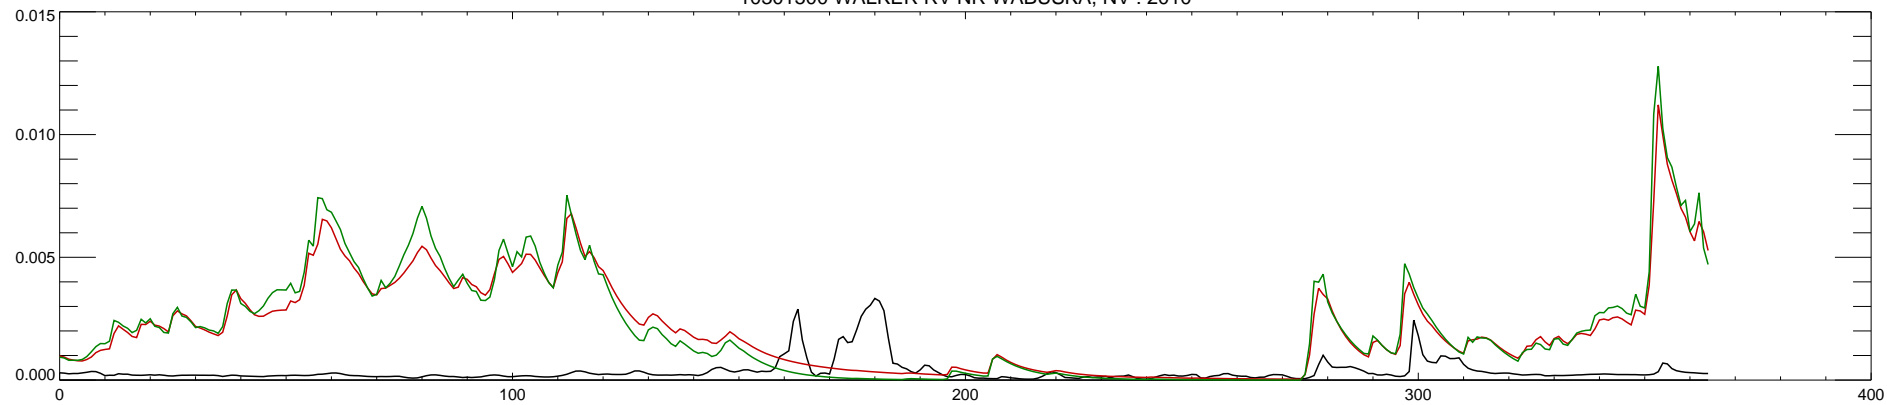

10301500 WALKER RV NR WABUSKA, NV : 2011

10301500 WALKER RV NR WABUSKA, NV : 2010