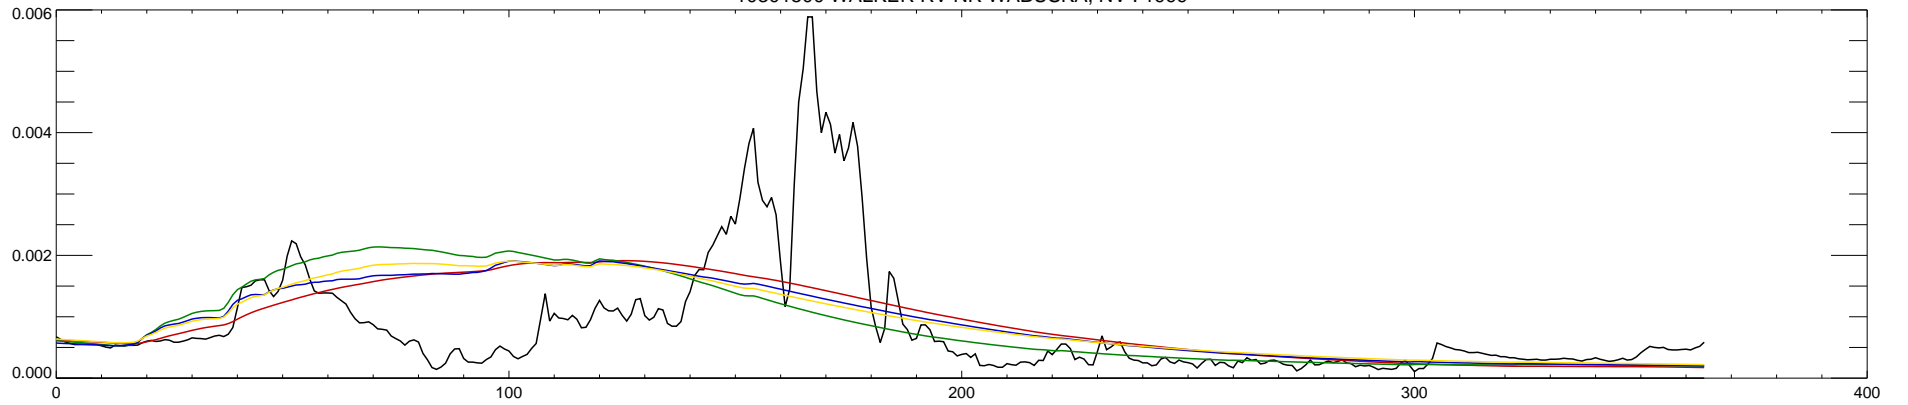

10301500 WALKER RV NR WABUSKA, NV : 1995

10301500 WALKER RV NR WABUSKA, NV : 1996

10301500 WALKER RV NR WABUSKA, NV : 1997

10301500 WALKER RV NR WABUSKA, NV : 1998

10301500 WALKER RV NR WABUSKA, NV : 1999