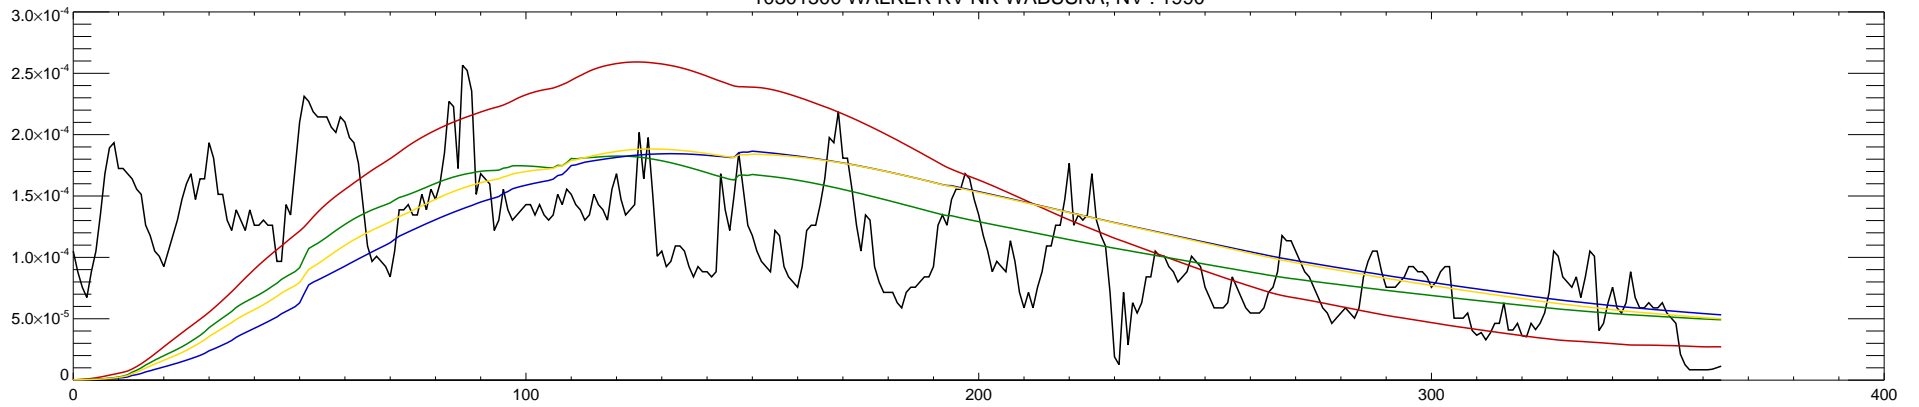

10301500 WALKER RV NR WABUSKA, NV : 1990

10301500 WALKER RV NR WABUSKA, NV : 1991

10301500 WALKER RV NR WABUSKA, NV : 1992

10301500 WALKER RV NR WABUSKA, NV : 1993

10301500 WALKER RV NR WABUSKA, NV : 1994