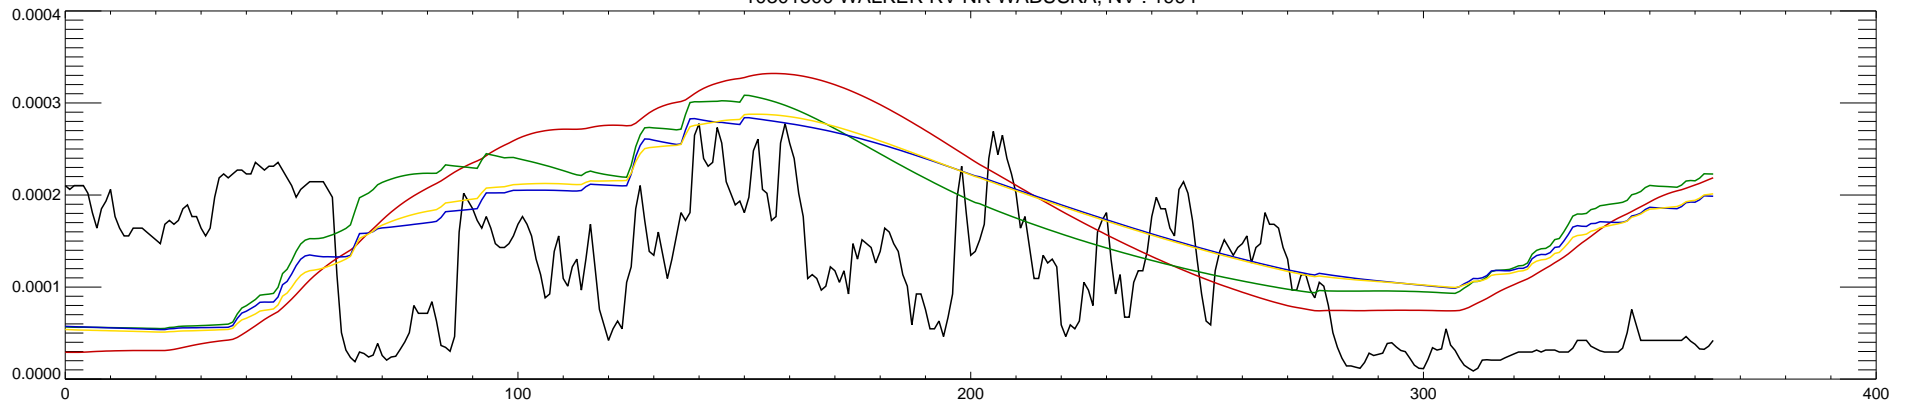

10301500 WALKER RV NR WABUSKA, NV : 1990

10301500 WALKER RV NR WABUSKA, NV : 1991

10301500 WALKER RV NR WABUSKA, NV : 1992

10301500 WALKER RV NR WABUSKA, NV : 1993

10301500 WALKER RV NR WABUSKA, NV : 1994

10301500 WALKER RV NR WABUSKA, NV : 1995

10301500 WALKER RV NR WABUSKA, NV : 1996

10301500 WALKER RV NR WABUSKA, NV : 1997

10301500 WALKER RV NR WABUSKA, NV : 1998

10301500 WALKER RV NR WABUSKA, NV : 1999