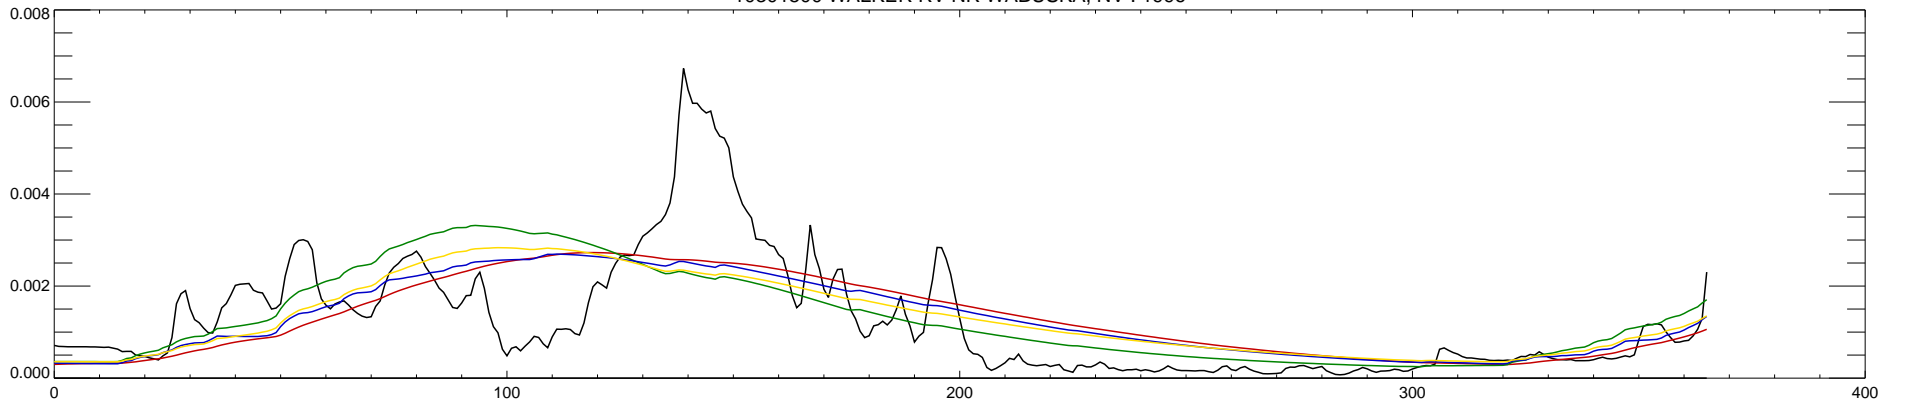

10301500 WALKER RV NR WABUSKA, NV : 1990

10301500 WALKER RV NR WABUSKA, NV : 1991

10301500 WALKER RV NR WABUSKA, NV : 1992

10301500 WALKER RV NR WABUSKA, NV : 1993

10301500 WALKER RV NR WABUSKA, NV : 1994

10301500 WALKER RV NR WABUSKA, NV : 1995

10301500 WALKER RV NR WABUSKA, NV : 1996

10301500 WALKER RV NR WABUSKA, NV : 1997

10301500 WALKER RV NR WABUSKA, NV : 1998

10301500 WALKER RV NR WABUSKA, NV : 1999