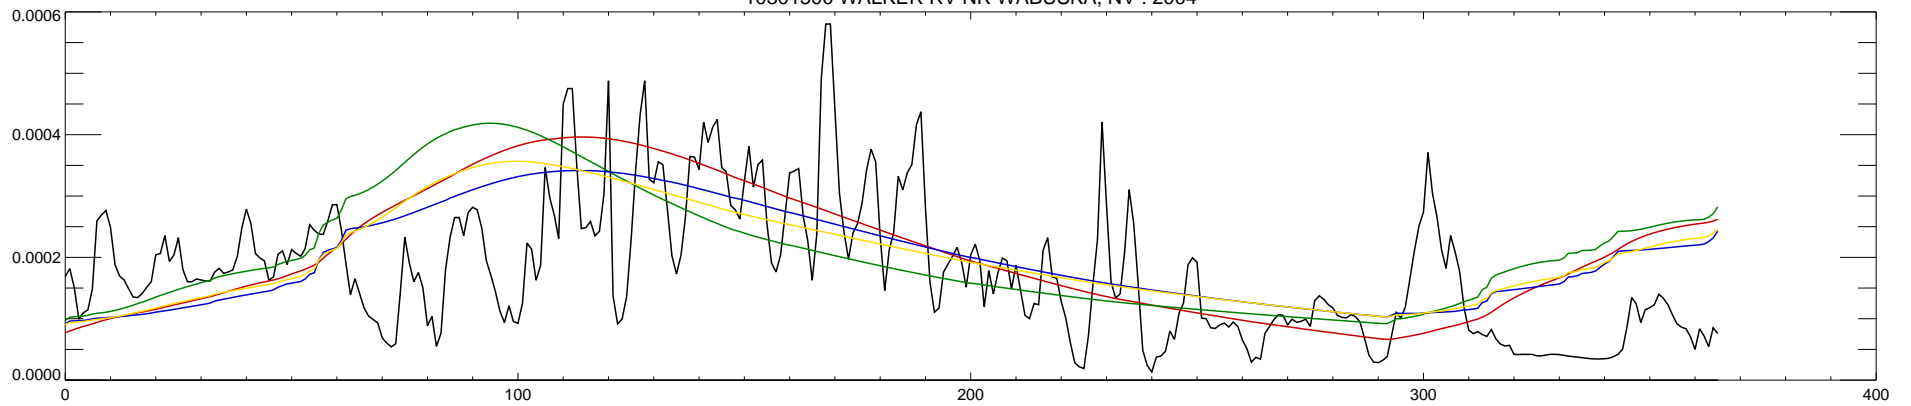

10301500 WALKER RV NR WABUSKA, NV : 2000

10301500 WALKER RV NR WABUSKA, NV : 2001

10301500 WALKER RV NR WABUSKA, NV : 2002

10301500 WALKER RV NR WABUSKA, NV : 2003

10301500 WALKER RV NR WABUSKA, NV : 2004