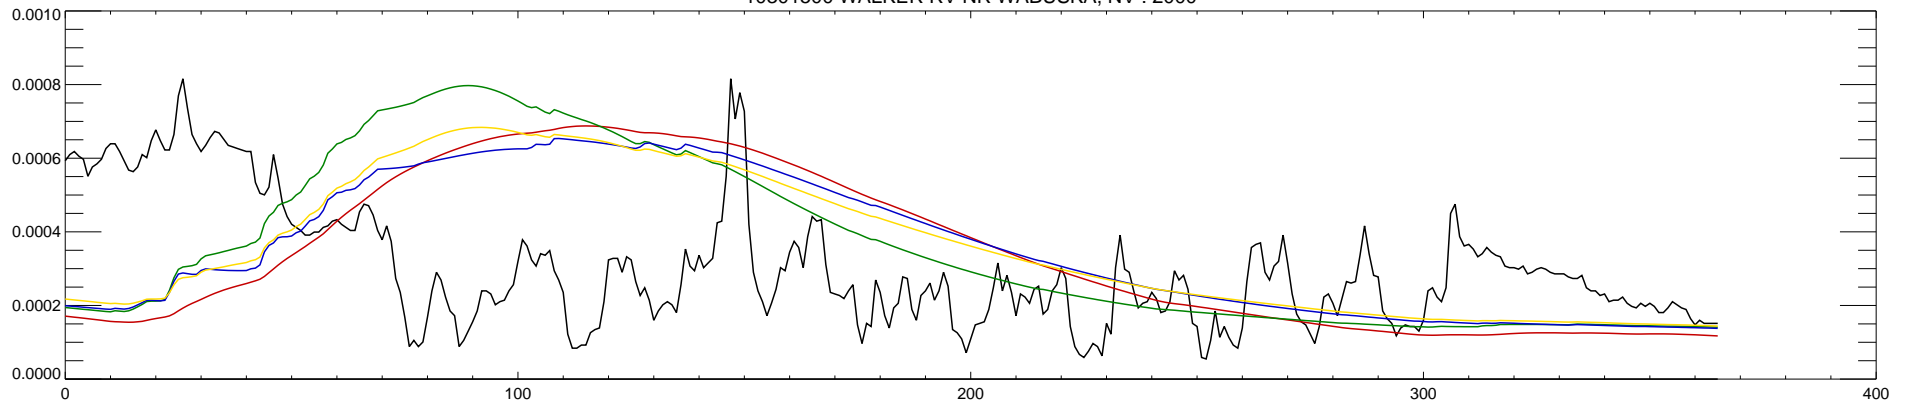

10301500 WALKER RV NR WABUSKA, NV : 2001

10301500 WALKER RV NR WABUSKA, NV : 2000