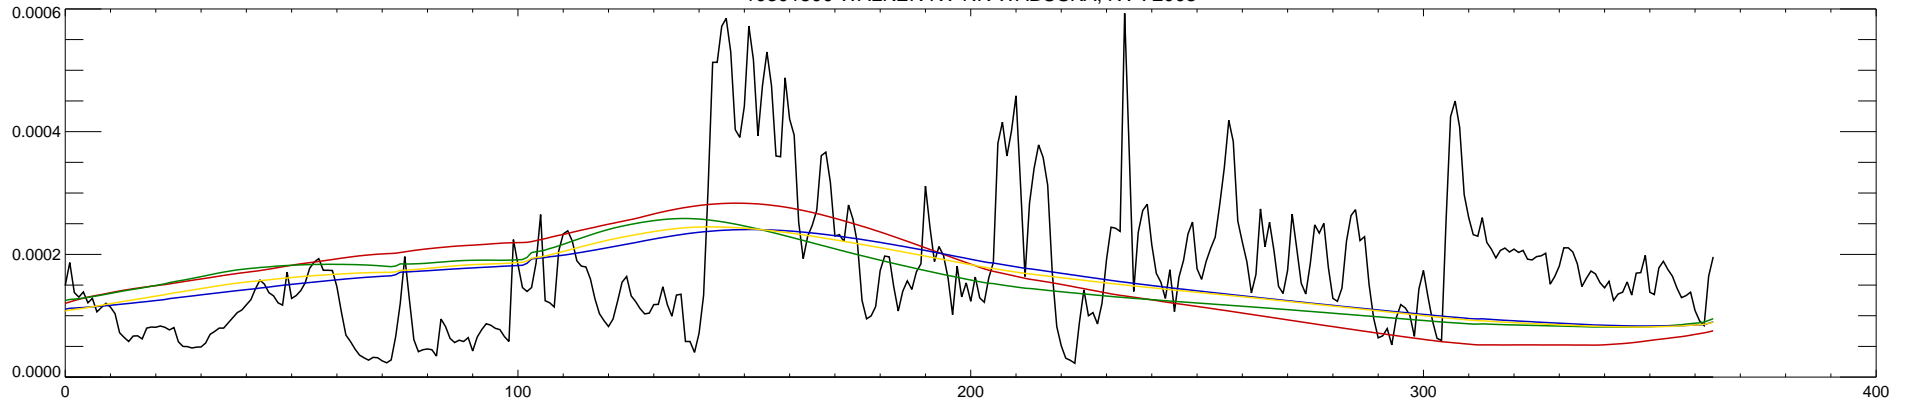

10301500 WALKER RV NR WABUSKA, NV : 2000

10301500 WALKER RV NR WABUSKA, NV : 2001

10301500 WALKER RV NR WABUSKA, NV : 2002

10301500 WALKER RV NR WABUSKA, NV : 2003

10301500 WALKER RV NR WABUSKA, NV : 2004