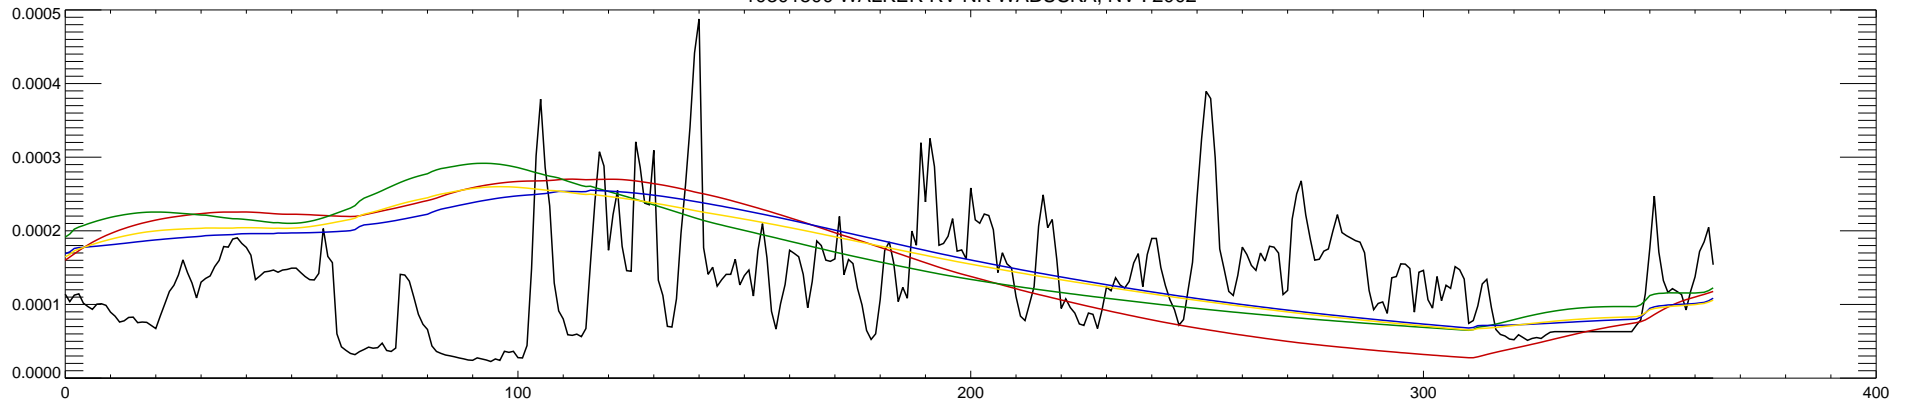

10301500 WALKER RV NR WABUSKA, NV : 2003

10301500 WALKER RV NR WABUSKA, NV : 2002