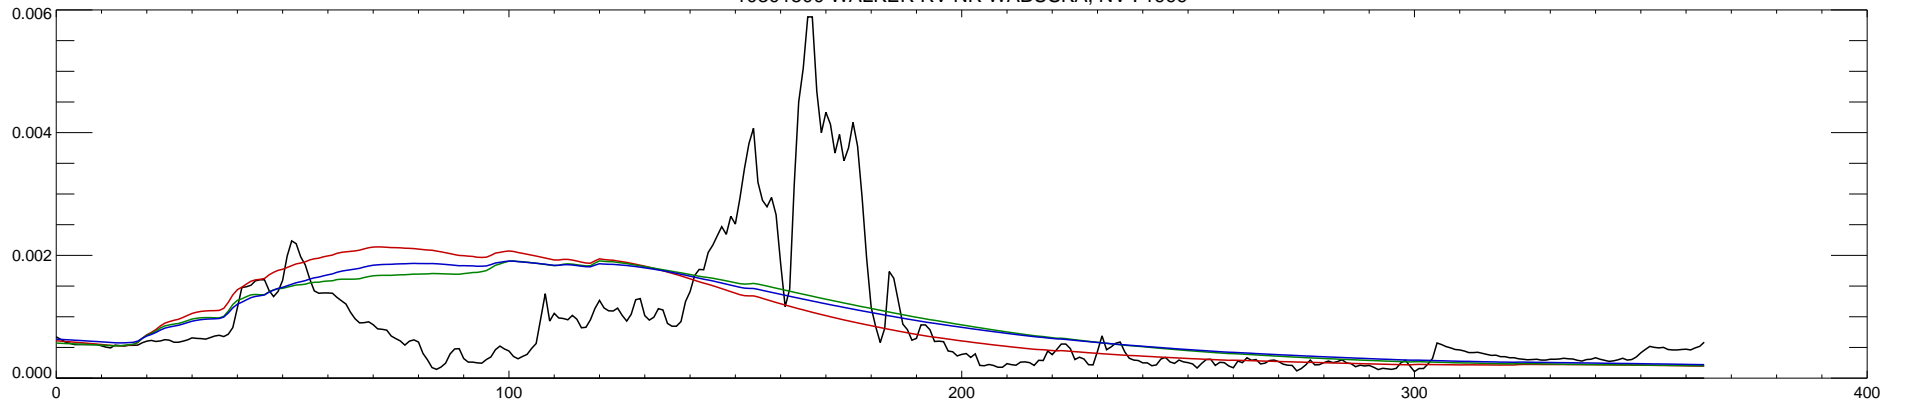

10301500 WALKER RV NR WABUSKA, NV : 1995

10301500 WALKER RV NR WABUSKA, NV : 1996

10301500 WALKER RV NR WABUSKA, NV : 1997

10301500 WALKER RV NR WABUSKA, NV : 1998

10301500 WALKER RV NR WABUSKA, NV : 1999