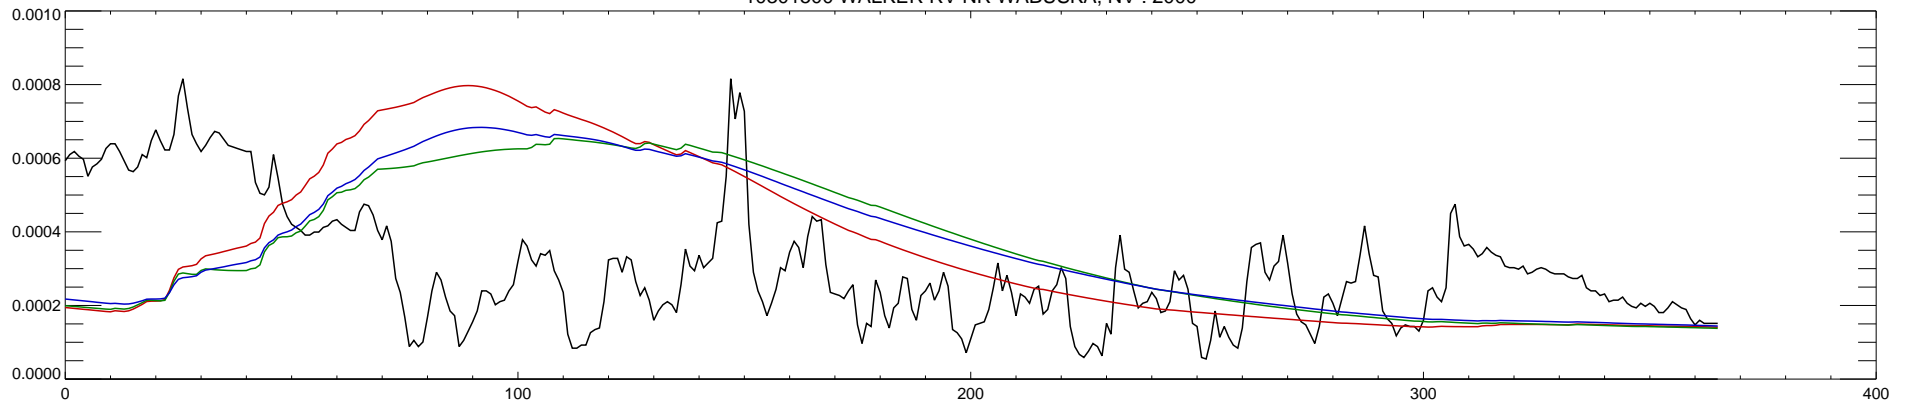

10301500 WALKER RV NR WABUSKA, NV : 2001

10301500 WALKER RV NR WABUSKA, NV : 2000