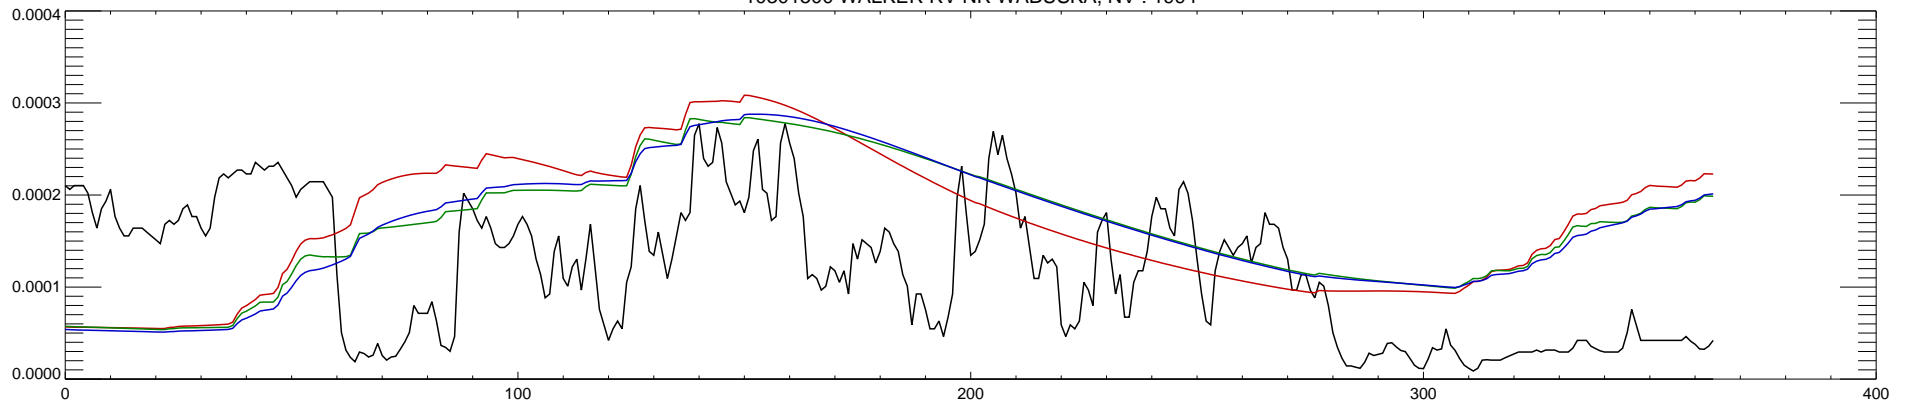

10301500 WALKER RV NR WABUSKA, NV : 1990

10301500 WALKER RV NR WABUSKA, NV : 1991

10301500 WALKER RV NR WABUSKA, NV : 1992

10301500 WALKER RV NR WABUSKA, NV : 1993

10301500 WALKER RV NR WABUSKA, NV : 1994

10301500 WALKER RV NR WABUSKA, NV : 1995

10301500 WALKER RV NR WABUSKA, NV : 1996

10301500 WALKER RV NR WABUSKA, NV : 1997

10301500 WALKER RV NR WABUSKA, NV : 1998

10301500 WALKER RV NR WABUSKA, NV : 1999