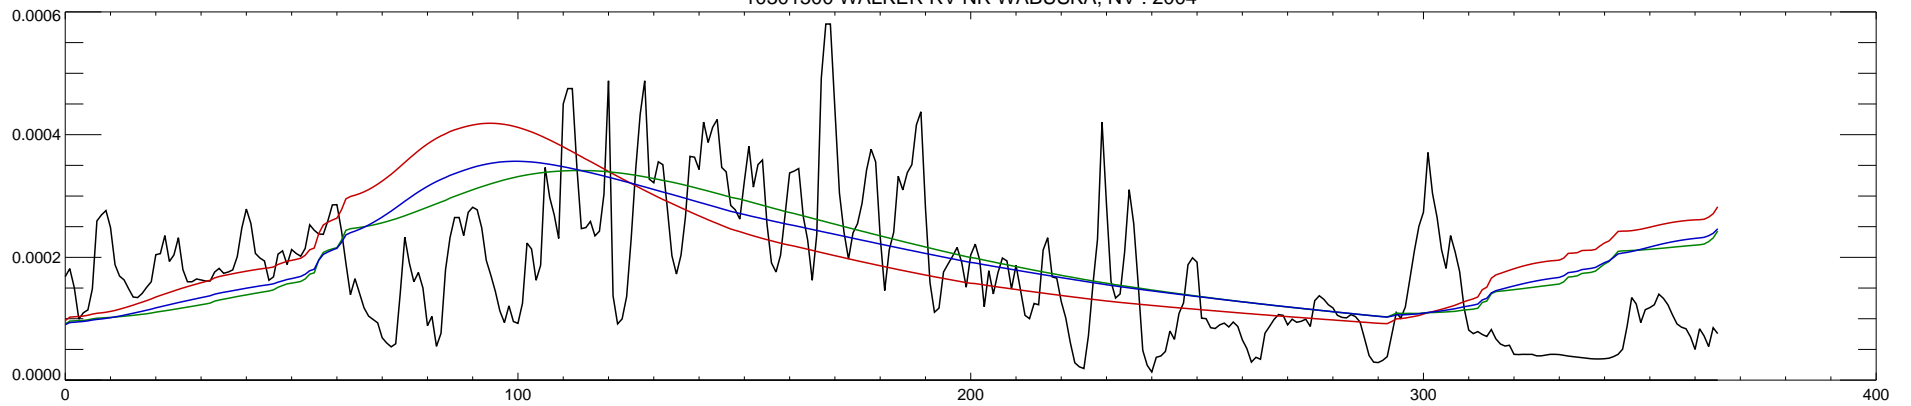

10301500 WALKER RV NR WABUSKA, NV : 2000

10301500 WALKER RV NR WABUSKA, NV : 2001

10301500 WALKER RV NR WABUSKA, NV : 2002

10301500 WALKER RV NR WABUSKA, NV : 2003

10301500 WALKER RV NR WABUSKA, NV : 2004