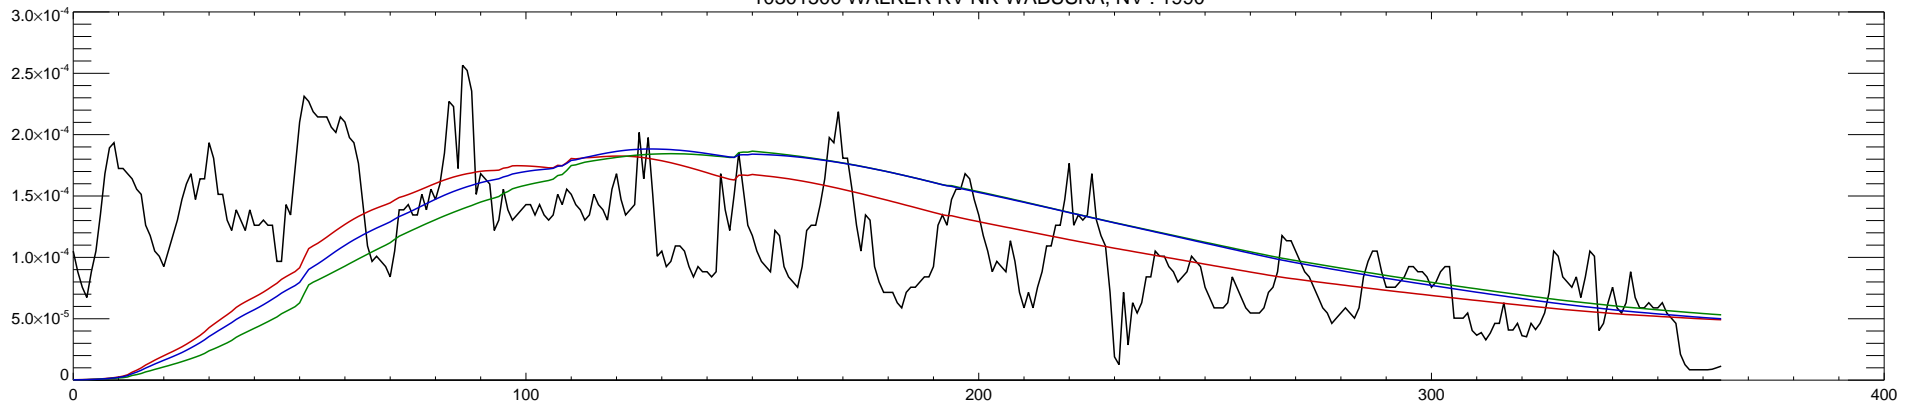

10301500 WALKER RV NR WABUSKA, NV : 1990

10301500 WALKER RV NR WABUSKA, NV : 1991

10301500 WALKER RV NR WABUSKA, NV : 1992

10301500 WALKER RV NR WABUSKA, NV : 1993

10301500 WALKER RV NR WABUSKA, NV : 1994