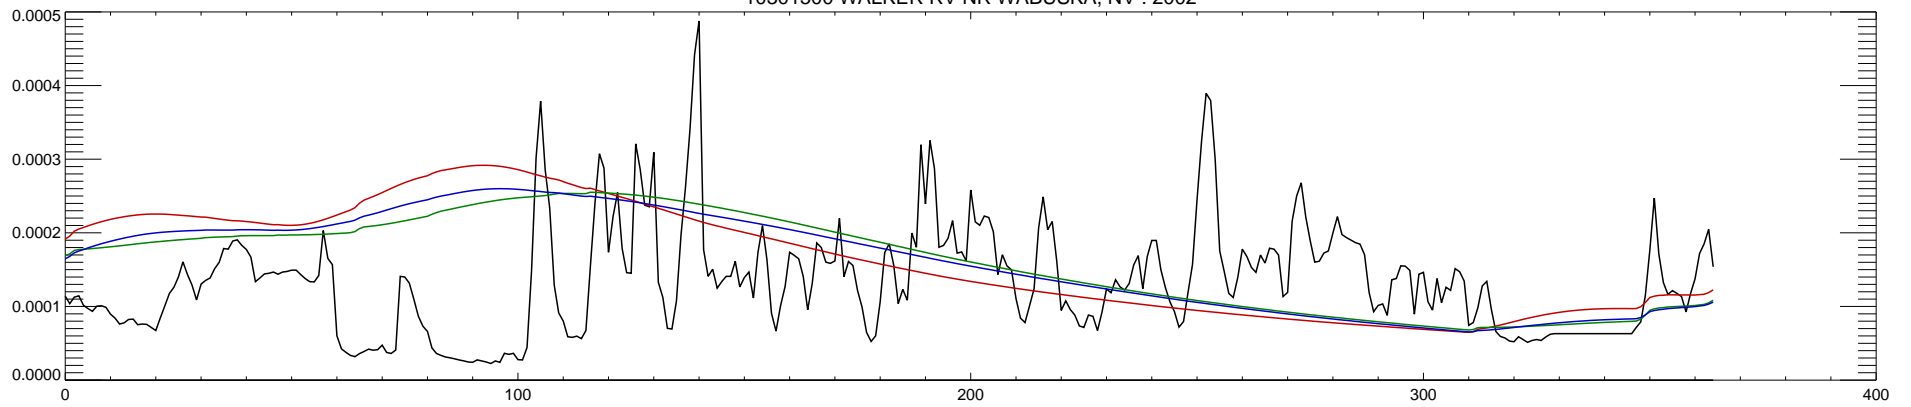

10301500 WALKER RV NR WABUSKA, NV : 2003

10301500 WALKER RV NR WABUSKA, NV : 2002