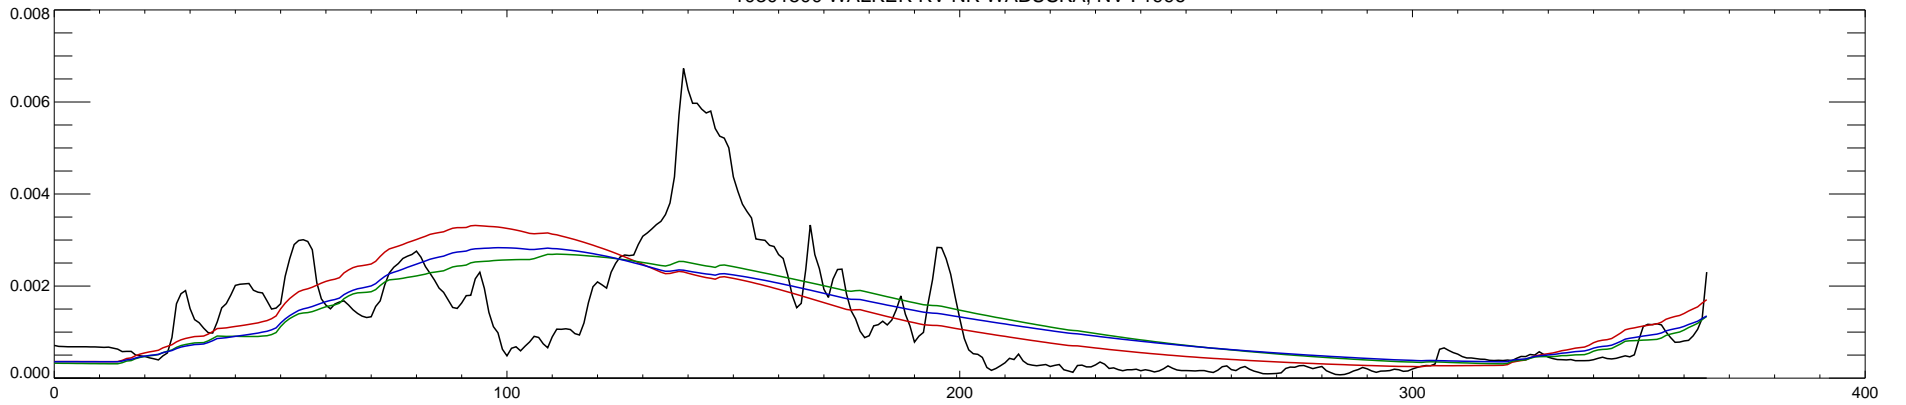

10301500 WALKER RV NR WABUSKA, NV : 1997

10301500 WALKER RV NR WABUSKA, NV : 1996