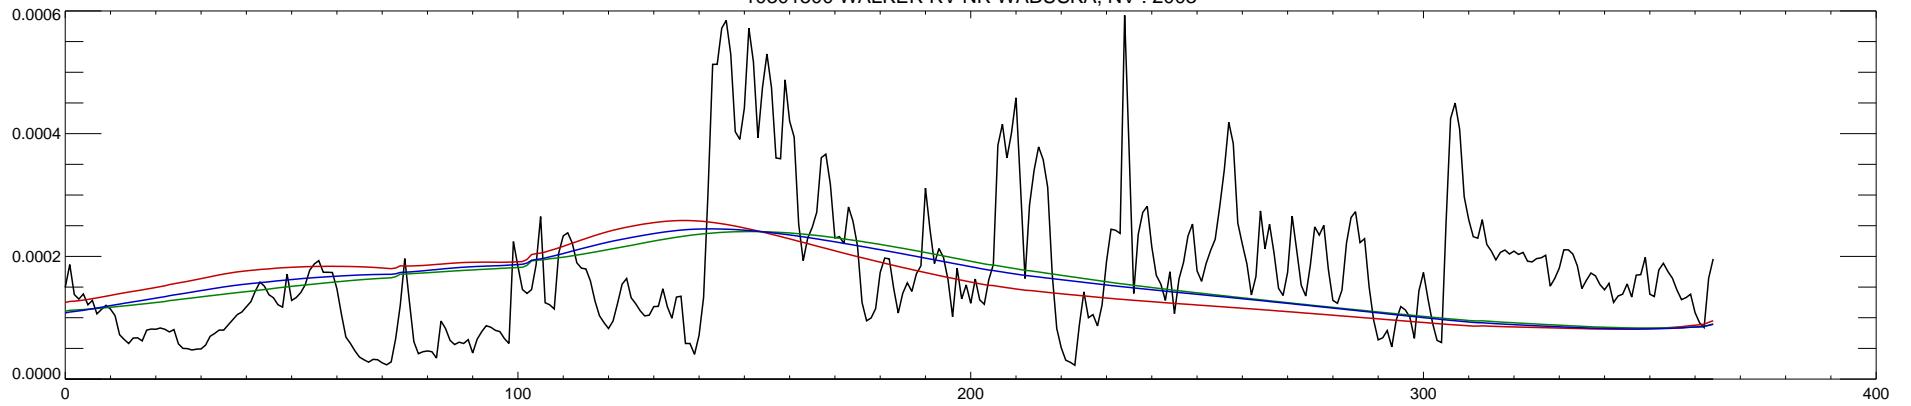

10301500 WALKER RV NR WABUSKA, NV : 2000

10301500 WALKER RV NR WABUSKA, NV : 2001

10301500 WALKER RV NR WABUSKA, NV : 2002

10301500 WALKER RV NR WABUSKA, NV : 2003

10301500 WALKER RV NR WABUSKA, NV : 2004