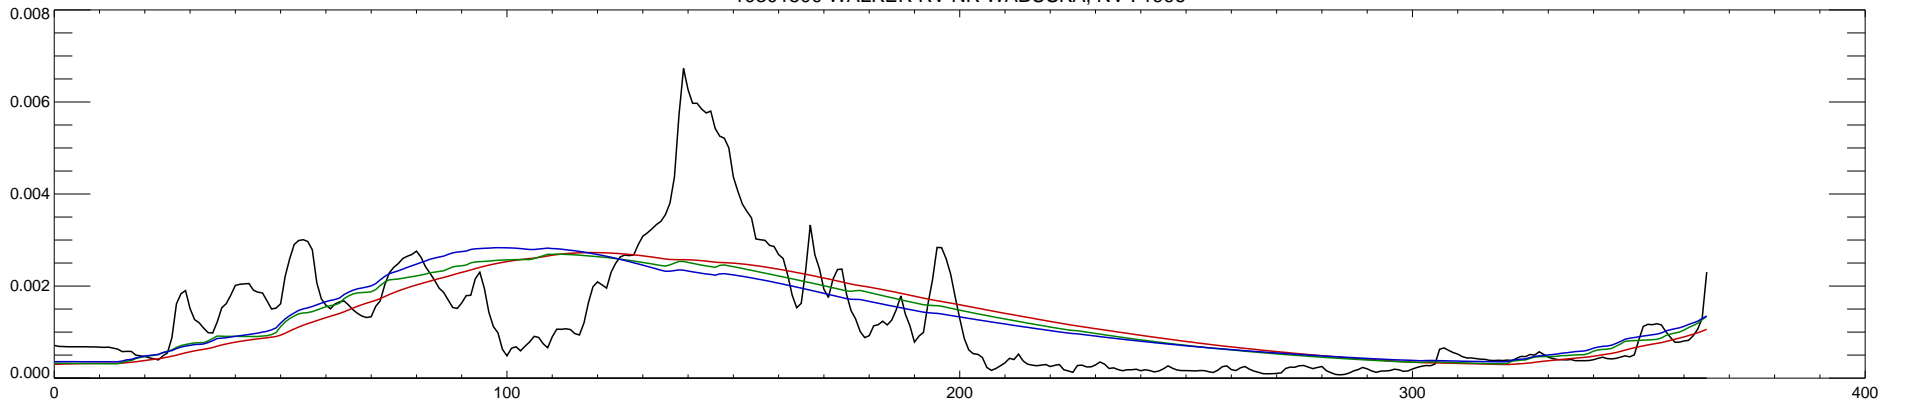

10301500 WALKER RV NR WABUSKA, NV : 1997

10301500 WALKER RV NR WABUSKA, NV : 1996