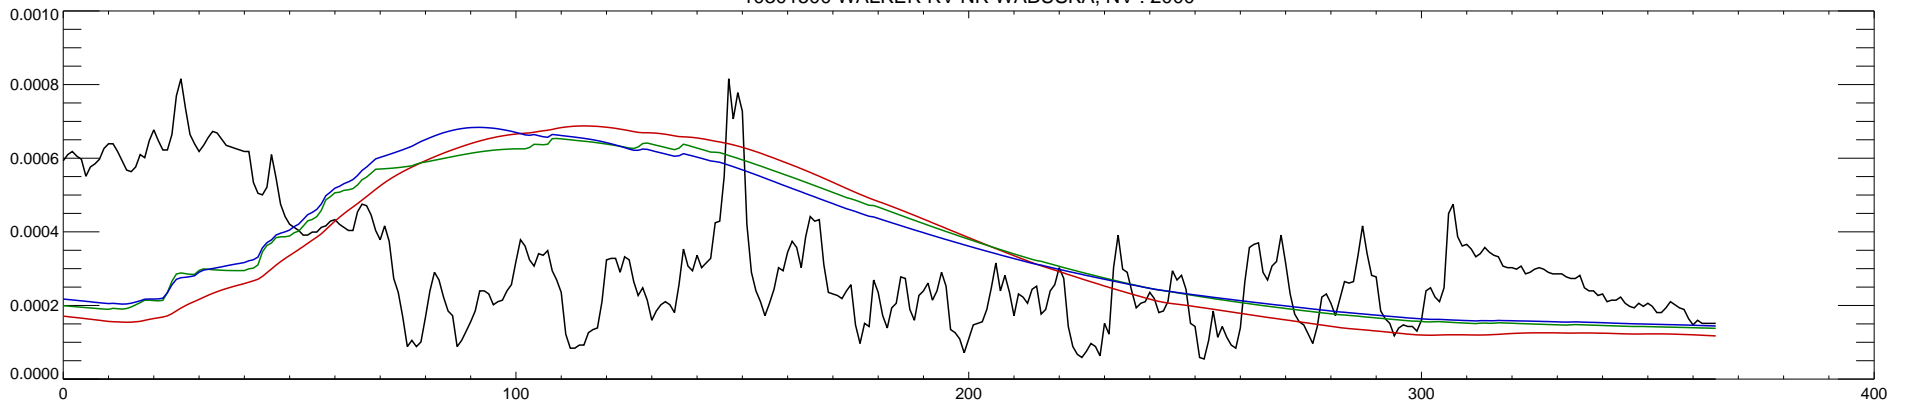

10301500 WALKER RV NR WABUSKA, NV : 2001

10301500 WALKER RV NR WABUSKA, NV : 2000