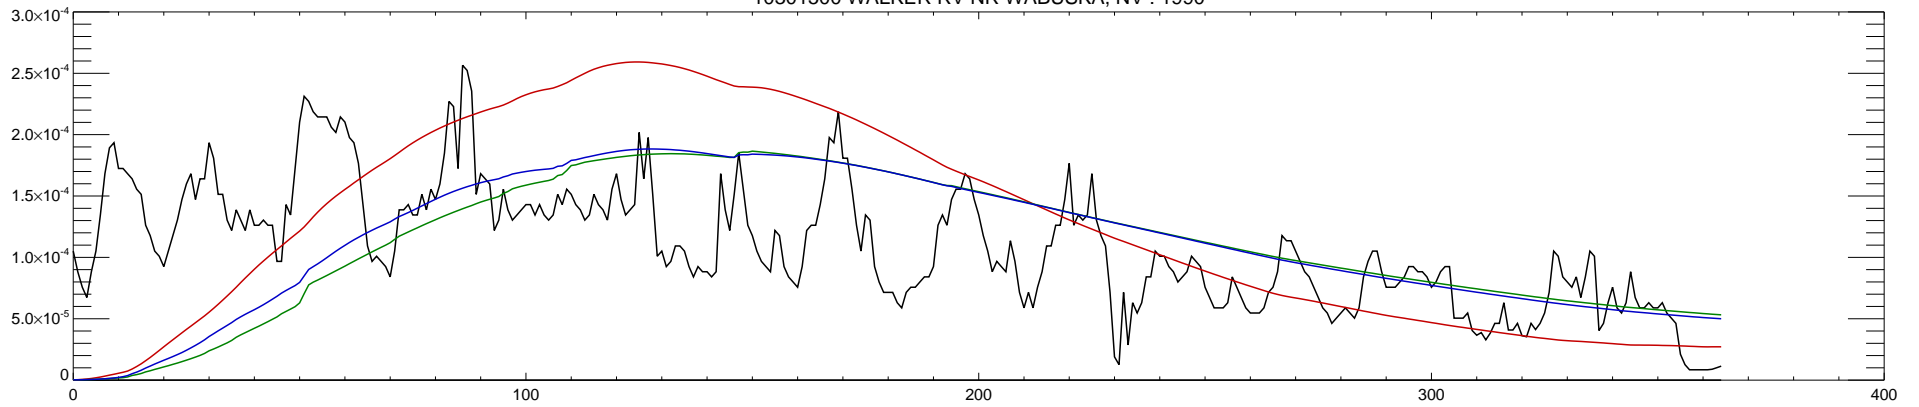

10301500 WALKER RV NR WABUSKA, NV : 1990

10301500 WALKER RV NR WABUSKA, NV : 1991

10301500 WALKER RV NR WABUSKA, NV : 1992

10301500 WALKER RV NR WABUSKA, NV : 1993

10301500 WALKER RV NR WABUSKA, NV : 1994