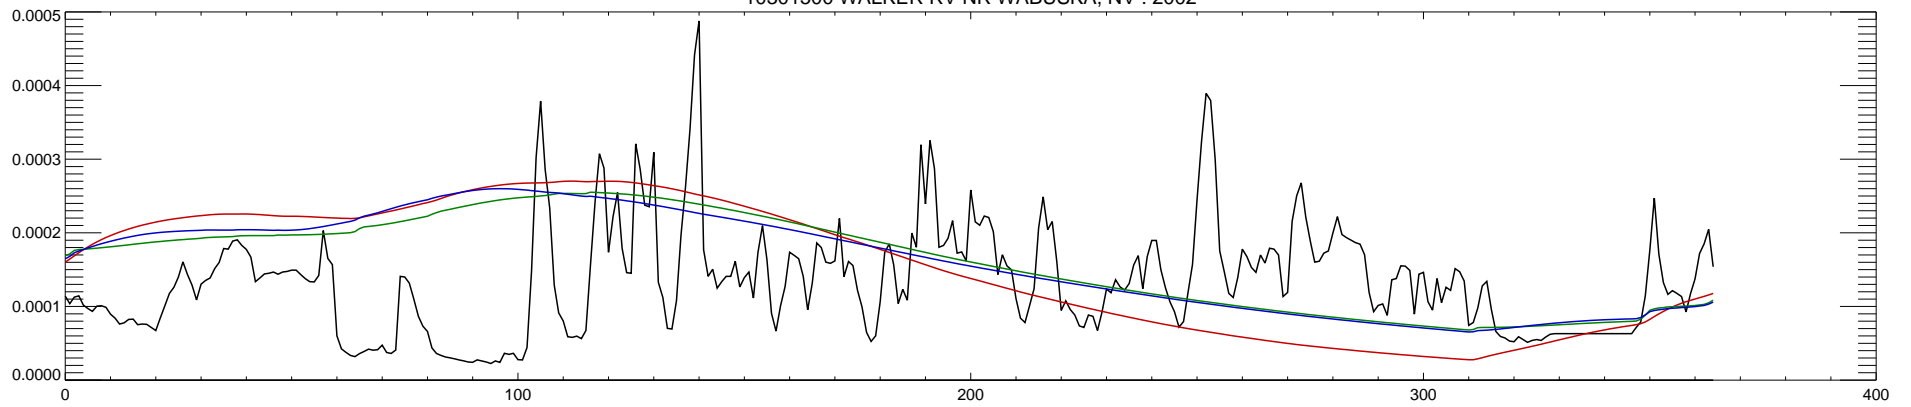

10301500 WALKER RV NR WABUSKA, NV : 2003

10301500 WALKER RV NR WABUSKA, NV : 2002