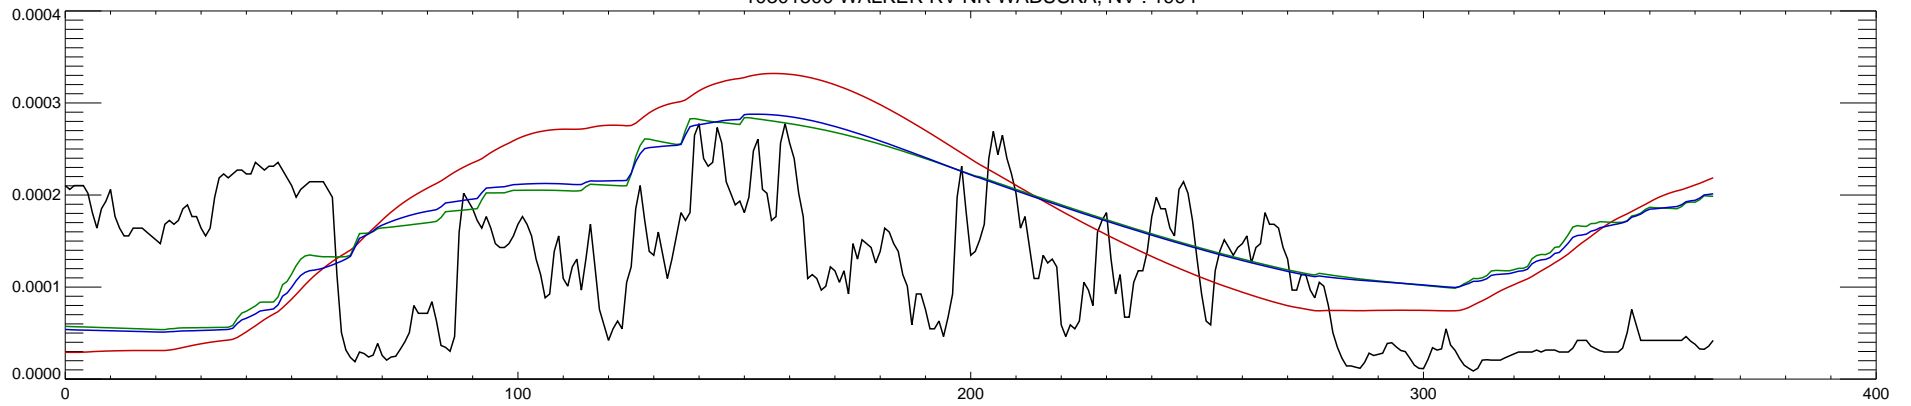

10301500 WALKER RV NR WABUSKA, NV : 1990

10301500 WALKER RV NR WABUSKA, NV : 1991

10301500 WALKER RV NR WABUSKA, NV : 1992

10301500 WALKER RV NR WABUSKA, NV : 1993

10301500 WALKER RV NR WABUSKA, NV : 1994

10301500 WALKER RV NR WABUSKA, NV : 1995

10301500 WALKER RV NR WABUSKA, NV : 1996

10301500 WALKER RV NR WABUSKA, NV : 1997

10301500 WALKER RV NR WABUSKA, NV : 1998

10301500 WALKER RV NR WABUSKA, NV : 1999