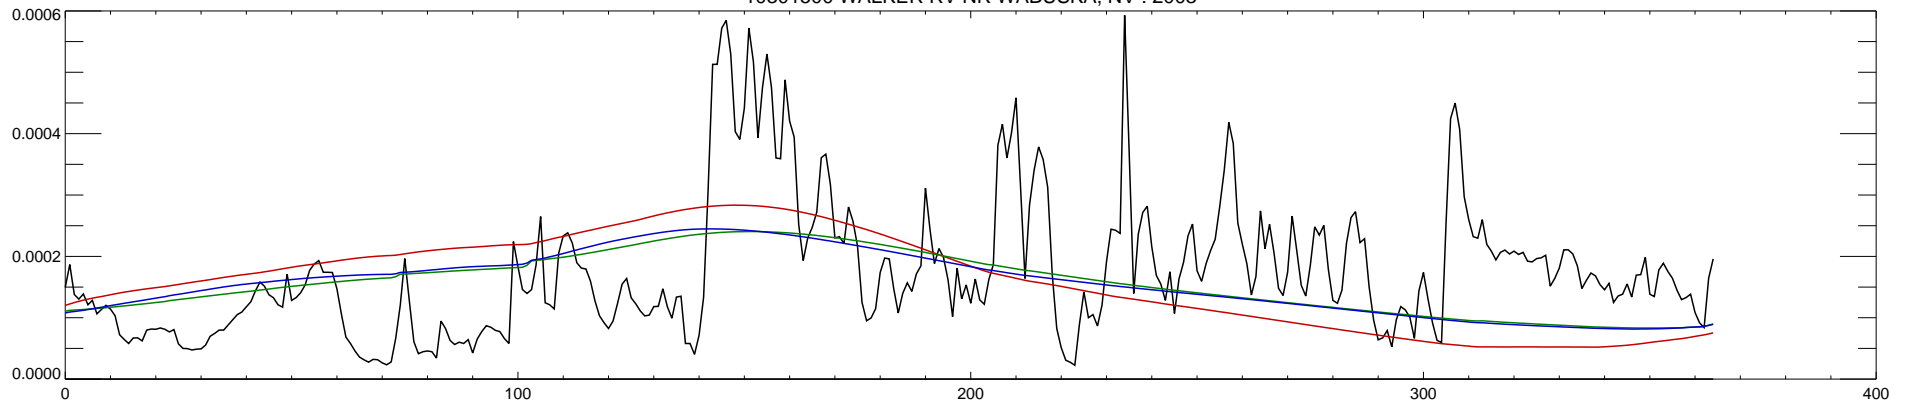

10301500 WALKER RV NR WABUSKA, NV : 2000

10301500 WALKER RV NR WABUSKA, NV : 2001

10301500 WALKER RV NR WABUSKA, NV : 2002

10301500 WALKER RV NR WABUSKA, NV : 2003

10301500 WALKER RV NR WABUSKA, NV : 2004