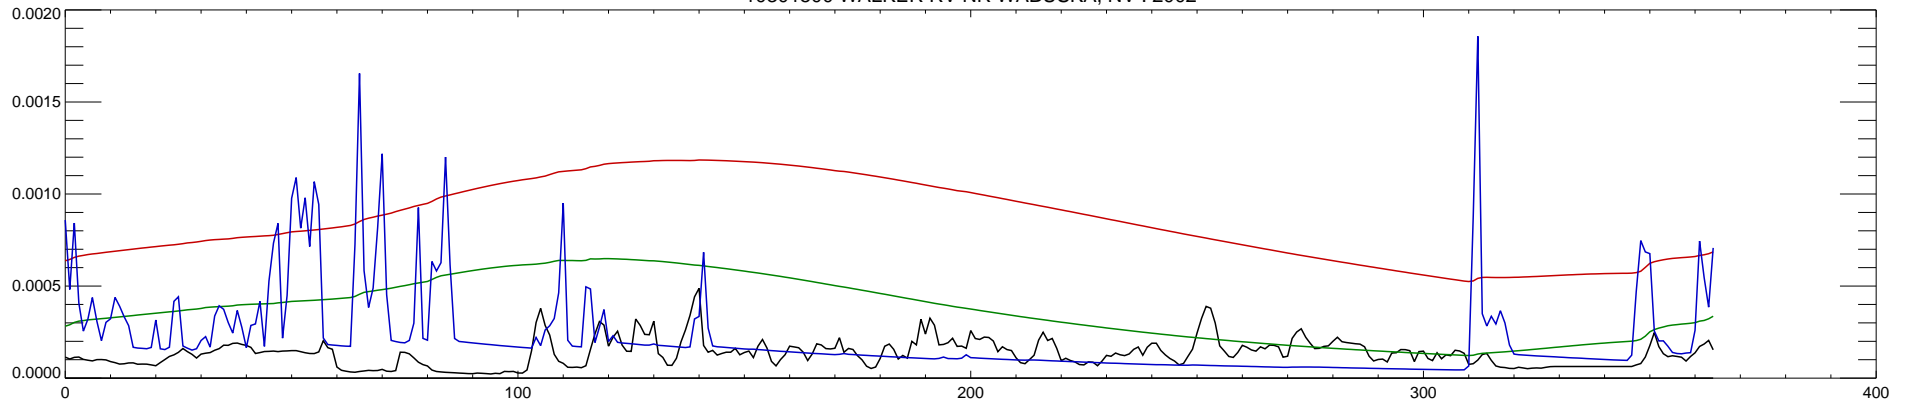

10301500 WALKER RV NR WABUSKA, NV : 2003

10301500 WALKER RV NR WABUSKA, NV : 2002