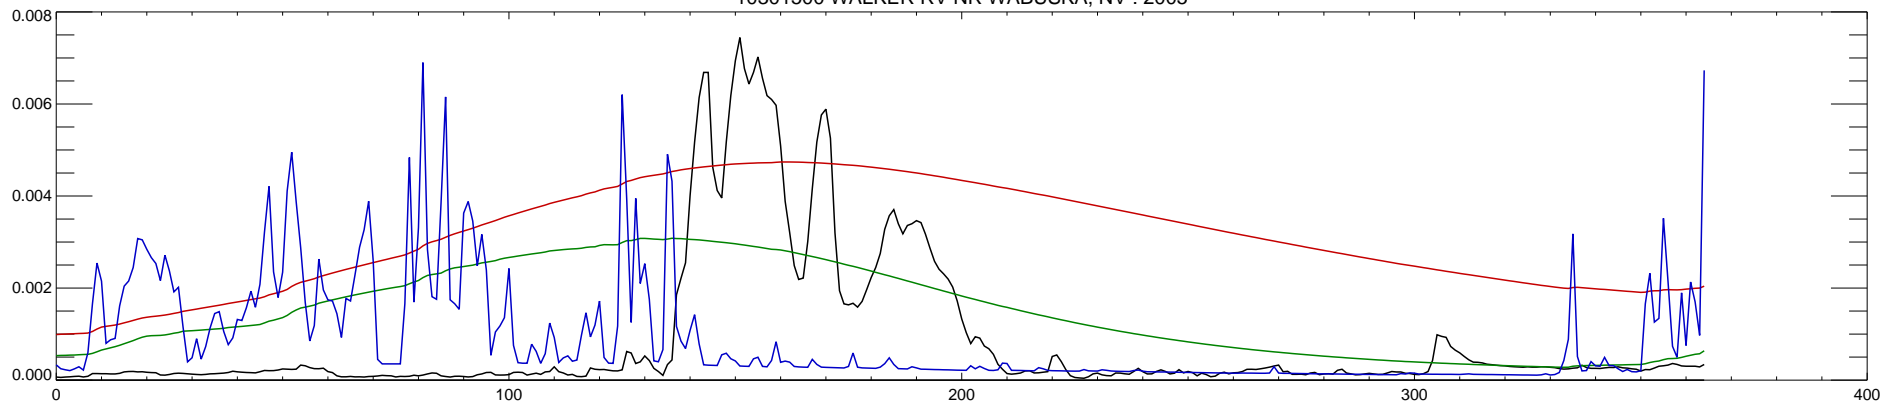

10301500 WALKER RV NR WABUSKA, NV : 2006

10301500 WALKER RV NR WABUSKA, NV : 2005