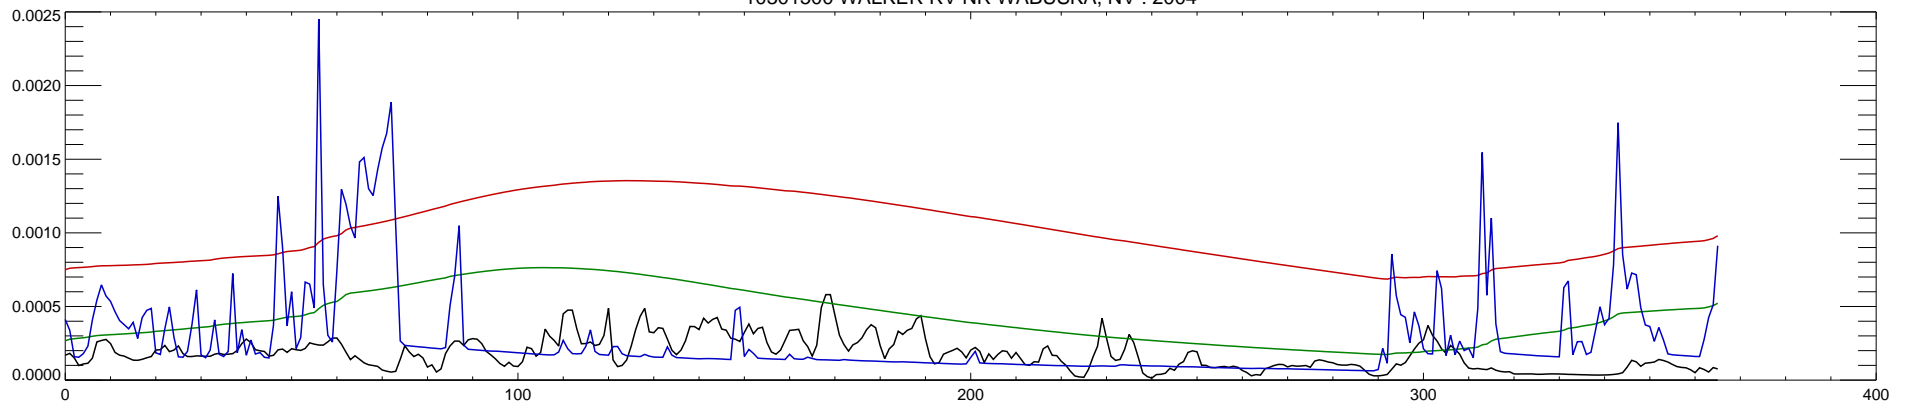

10301500 WALKER RV NR WABUSKA, NV : 2000

10301500 WALKER RV NR WABUSKA, NV : 2001

10301500 WALKER RV NR WABUSKA, NV : 2002

10301500 WALKER RV NR WABUSKA, NV : 2003

10301500 WALKER RV NR WABUSKA, NV : 2004