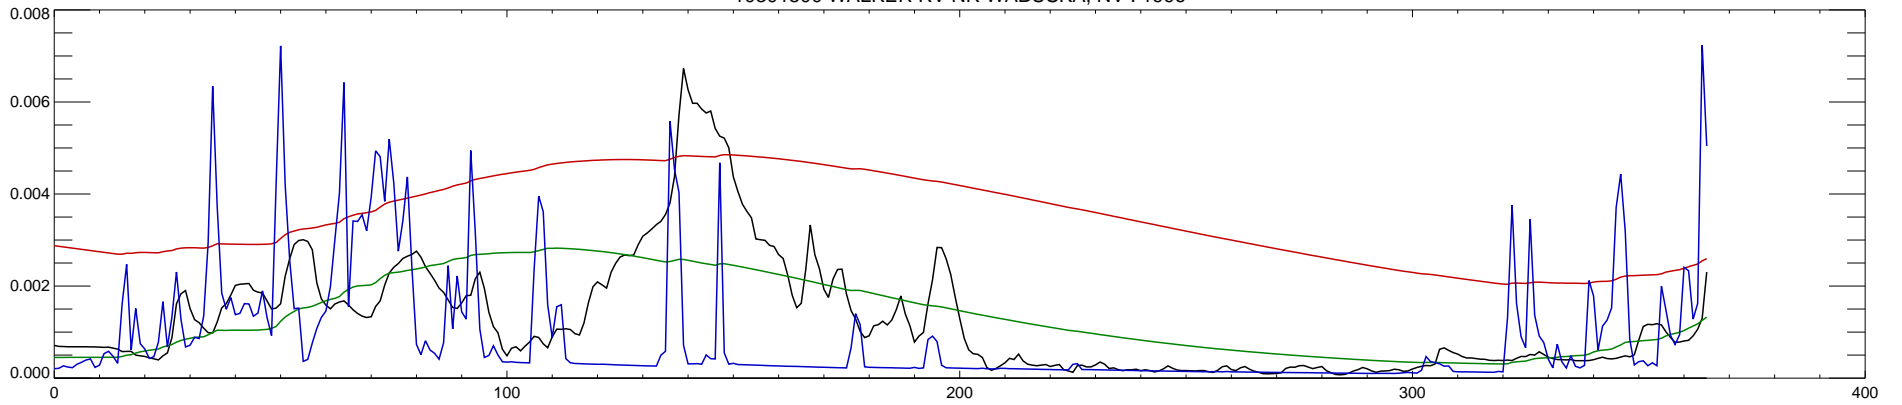

10301500 WALKER RV NR WABUSKA, NV : 1997

10301500 WALKER RV NR WABUSKA, NV : 1996