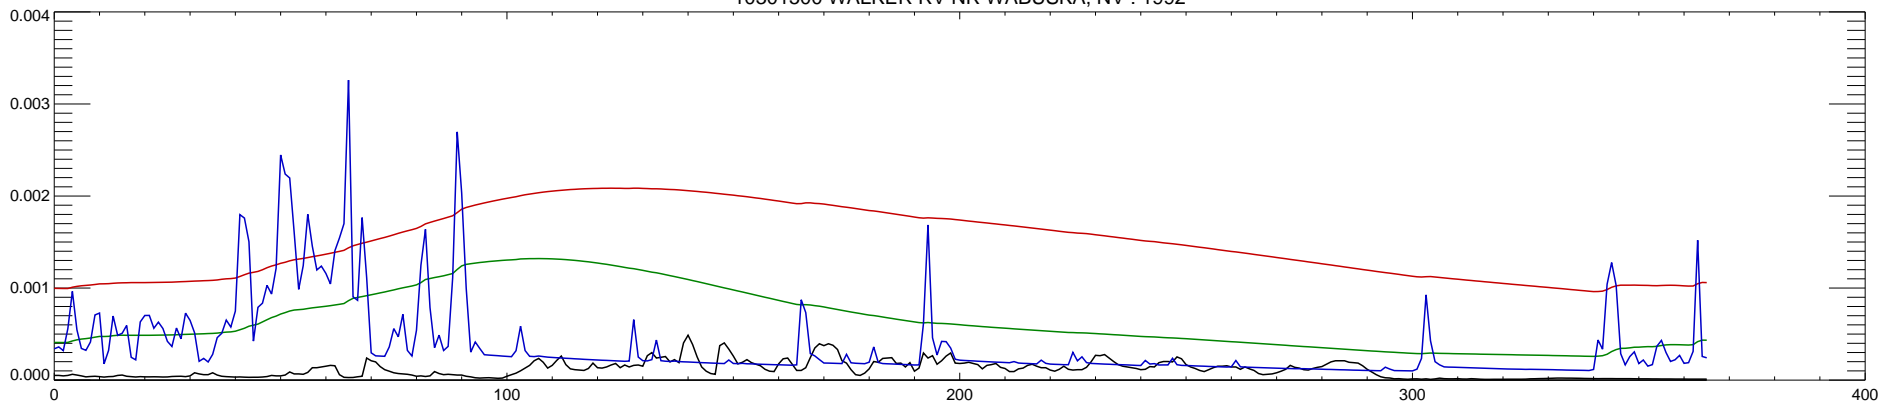

10301500 WALKER RV NR WABUSKA, NV : 1990

10301500 WALKER RV NR WABUSKA, NV : 1991

10301500 WALKER RV NR WABUSKA, NV : 1992

10301500 WALKER RV NR WABUSKA, NV : 1993

10301500 WALKER RV NR WABUSKA, NV : 1994