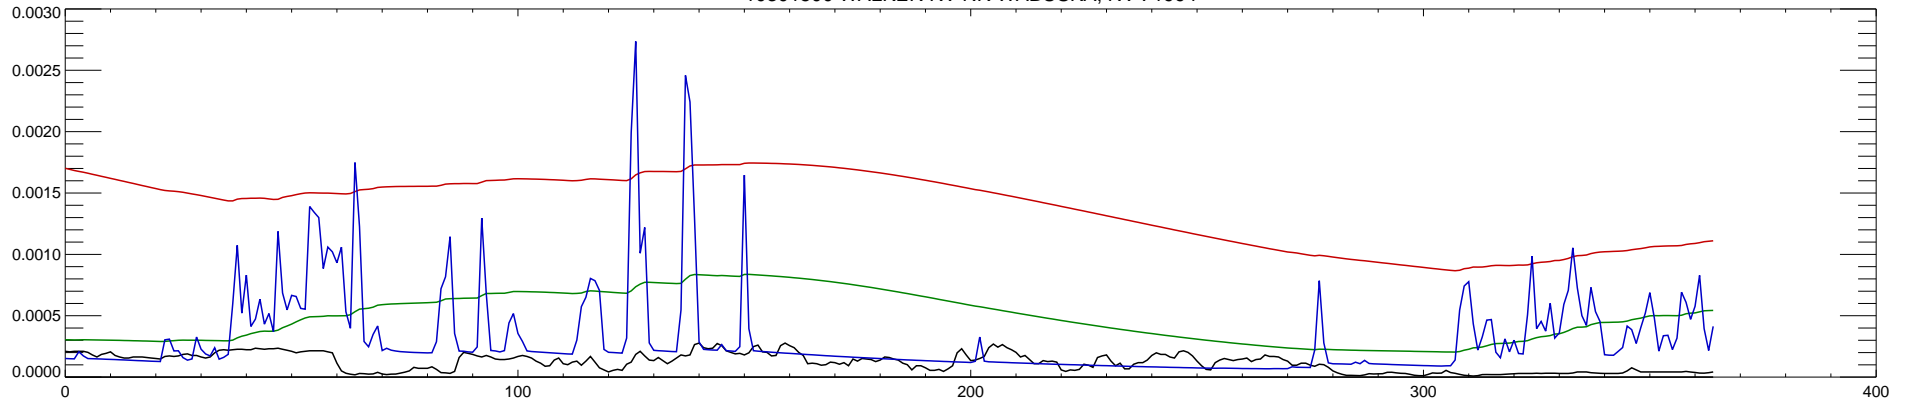

10301500 WALKER RV NR WABUSKA, NV : 1990

10301500 WALKER RV NR WABUSKA, NV : 1991

10301500 WALKER RV NR WABUSKA, NV : 1992

10301500 WALKER RV NR WABUSKA, NV : 1993

10301500 WALKER RV NR WABUSKA, NV : 1994