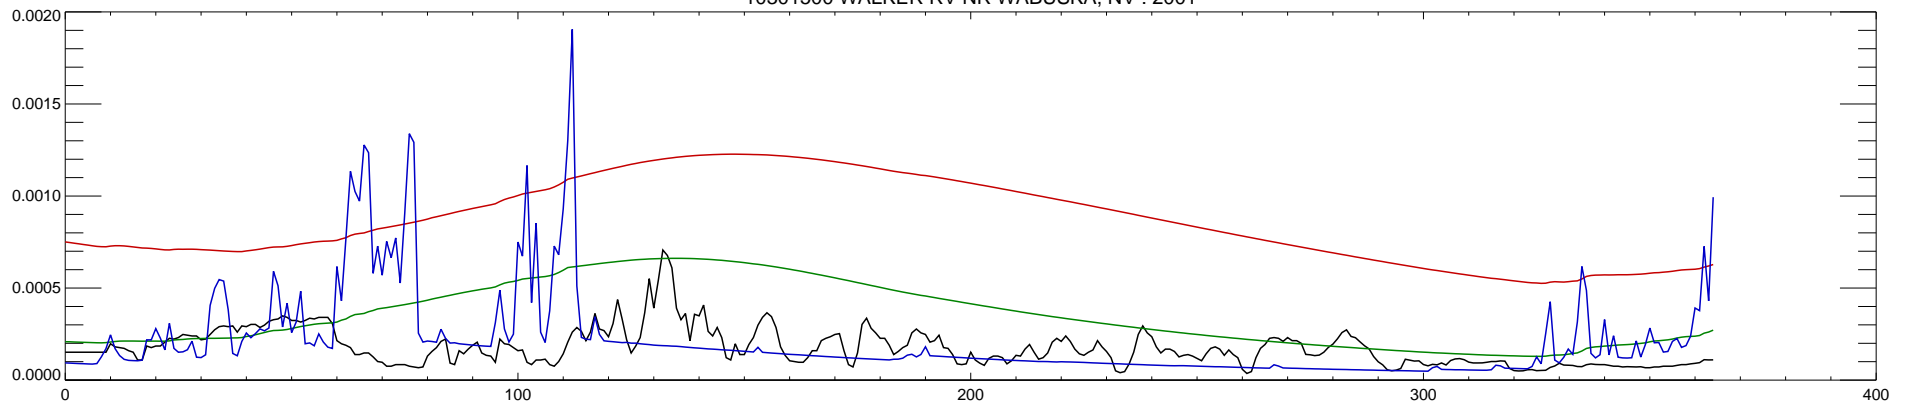

10301500 WALKER RV NR WABUSKA, NV : 2002

10301500 WALKER RV NR WABUSKA, NV : 2001