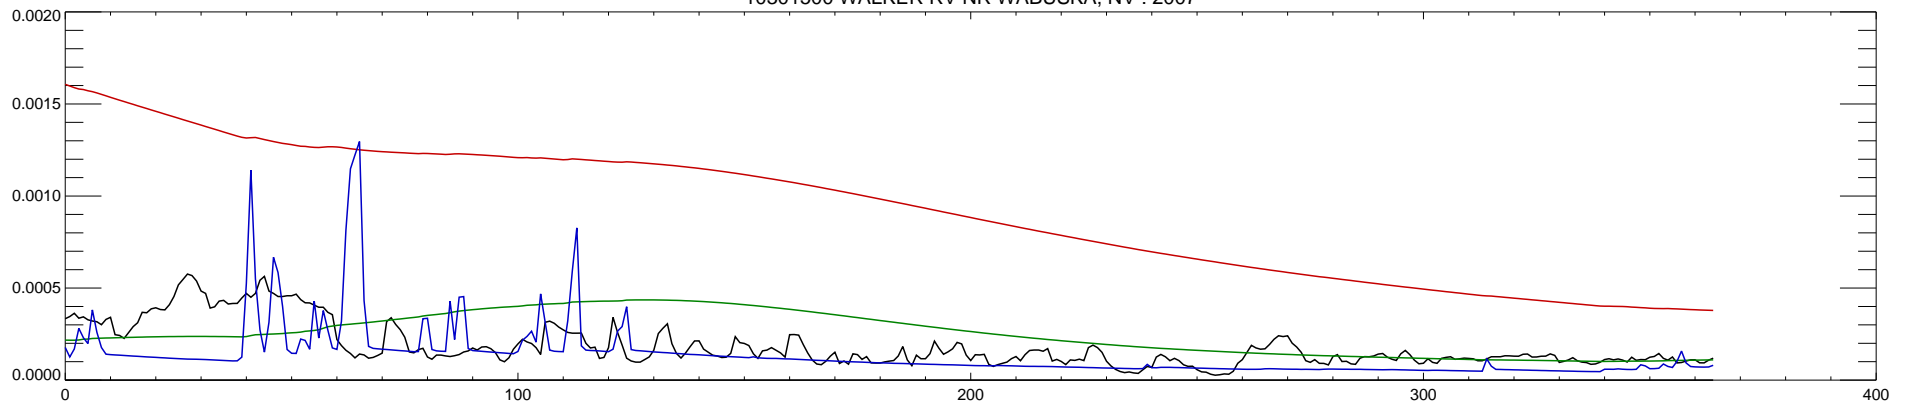

10301500 WALKER RV NR WABUSKA, NV : 2008

10301500 WALKER RV NR WABUSKA, NV : 2007