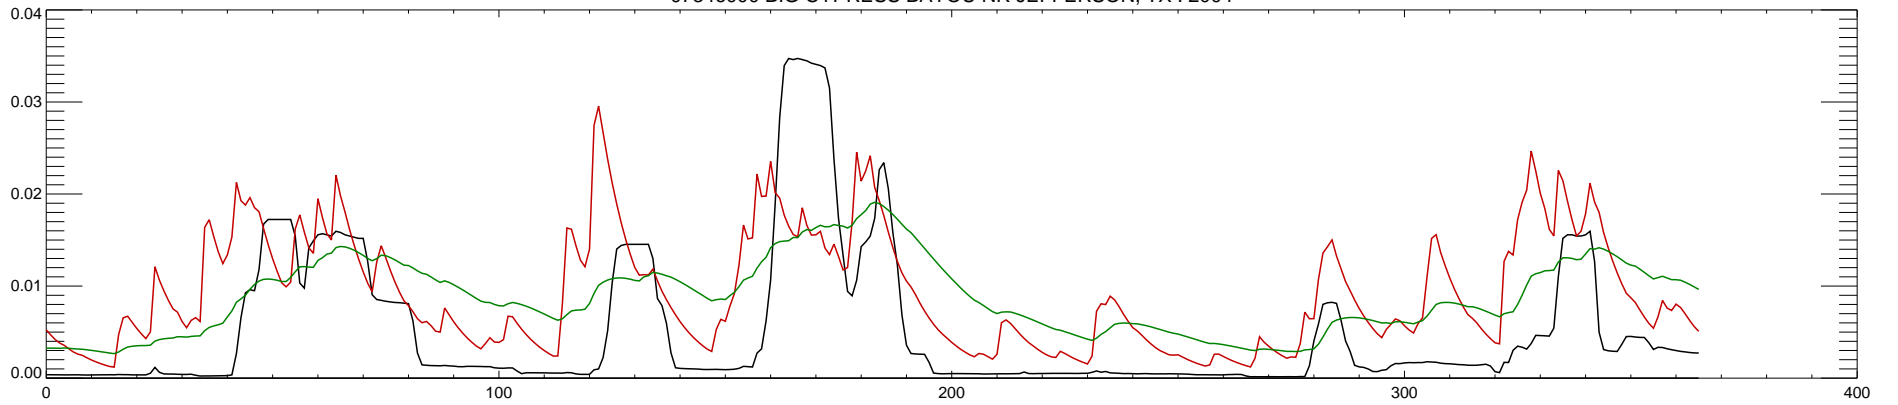

07346000 BIG CYPRESS BAYOU NR JEFFERSON, TX : 2005

07346000 BIG CYPRESS BAYOU NR JEFFERSON, TX : 2004