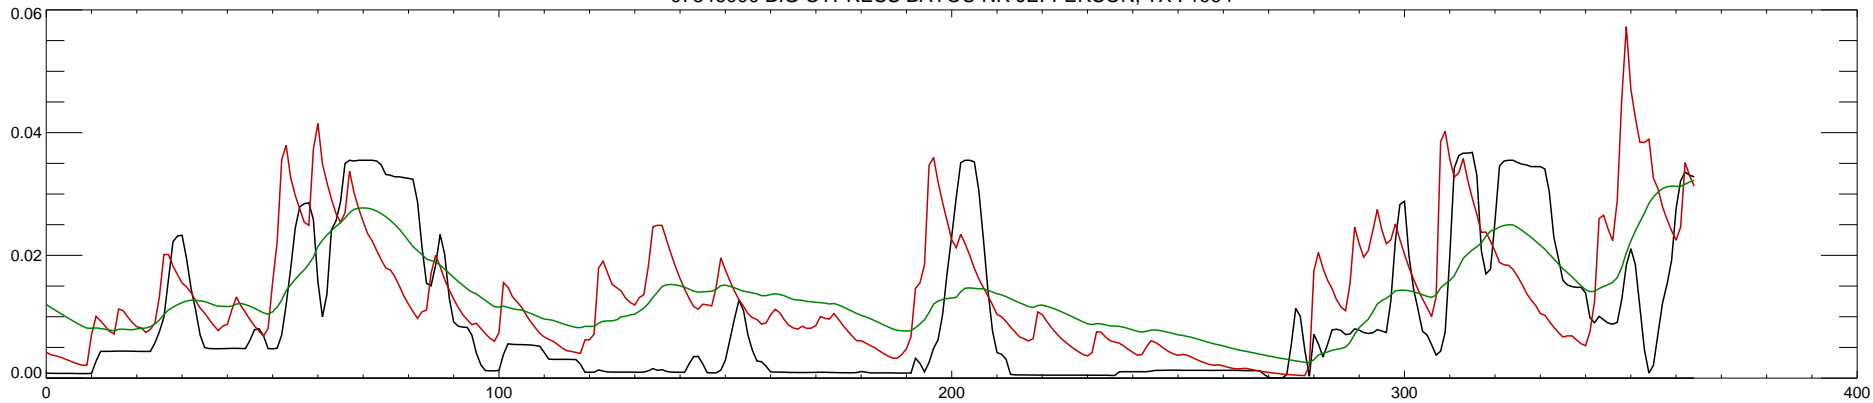

07346000 BIG CYPRESS BAYOU NR JEFFERSON, TX : 1995

07346000 BIG CYPRESS BAYOU NR JEFFERSON, TX : 1994