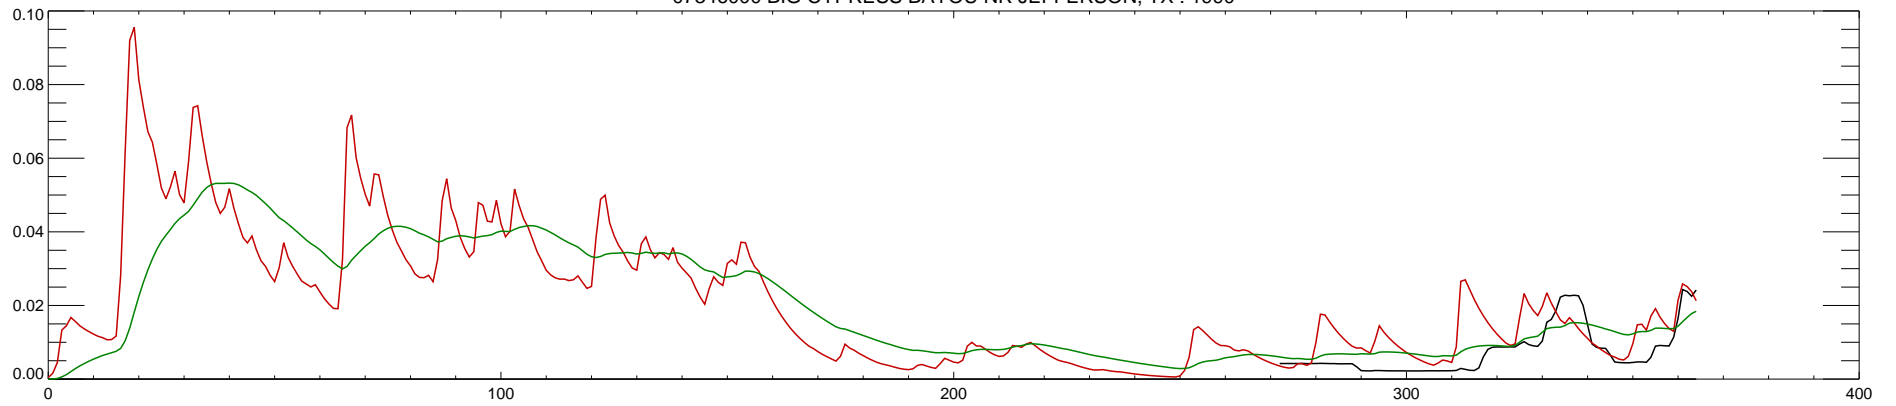

07346000 BIG CYPRESS BAYOU NR JEFFERSON, TX : 1991

07346000 BIG CYPRESS BAYOU NR JEFFERSON, TX : 1990