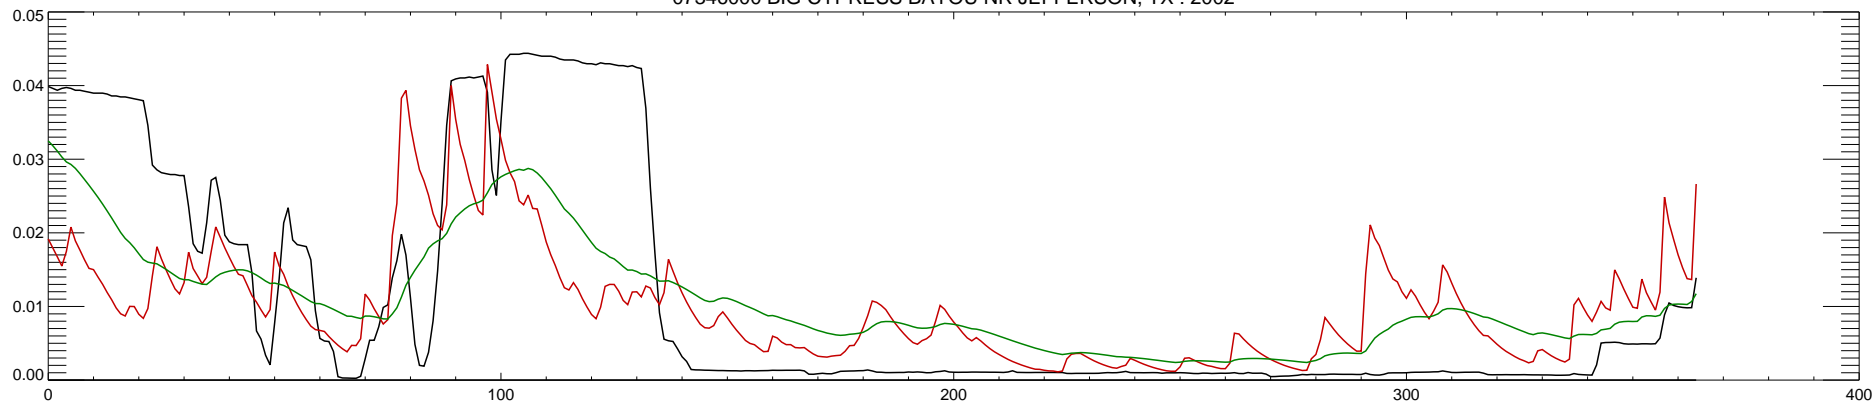

07346000 BIG CYPRESS BAYOU NR JEFFERSON, TX : 2003

07346000 BIG CYPRESS BAYOU NR JEFFERSON, TX : 2002