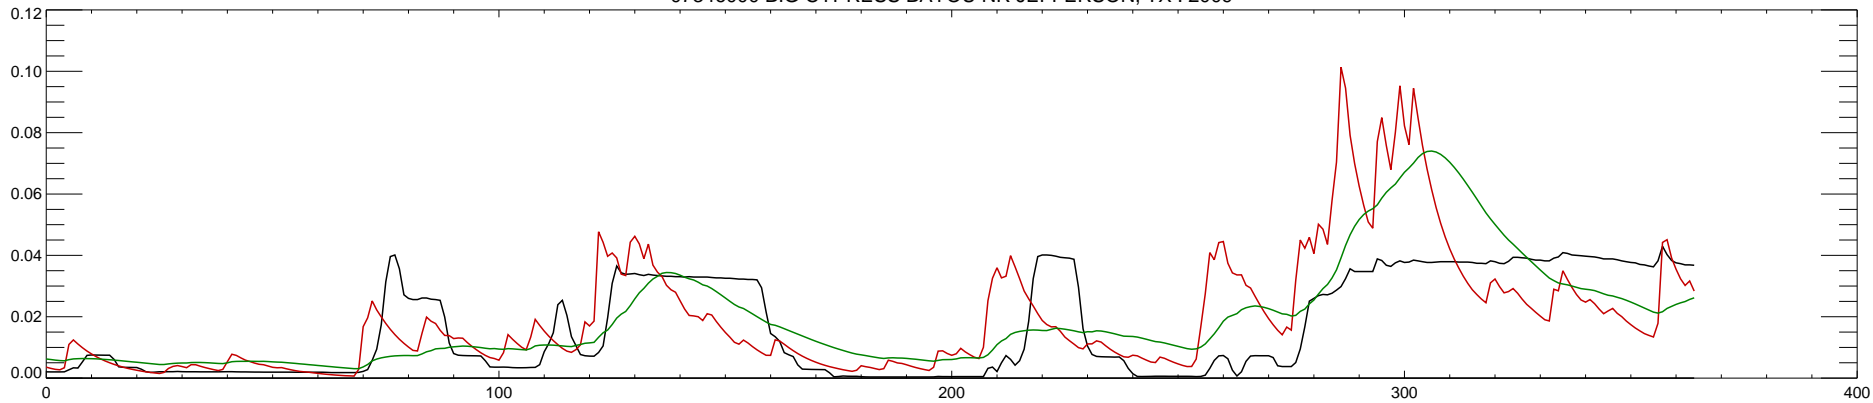

07346000 BIG CYPRESS BAYOU NR JEFFERSON, TX : 2010

07346000 BIG CYPRESS BAYOU NR JEFFERSON, TX : 2009