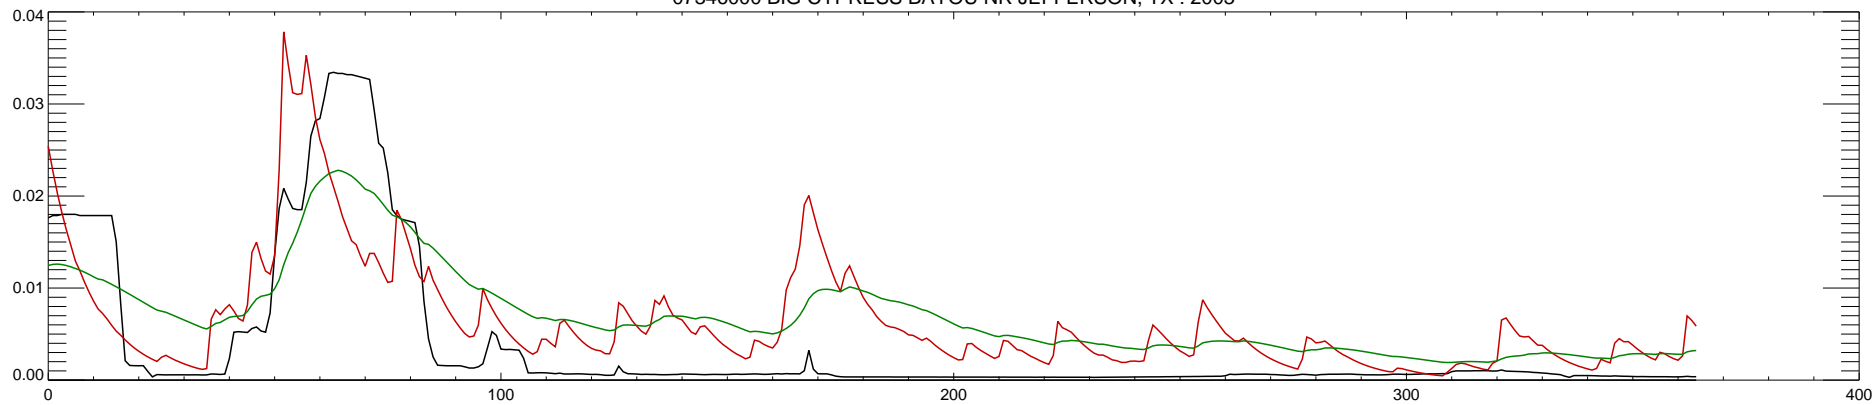

07346000 BIG CYPRESS BAYOU NR JEFFERSON, TX : 2000

07346000 BIG CYPRESS BAYOU NR JEFFERSON, TX : 2001

07346000 BIG CYPRESS BAYOU NR JEFFERSON, TX : 2002

07346000 BIG CYPRESS BAYOU NR JEFFERSON, TX : 2003