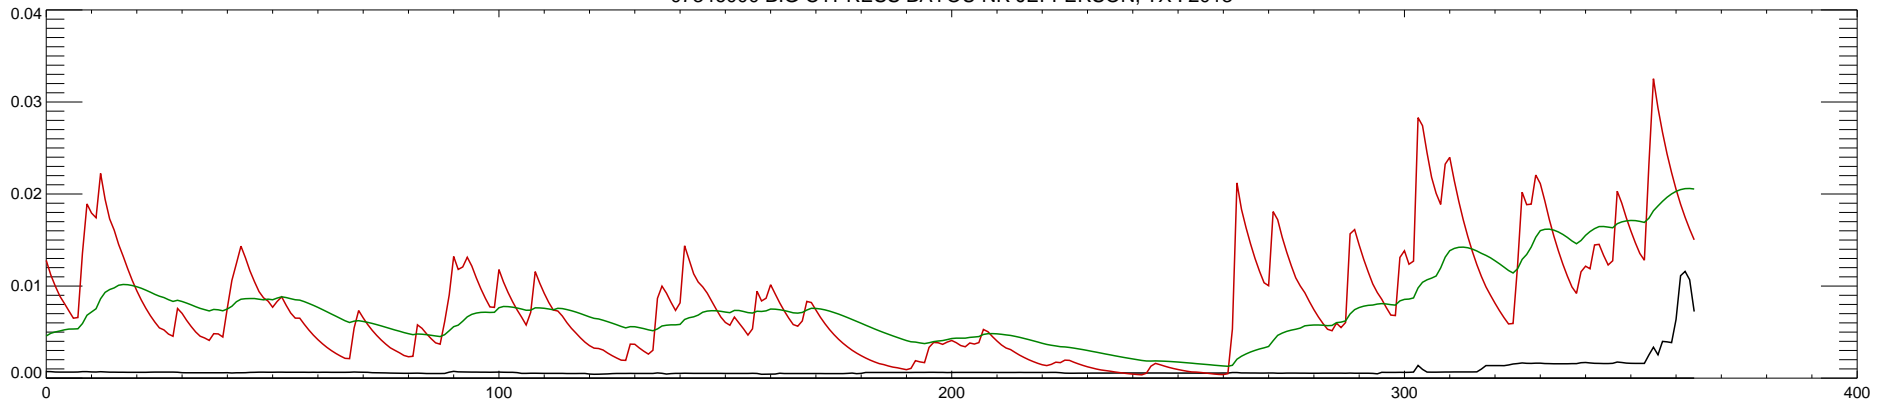

07346000 BIG CYPRESS BAYOU NR JEFFERSON, TX : 2014

07346000 BIG CYPRESS BAYOU NR JEFFERSON, TX : 2013