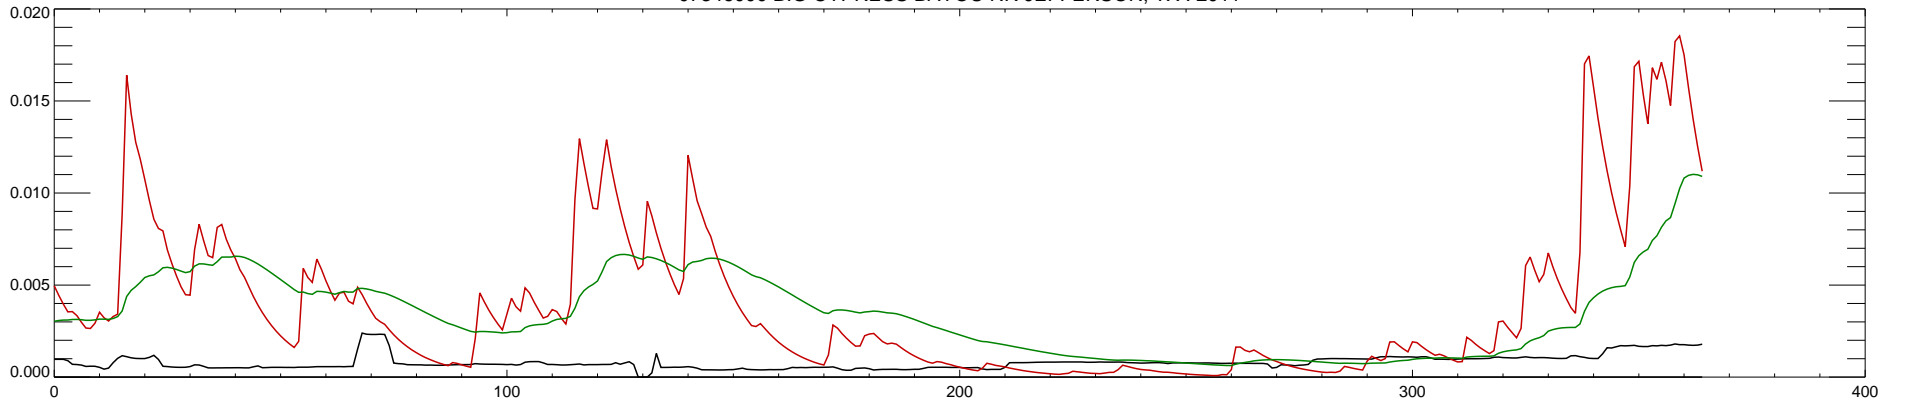

07346000 BIG CYPRESS BAYOU NR JEFFERSON, TX : 2008

07346000 BIG CYPRESS BAYOU NR JEFFERSON, TX : 2009

07346000 BIG CYPRESS BAYOU NR JEFFERSON, TX : 2010

07346000 BIG CYPRESS BAYOU NR JEFFERSON, TX : 2011