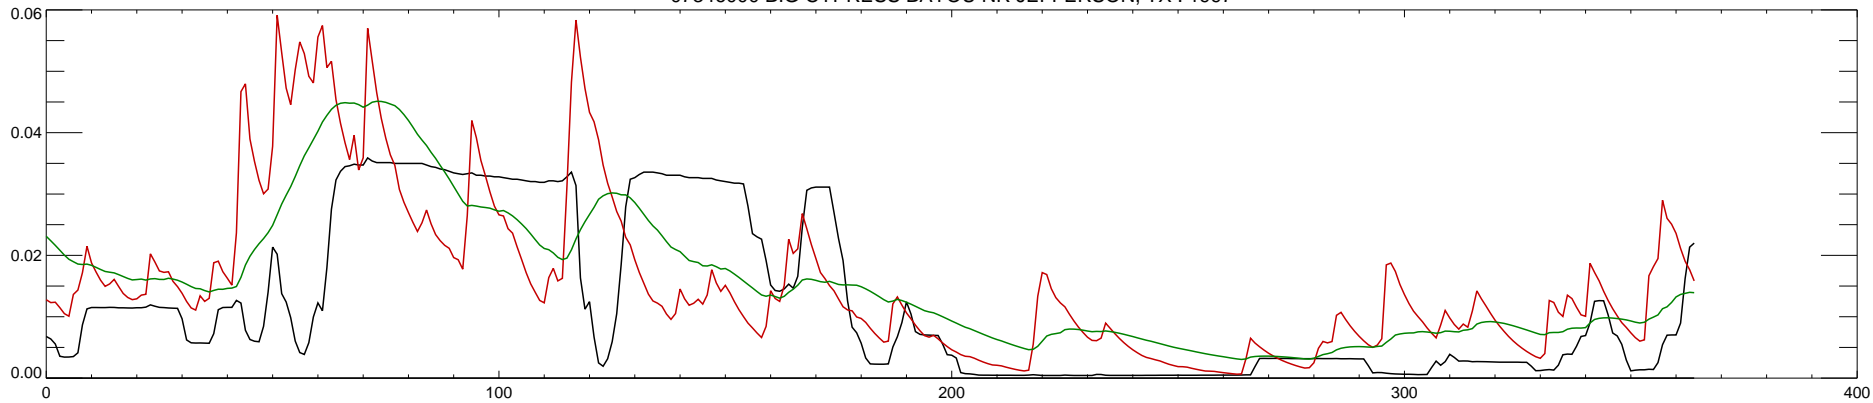

07346000 BIG CYPRESS BAYOU NR JEFFERSON, TX : 1998

07346000 BIG CYPRESS BAYOU NR JEFFERSON, TX : 1997