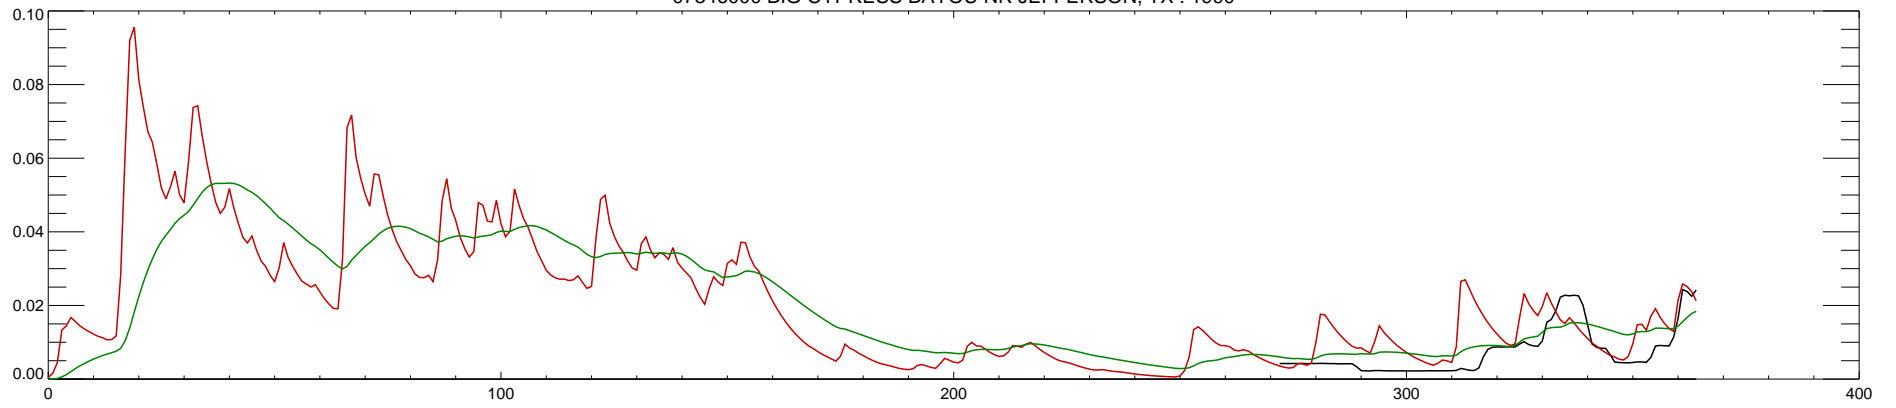

07346000 BIG CYPRESS BAYOU NR JEFFERSON, TX : 1991

07346000 BIG CYPRESS BAYOU NR JEFFERSON, TX : 1990