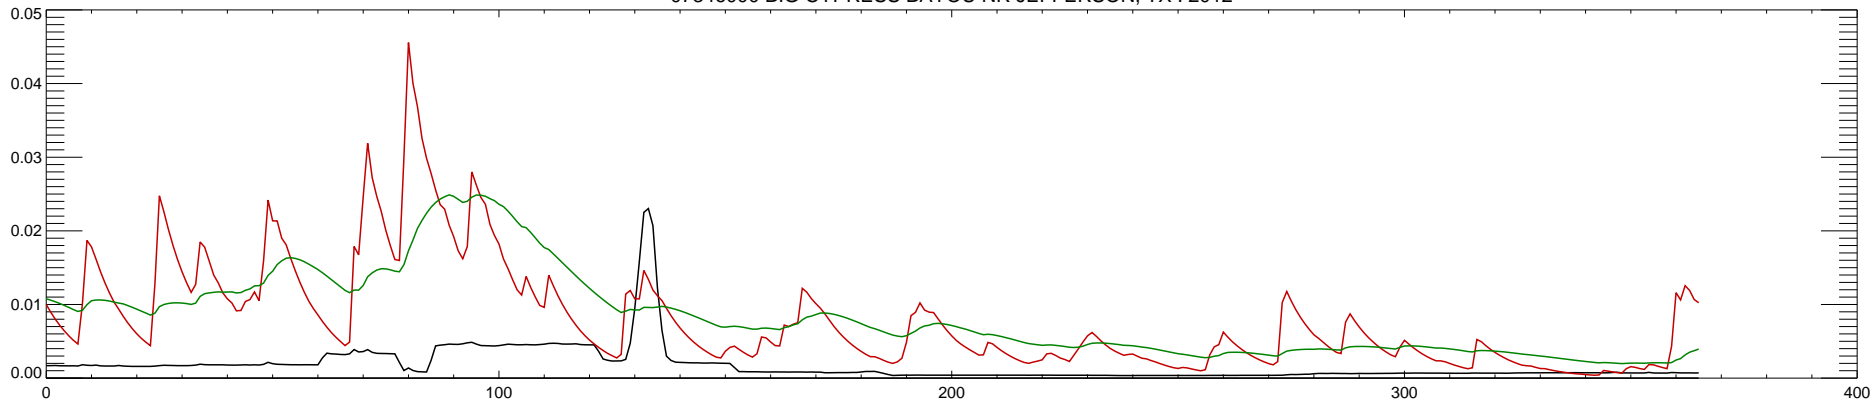

07346000 BIG CYPRESS BAYOU NR JEFFERSON, TX : 2013

07346000 BIG CYPRESS BAYOU NR JEFFERSON, TX : 2012