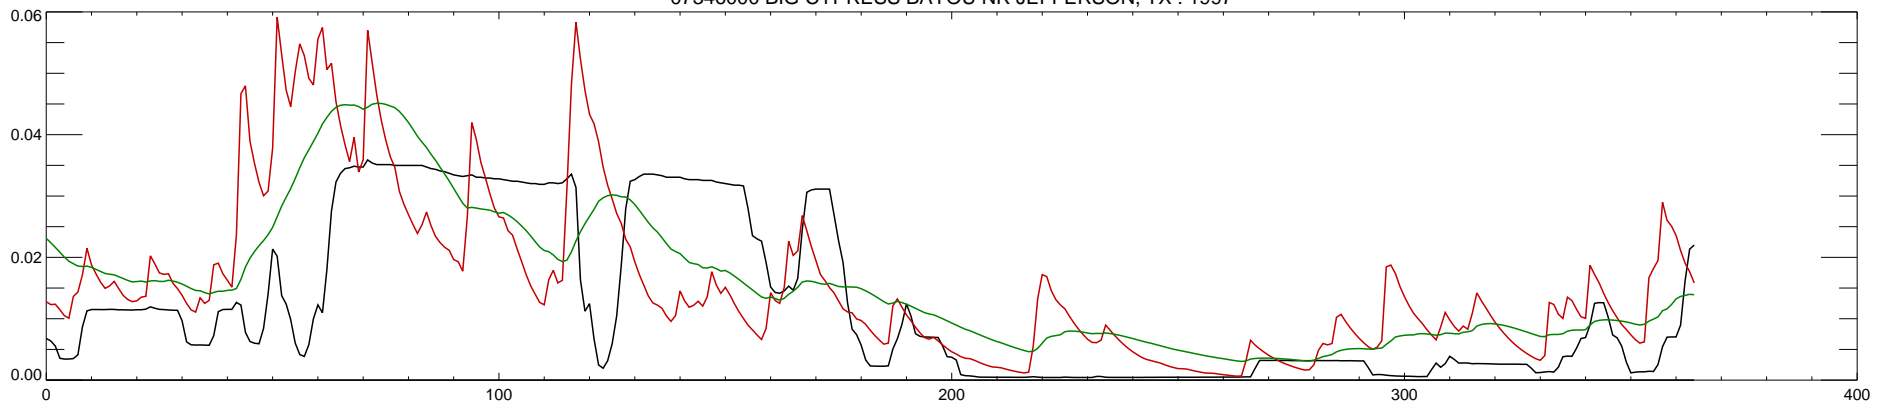

07346000 BIG CYPRESS BAYOU NR JEFFERSON, TX : 1998

07346000 BIG CYPRESS BAYOU NR JEFFERSON, TX : 1997