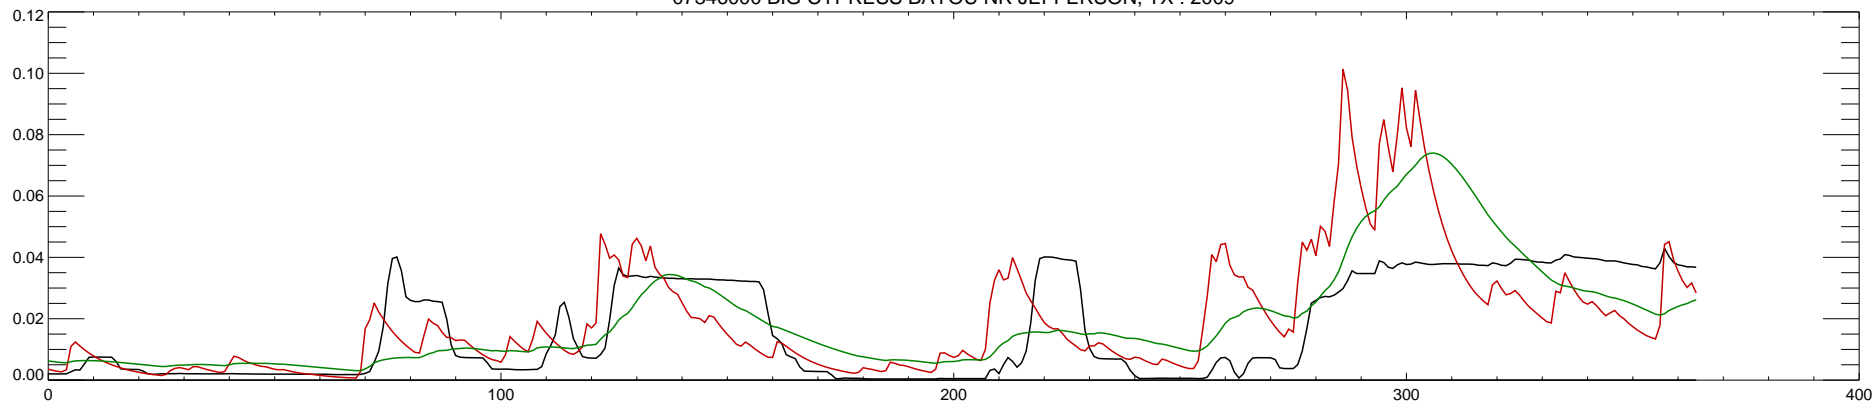

07346000 BIG CYPRESS BAYOU NR JEFFERSON, TX : 2010

07346000 BIG CYPRESS BAYOU NR JEFFERSON, TX : 2009