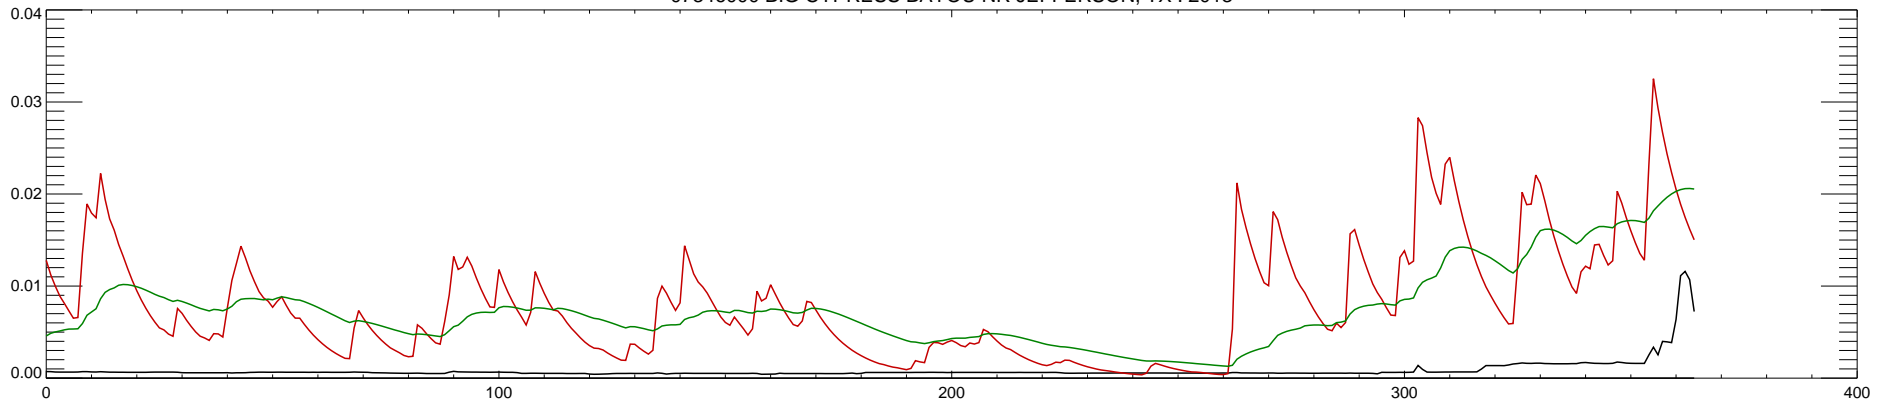

07346000 BIG CYPRESS BAYOU NR JEFFERSON, TX : 2014

07346000 BIG CYPRESS BAYOU NR JEFFERSON, TX : 2013