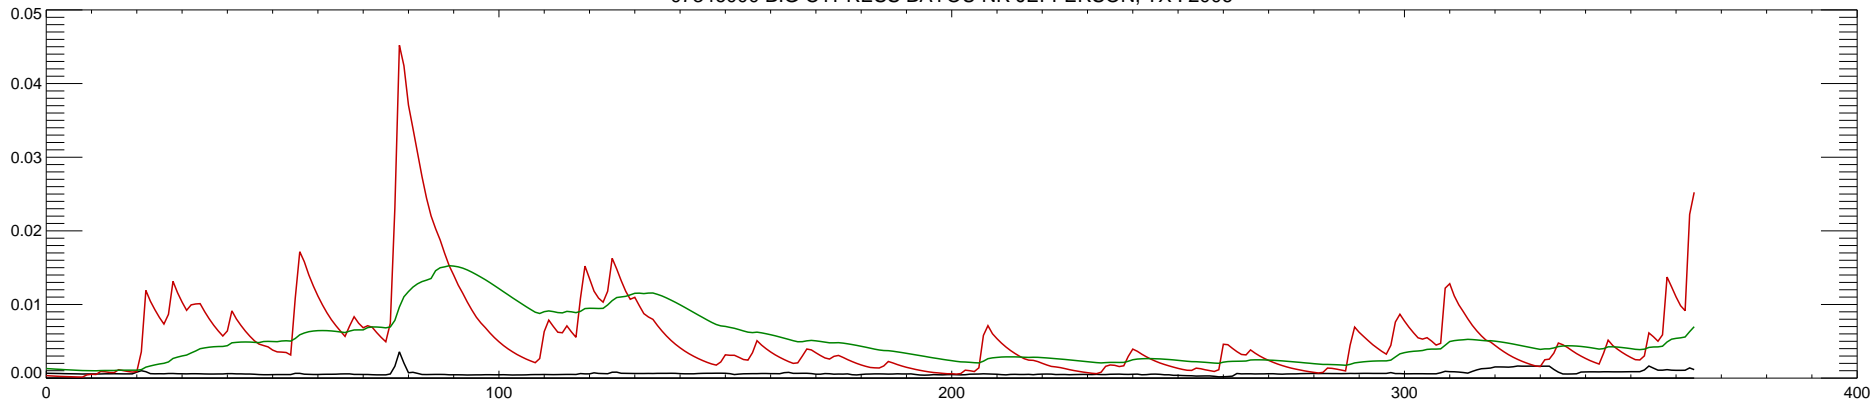

07346000 BIG CYPRESS BAYOU NR JEFFERSON, TX : 2007

07346000 BIG CYPRESS BAYOU NR JEFFERSON, TX : 2006