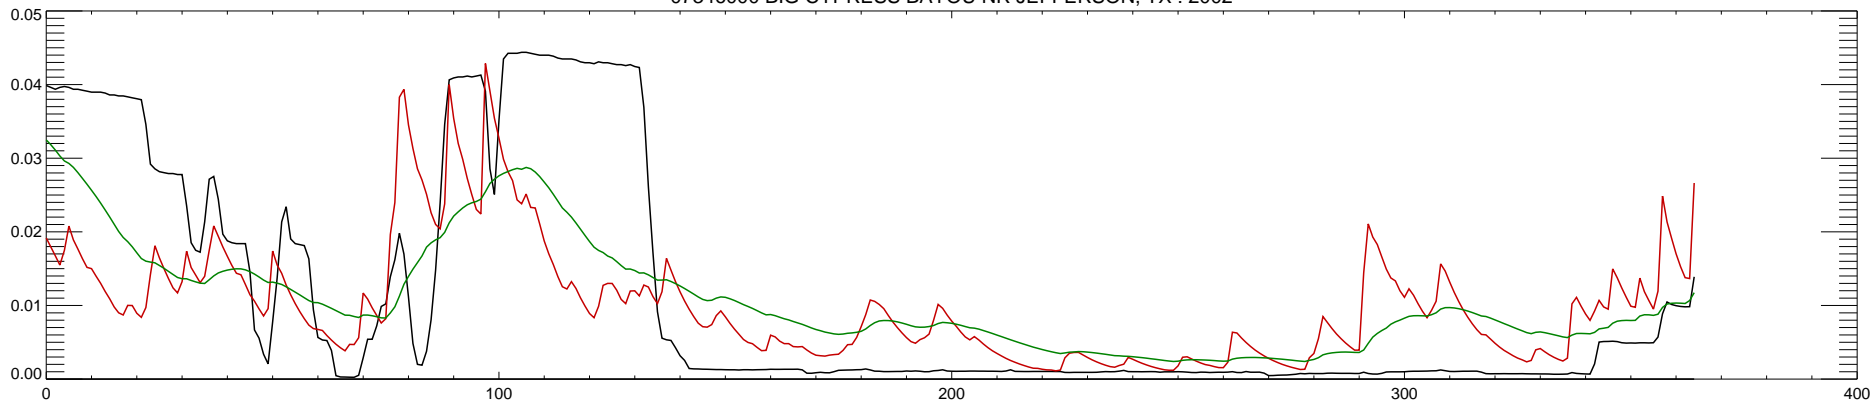

07346000 BIG CYPRESS BAYOU NR JEFFERSON, TX : 2003

07346000 BIG CYPRESS BAYOU NR JEFFERSON, TX : 2002