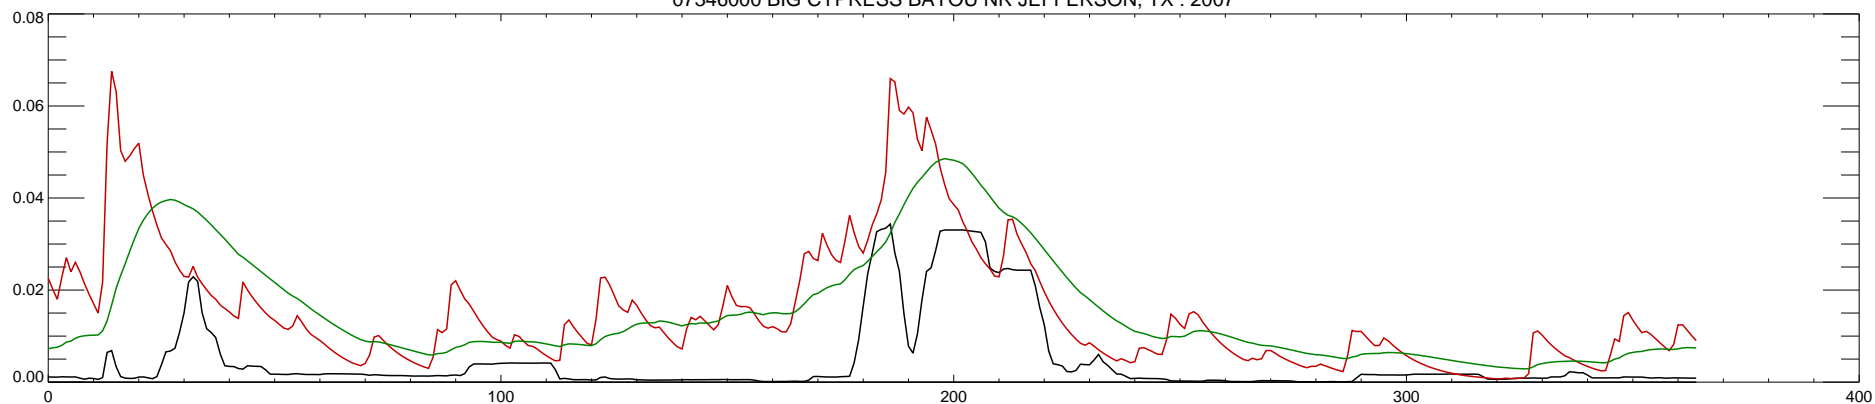

07346000 BIG CYPRESS BAYOU NR JEFFERSON, TX : 2004

07346000 BIG CYPRESS BAYOU NR JEFFERSON, TX : 2005

07346000 BIG CYPRESS BAYOU NR JEFFERSON, TX : 2006

07346000 BIG CYPRESS BAYOU NR JEFFERSON, TX : 2007