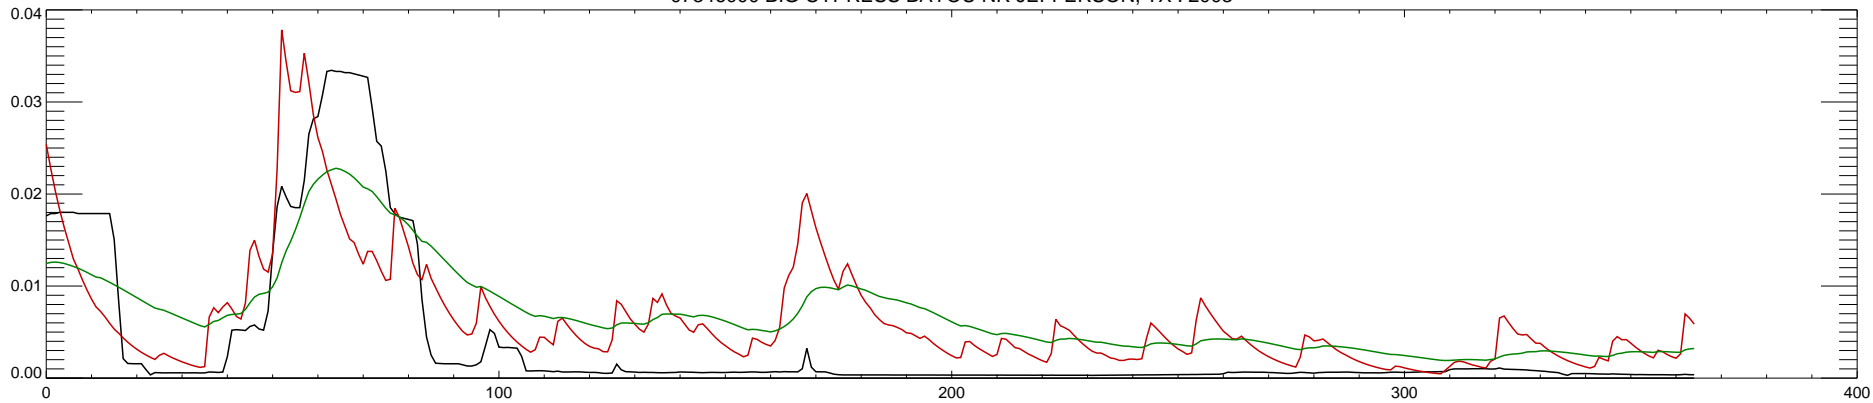

07346000 BIG CYPRESS BAYOU NR JEFFERSON, TX : 2000

07346000 BIG CYPRESS BAYOU NR JEFFERSON, TX : 2001

07346000 BIG CYPRESS BAYOU NR JEFFERSON, TX : 2002

07346000 BIG CYPRESS BAYOU NR JEFFERSON, TX : 2003