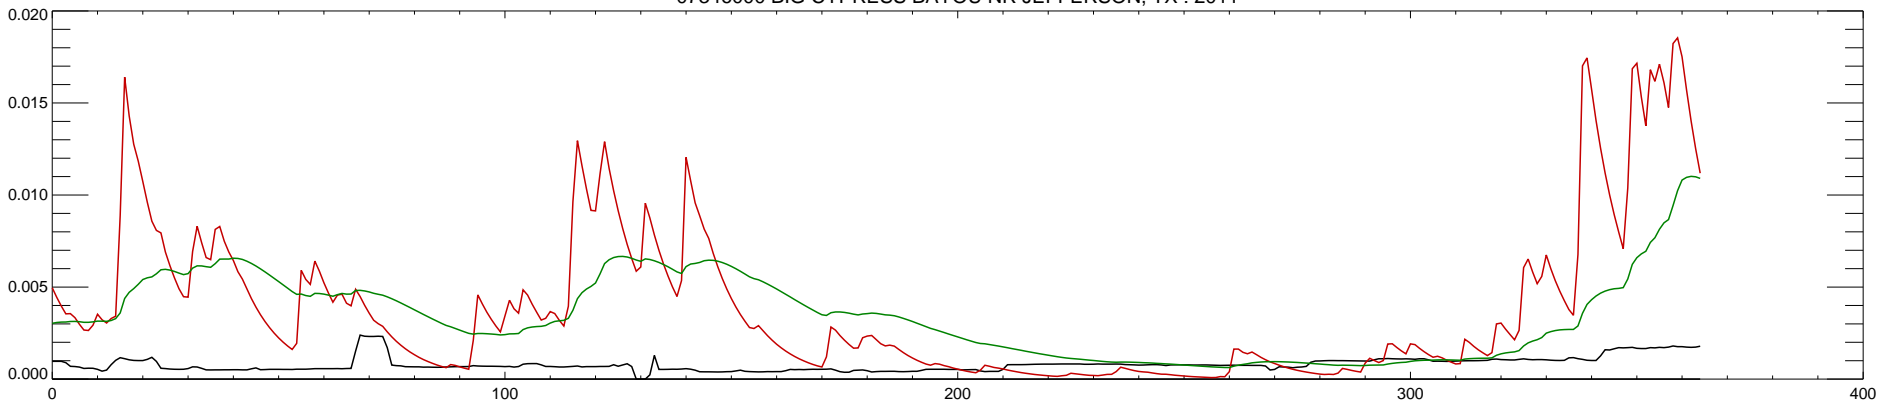

07346000 BIG CYPRESS BAYOU NR JEFFERSON, TX : 2008

07346000 BIG CYPRESS BAYOU NR JEFFERSON, TX : 2009

07346000 BIG CYPRESS BAYOU NR JEFFERSON, TX : 2010

07346000 BIG CYPRESS BAYOU NR JEFFERSON, TX : 2011