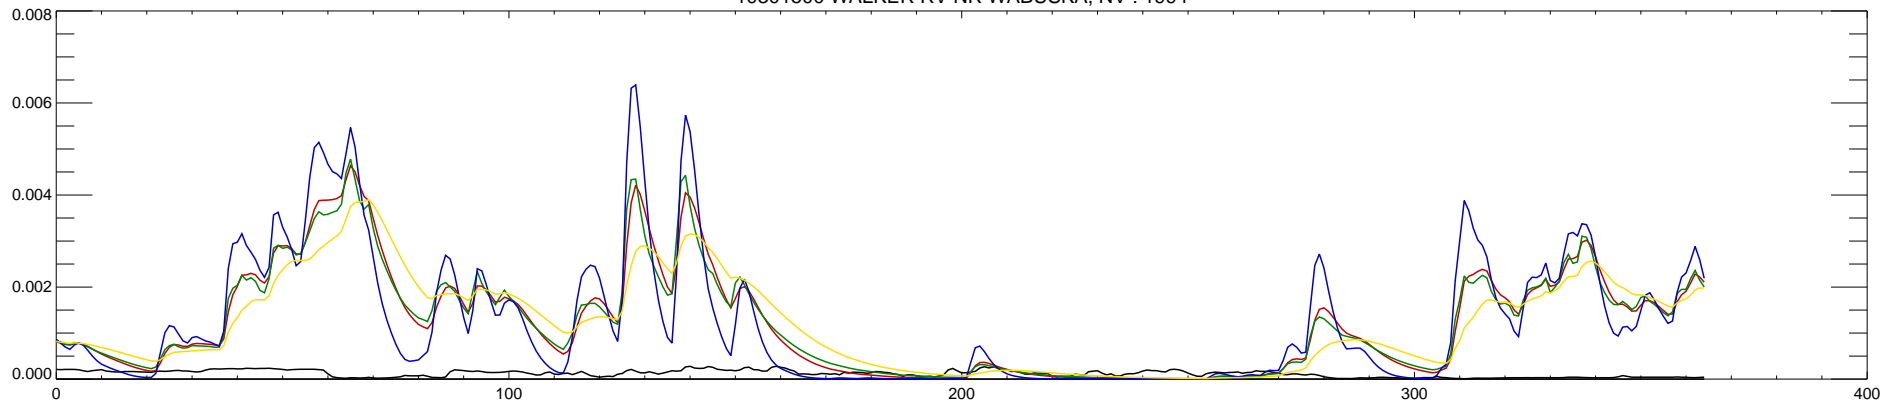

10301500 WALKER RV NR WABUSKA, NV : 1990

10301500 WALKER RV NR WABUSKA, NV : 1991

10301500 WALKER RV NR WABUSKA, NV : 1992

10301500 WALKER RV NR WABUSKA, NV : 1993

10301500 WALKER RV NR WABUSKA, NV : 1994

10301500 WALKER RV NR WABUSKA, NV : 1995

10301500 WALKER RV NR WABUSKA, NV : 1996

10301500 WALKER RV NR WABUSKA, NV : 1997

10301500 WALKER RV NR WABUSKA, NV : 1998

10301500 WALKER RV NR WABUSKA, NV : 1999