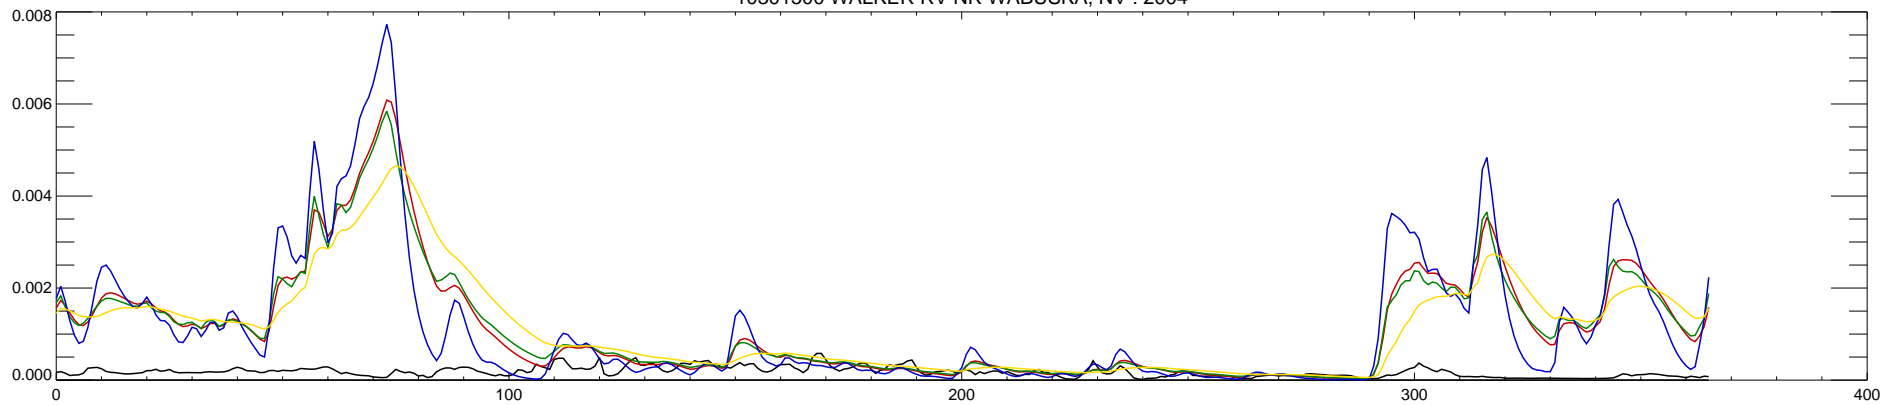

10301500 WALKER RV NR WABUSKA, NV : 2000

10301500 WALKER RV NR WABUSKA, NV : 2001

10301500 WALKER RV NR WABUSKA, NV : 2002

10301500 WALKER RV NR WABUSKA, NV : 2003

10301500 WALKER RV NR WABUSKA, NV : 2004