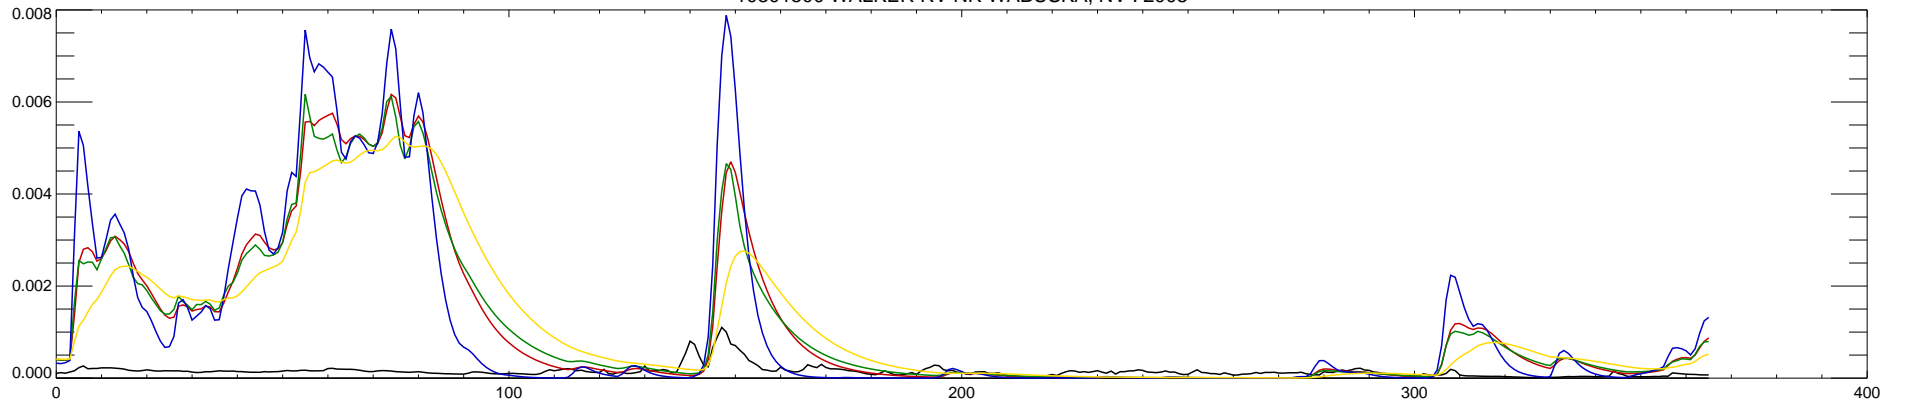

10301500 WALKER RV NR WABUSKA, NV : 2005

10301500 WALKER RV NR WABUSKA, NV : 2006

10301500 WALKER RV NR WABUSKA, NV : 2007

10301500 WALKER RV NR WABUSKA, NV : 2008

10301500 WALKER RV NR WABUSKA, NV : 2009