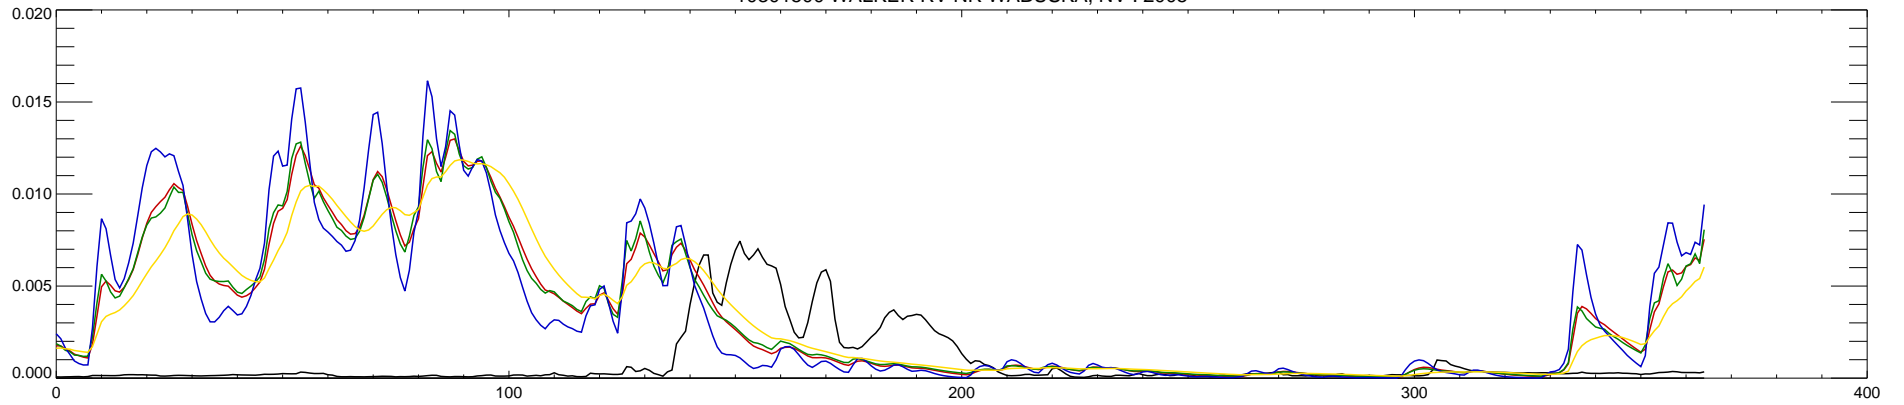

10301500 WALKER RV NR WABUSKA, NV : 2006

10301500 WALKER RV NR WABUSKA, NV : 2005