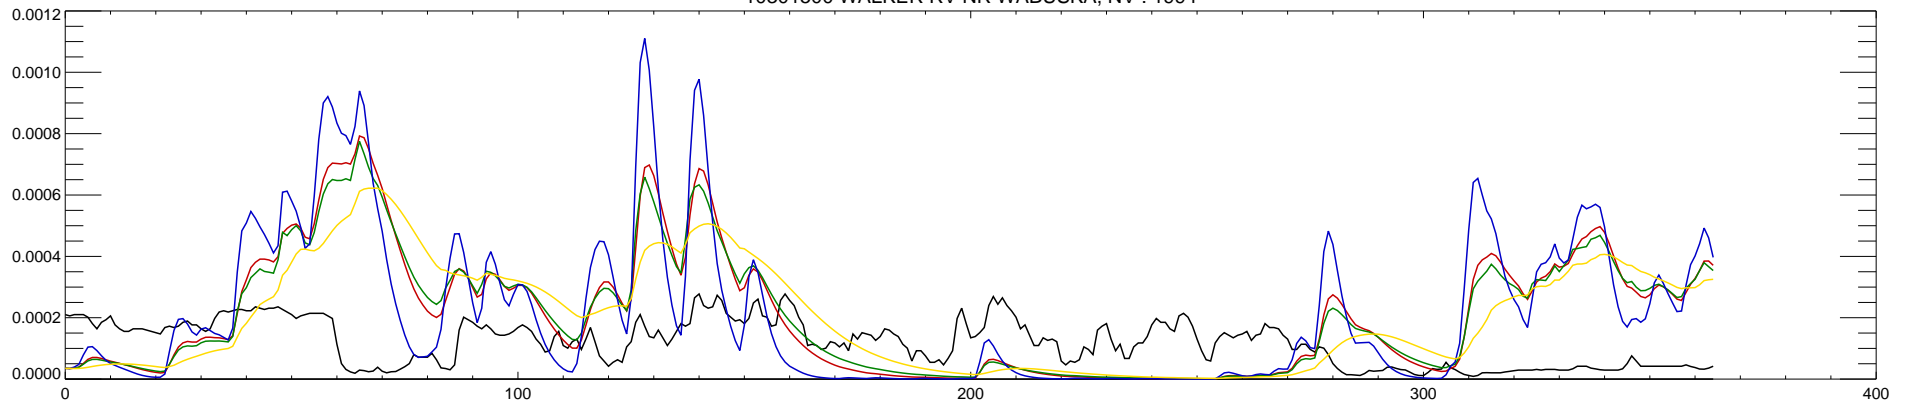

10301500 WALKER RV NR WABUSKA, NV : 1990

10301500 WALKER RV NR WABUSKA, NV : 1991

10301500 WALKER RV NR WABUSKA, NV : 1992

10301500 WALKER RV NR WABUSKA, NV : 1993

10301500 WALKER RV NR WABUSKA, NV : 1994

10301500 WALKER RV NR WABUSKA, NV : 1995

10301500 WALKER RV NR WABUSKA, NV : 1996

10301500 WALKER RV NR WABUSKA, NV : 1997

10301500 WALKER RV NR WABUSKA, NV : 1998

10301500 WALKER RV NR WABUSKA, NV : 1999