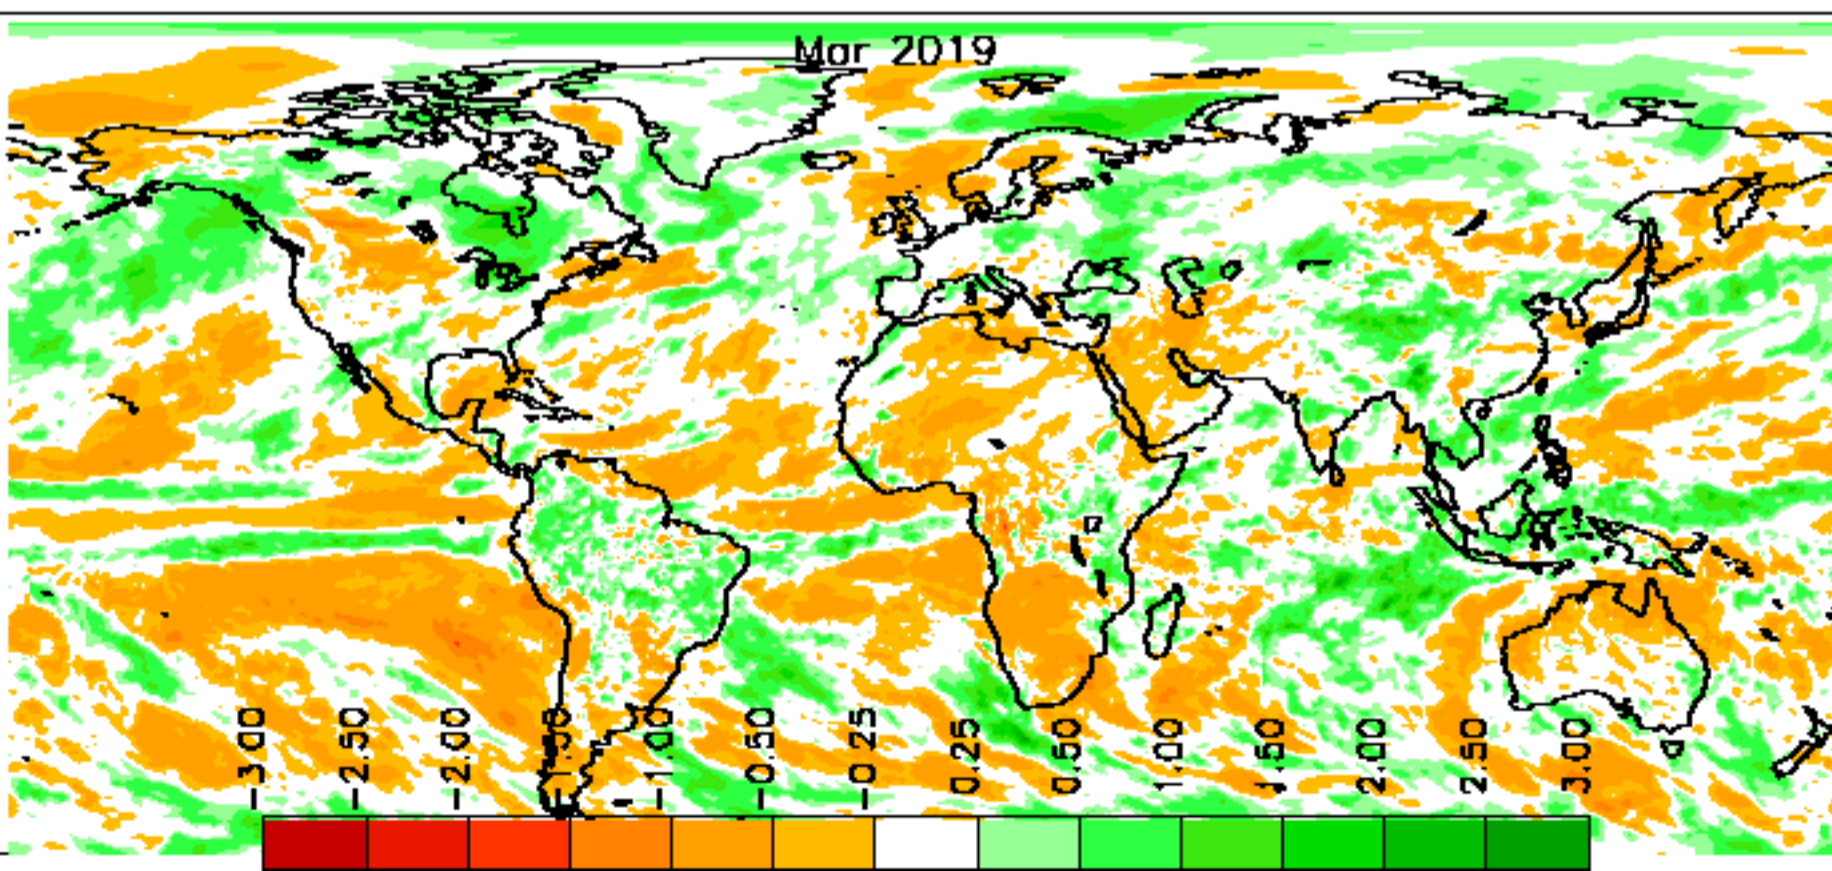

# NASA GEOS-5 PRECTOT forecast anomaly

# NASA GEOS-5 T2M forecast anomaly