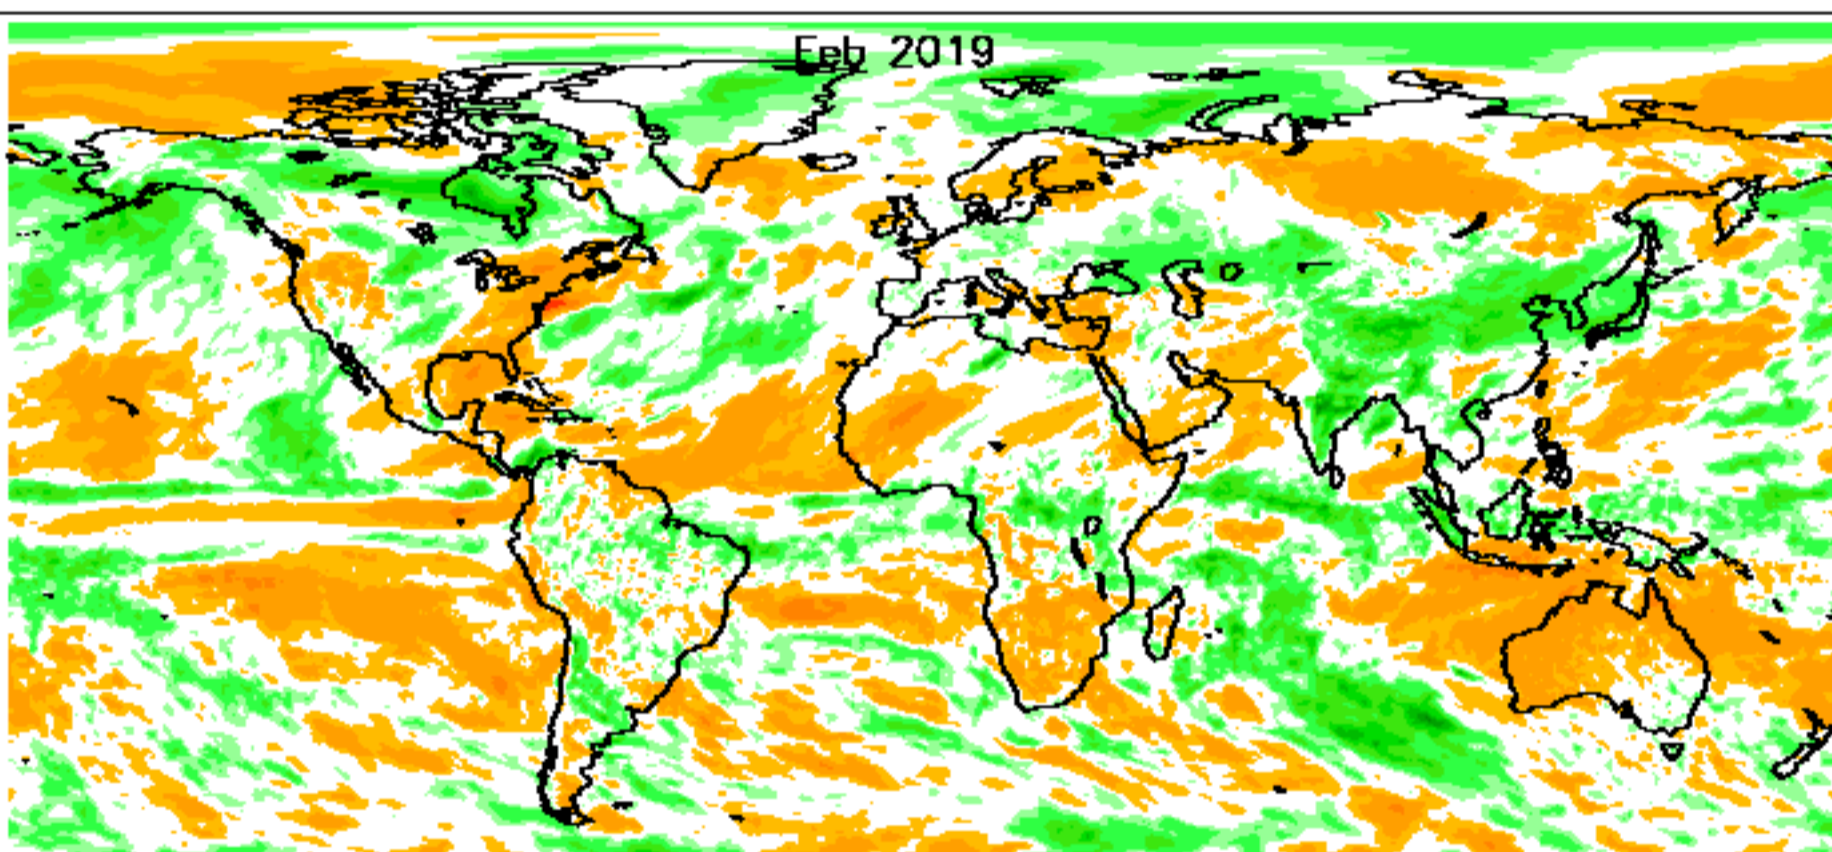

# NASA GEOS-5 PRECTOT forecast anomaly

# NASA GEOS-5 T2M forecast anomaly