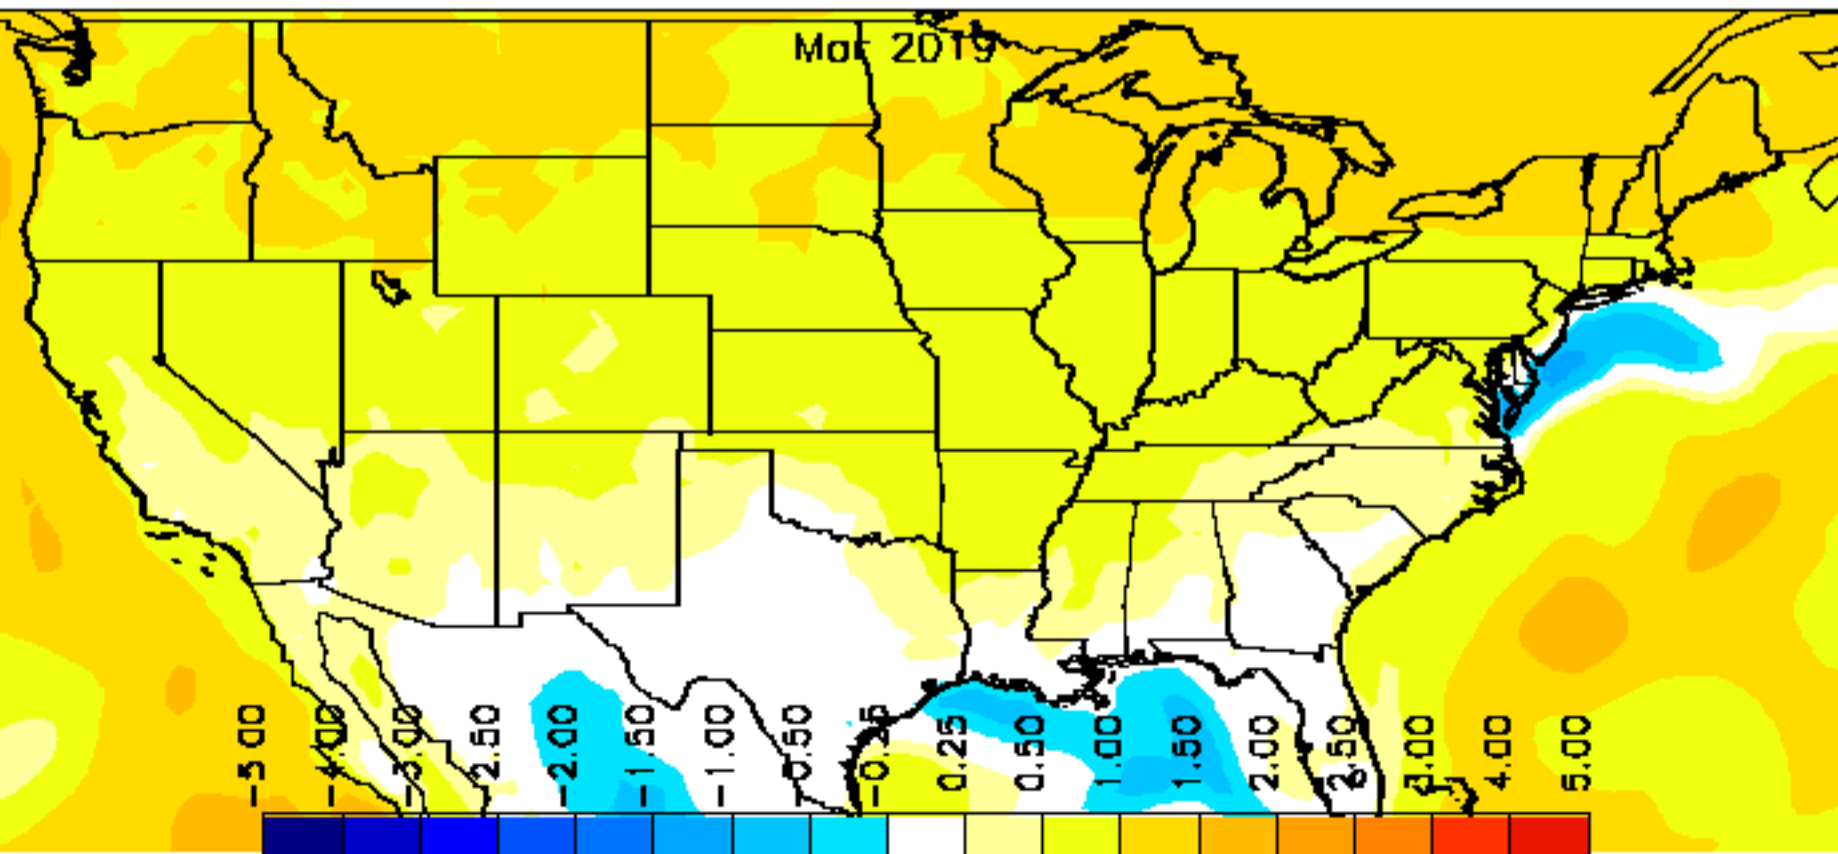

NASA GEOS-5 T2M forecast anomaly