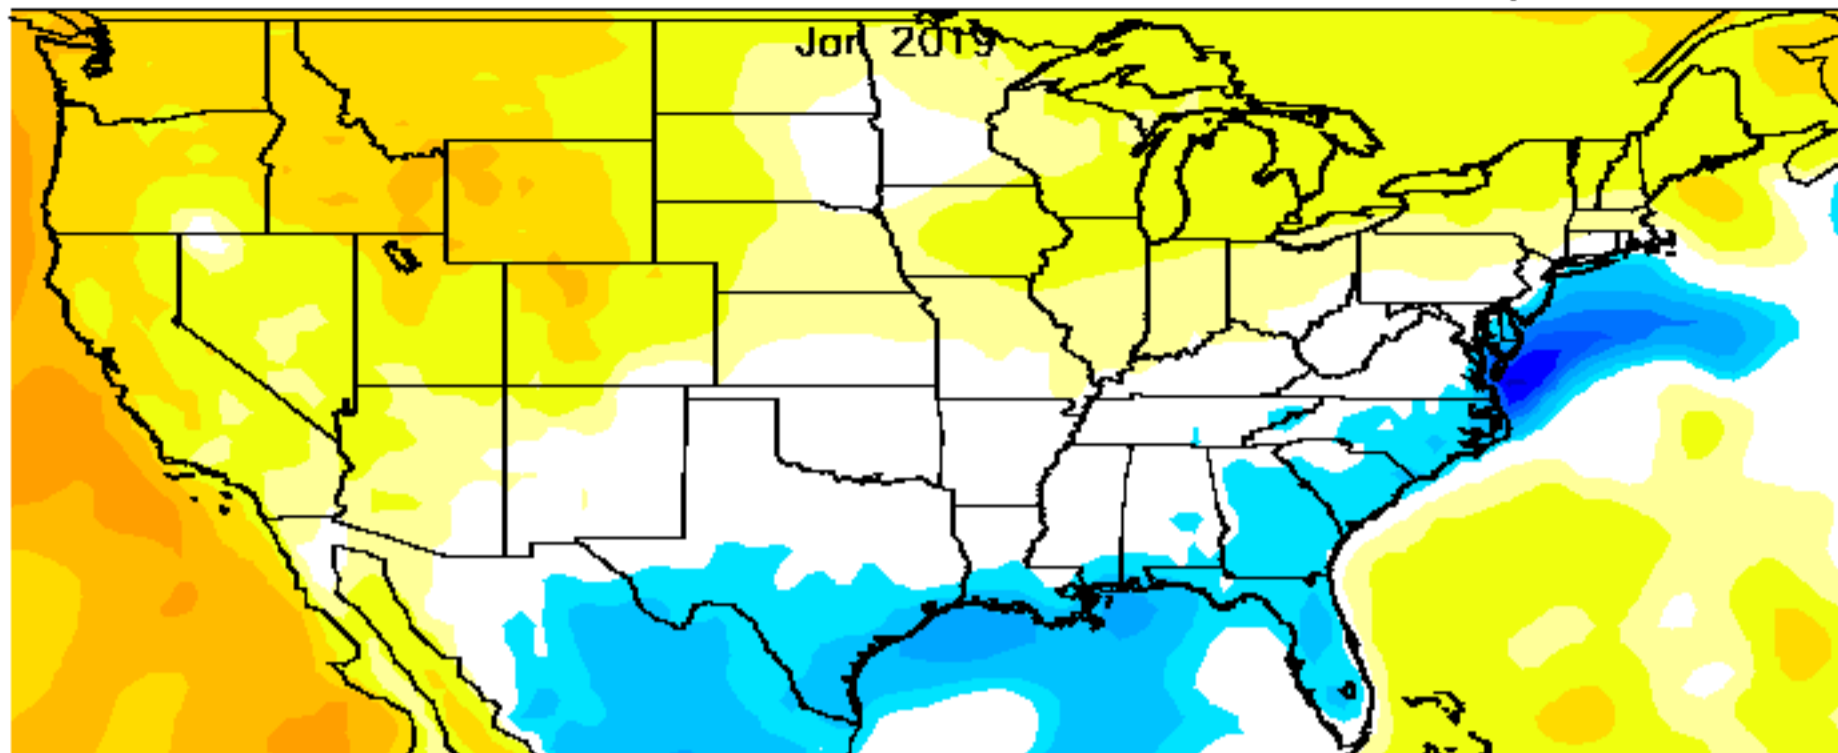

NASA GEOS-5 T2M forecast anomaly