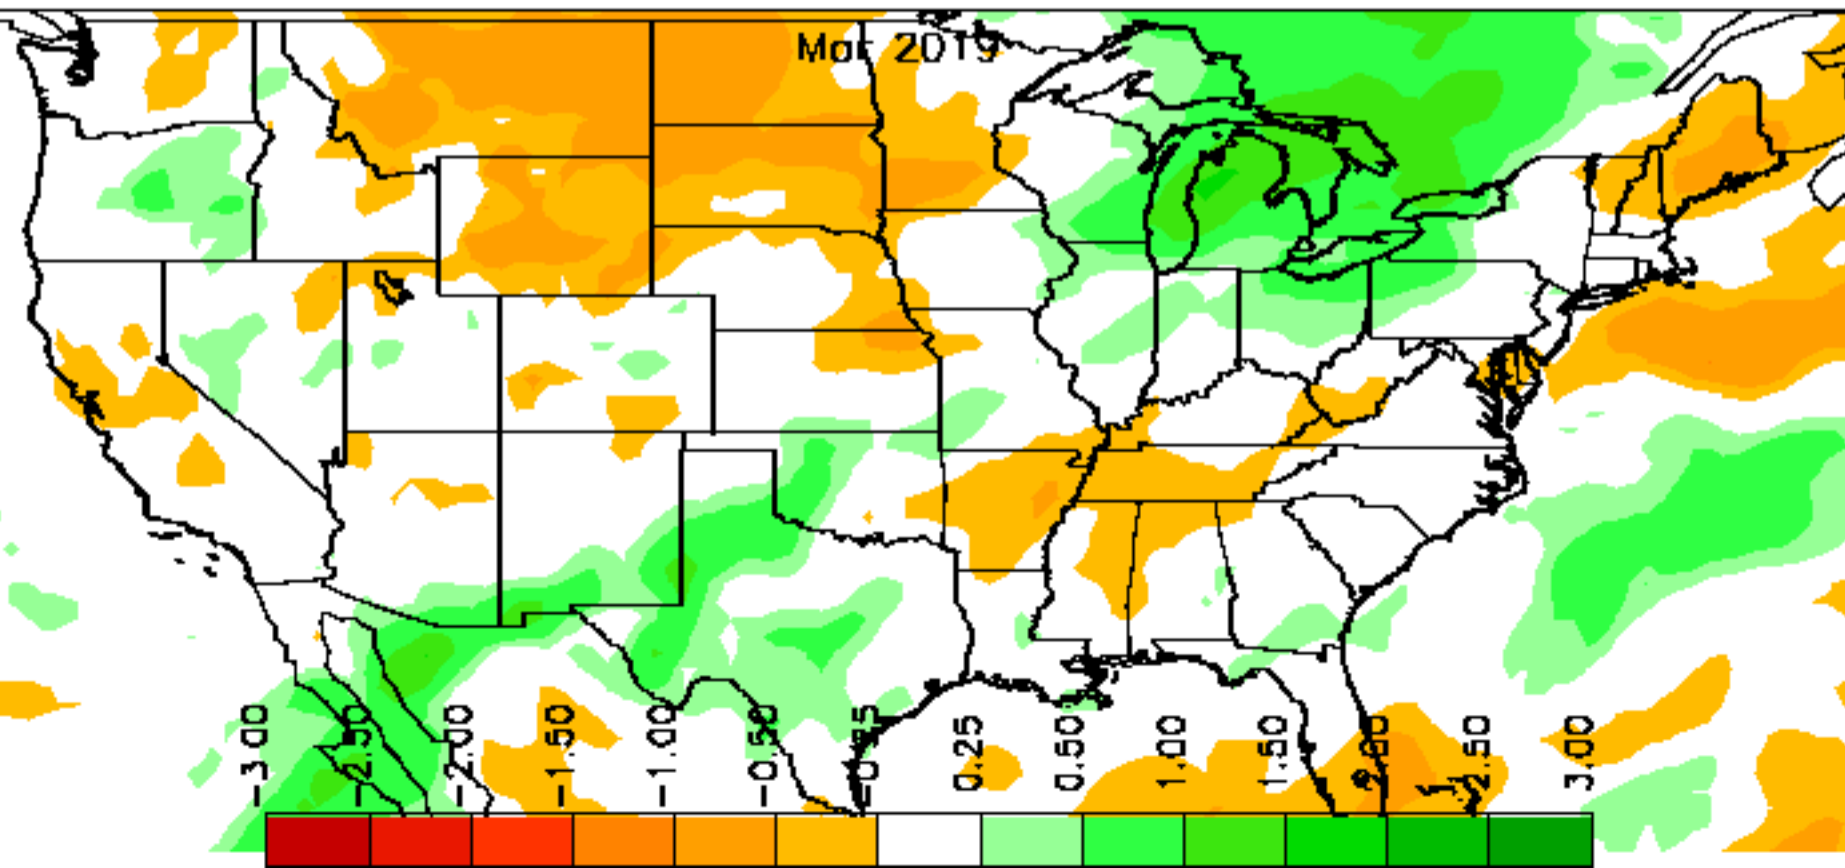

# NASA GEOS-5 PRECTOT forecast anomaly

# NASA GEOS-5 T2M forecast anomaly