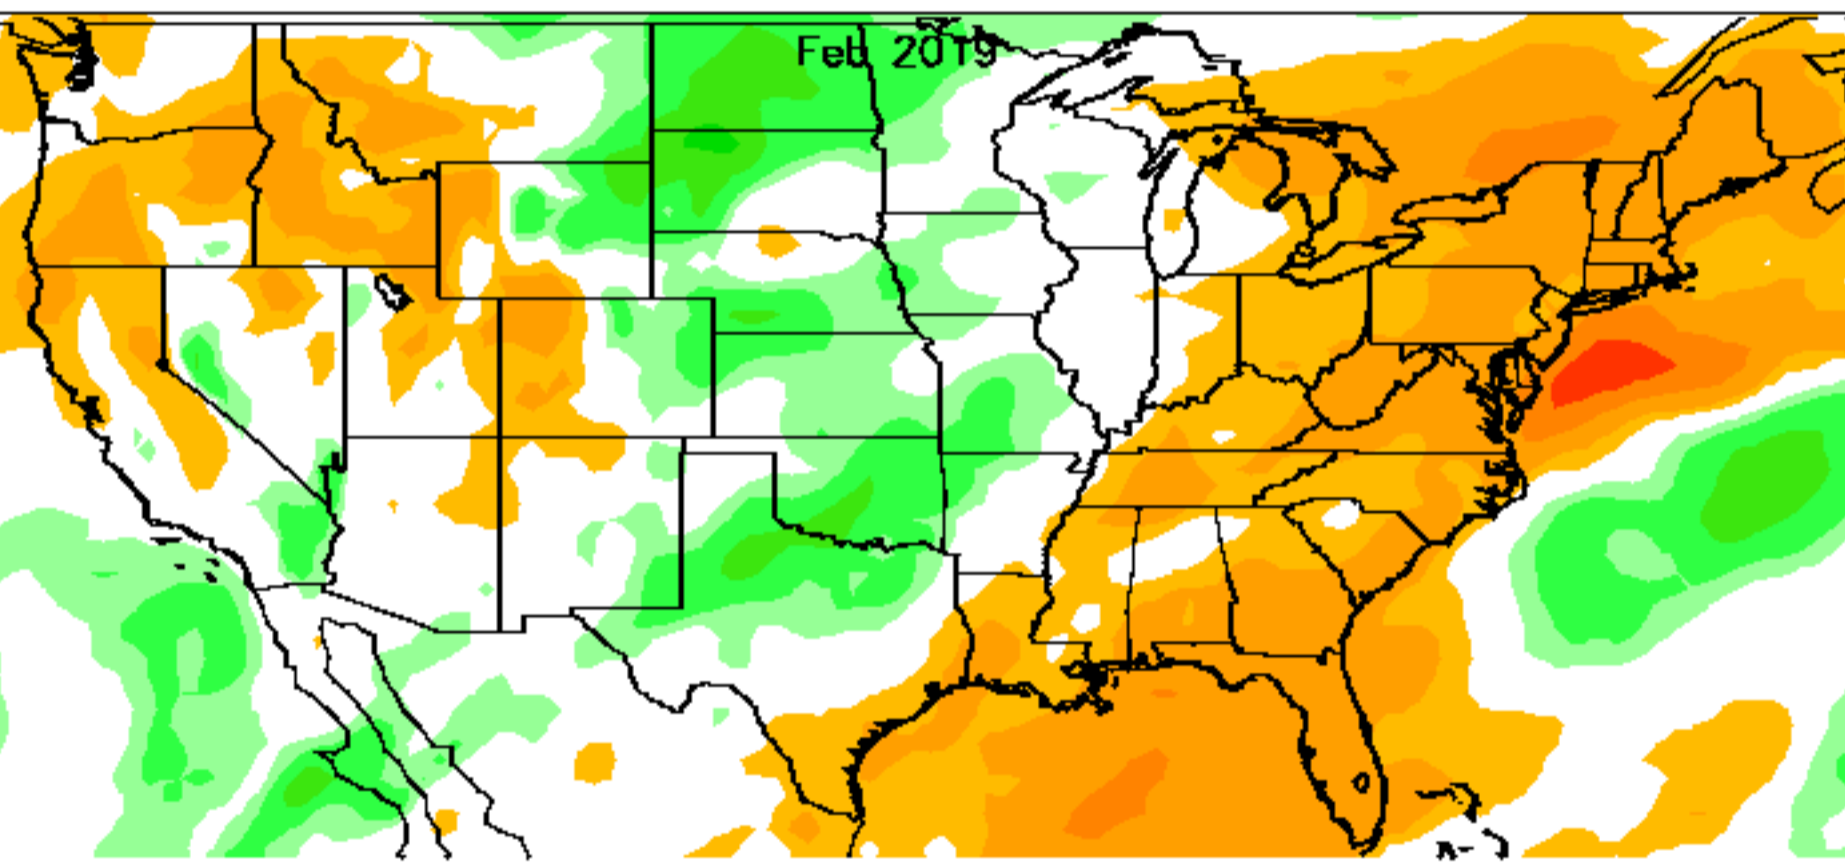

# NASA GEOS-5 PRECTOT forecast anomaly

# NASA GEOS-5 T2M forecast anomaly