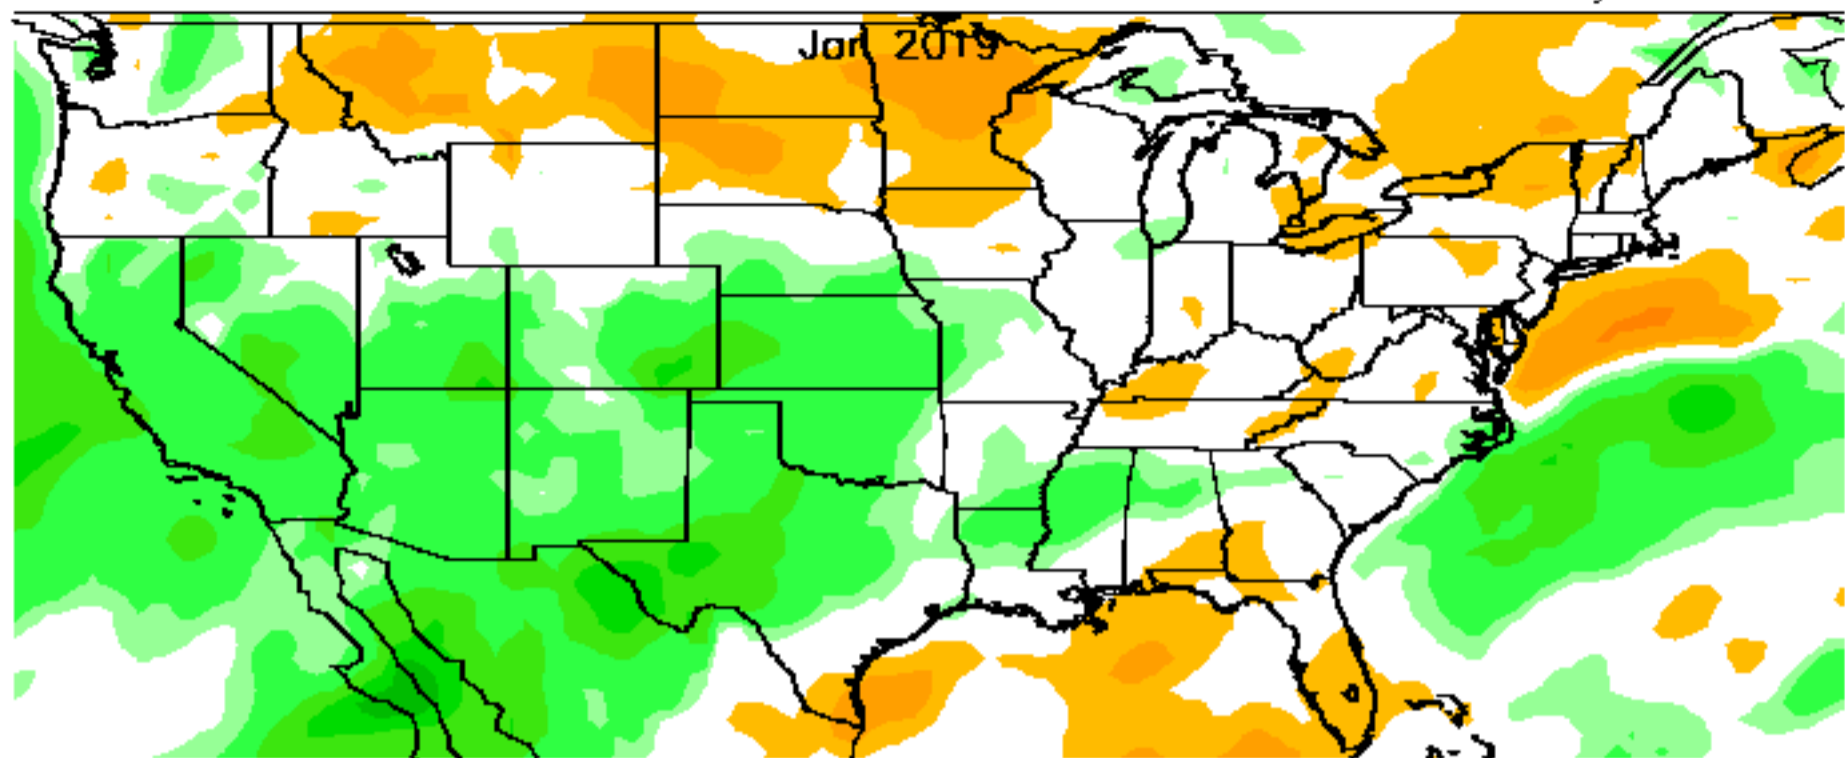

# NASA GEOS-5 PRECTOT forecast anomaly