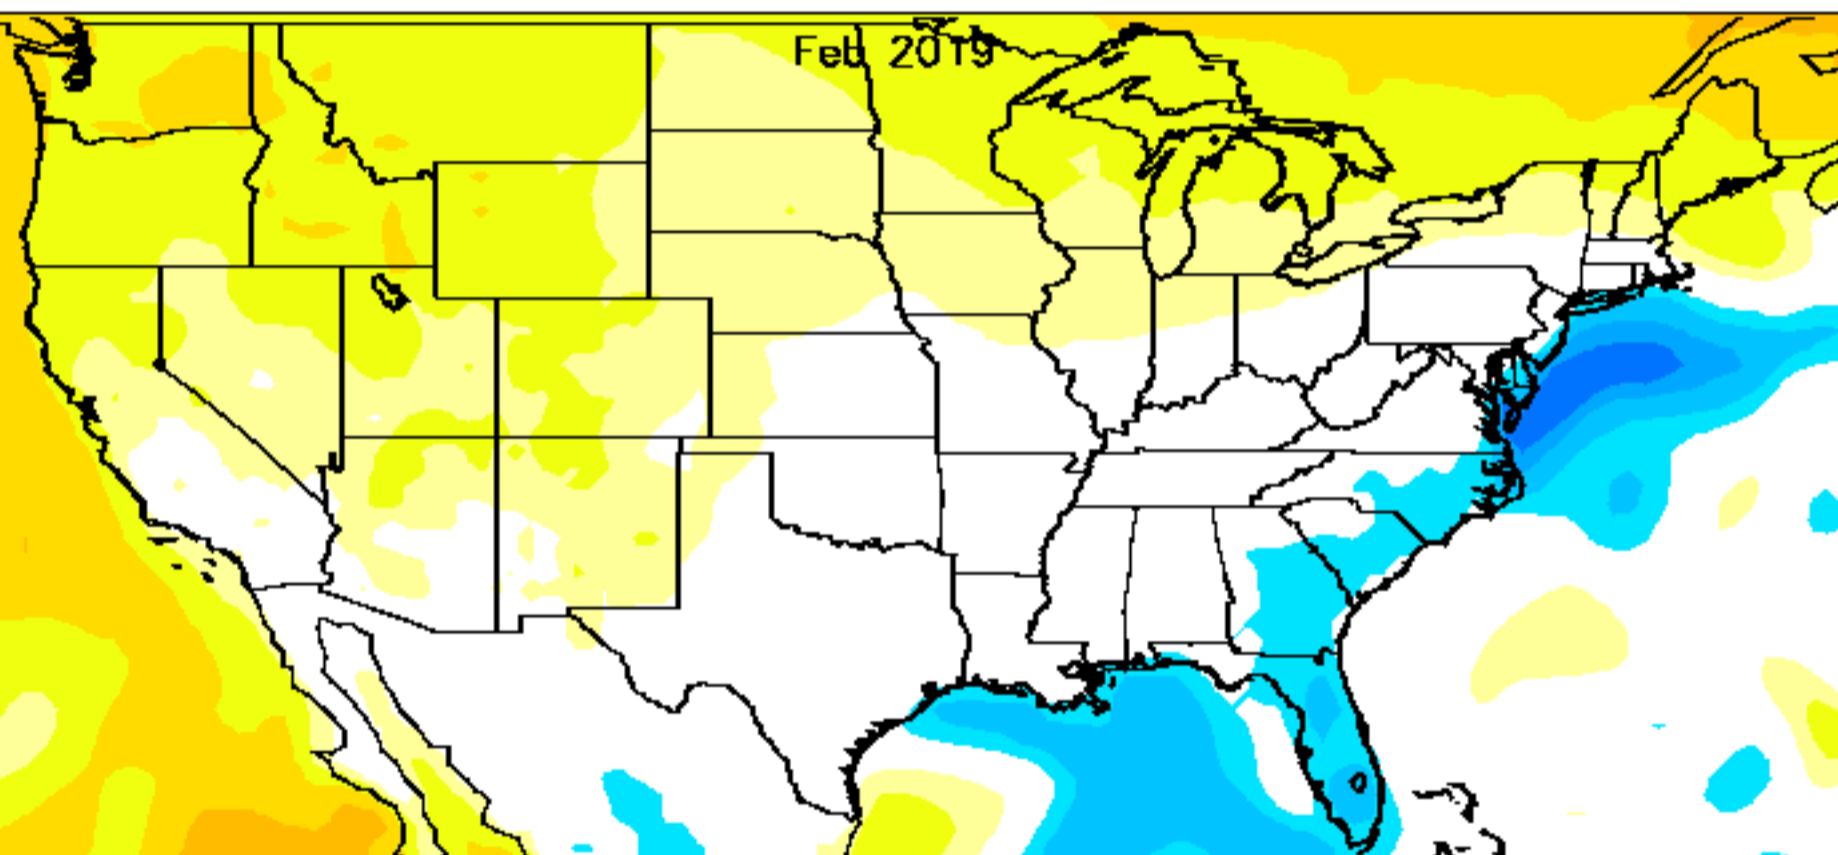

# NASA GEOS-5 PRECTOT forecast anomaly

# NASA GEOS-5 T2M forecast anomaly