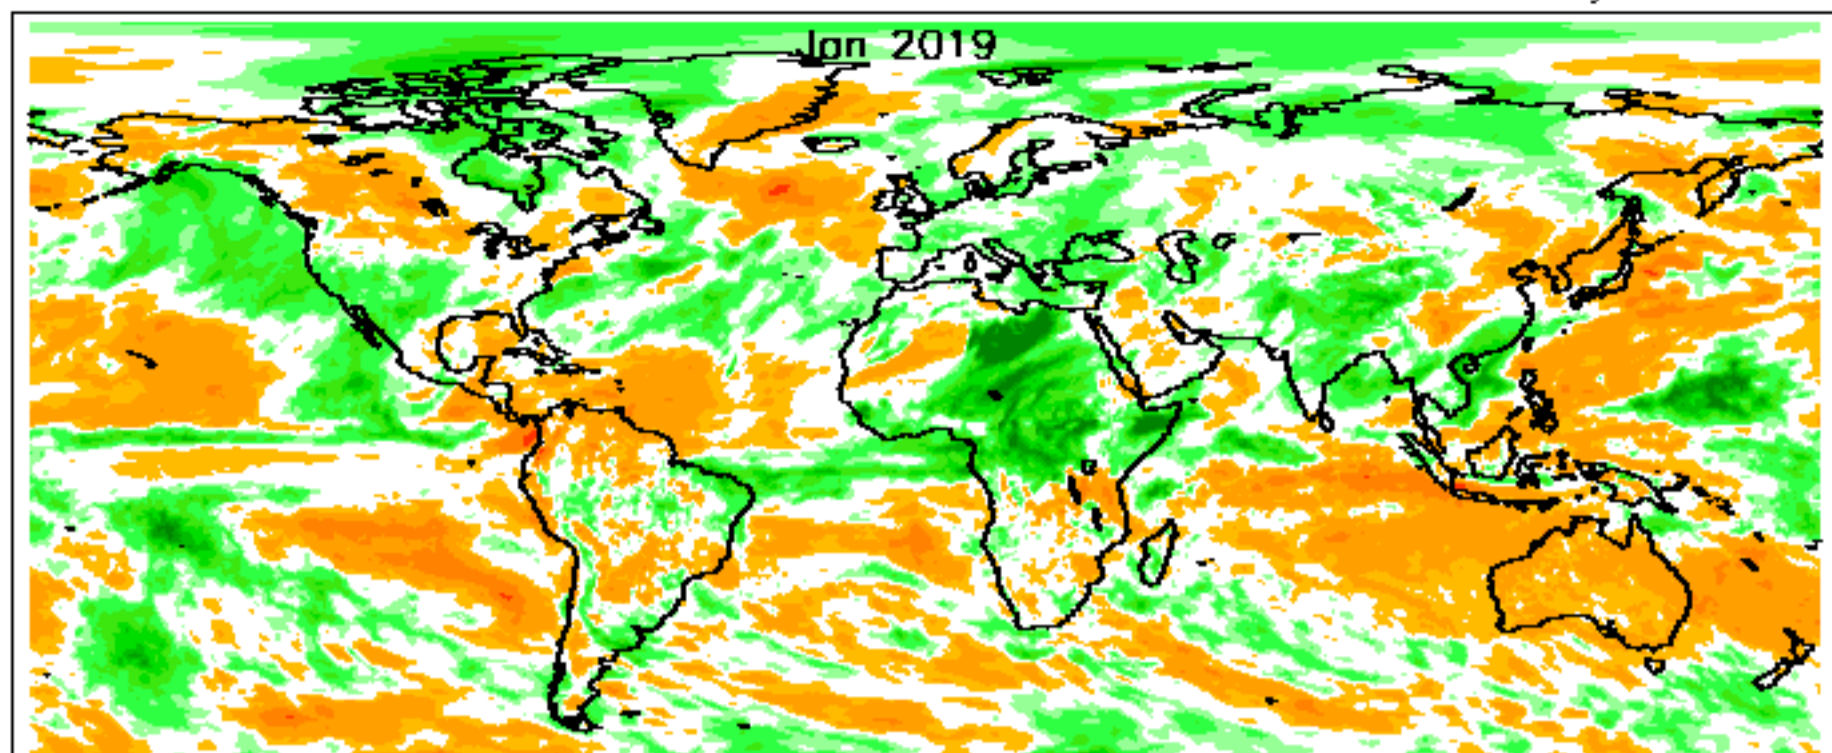

# NASA GEOS-5 PRECTOT forecast anomaly

# NASA GEOS-5 T2M forecast anomaly