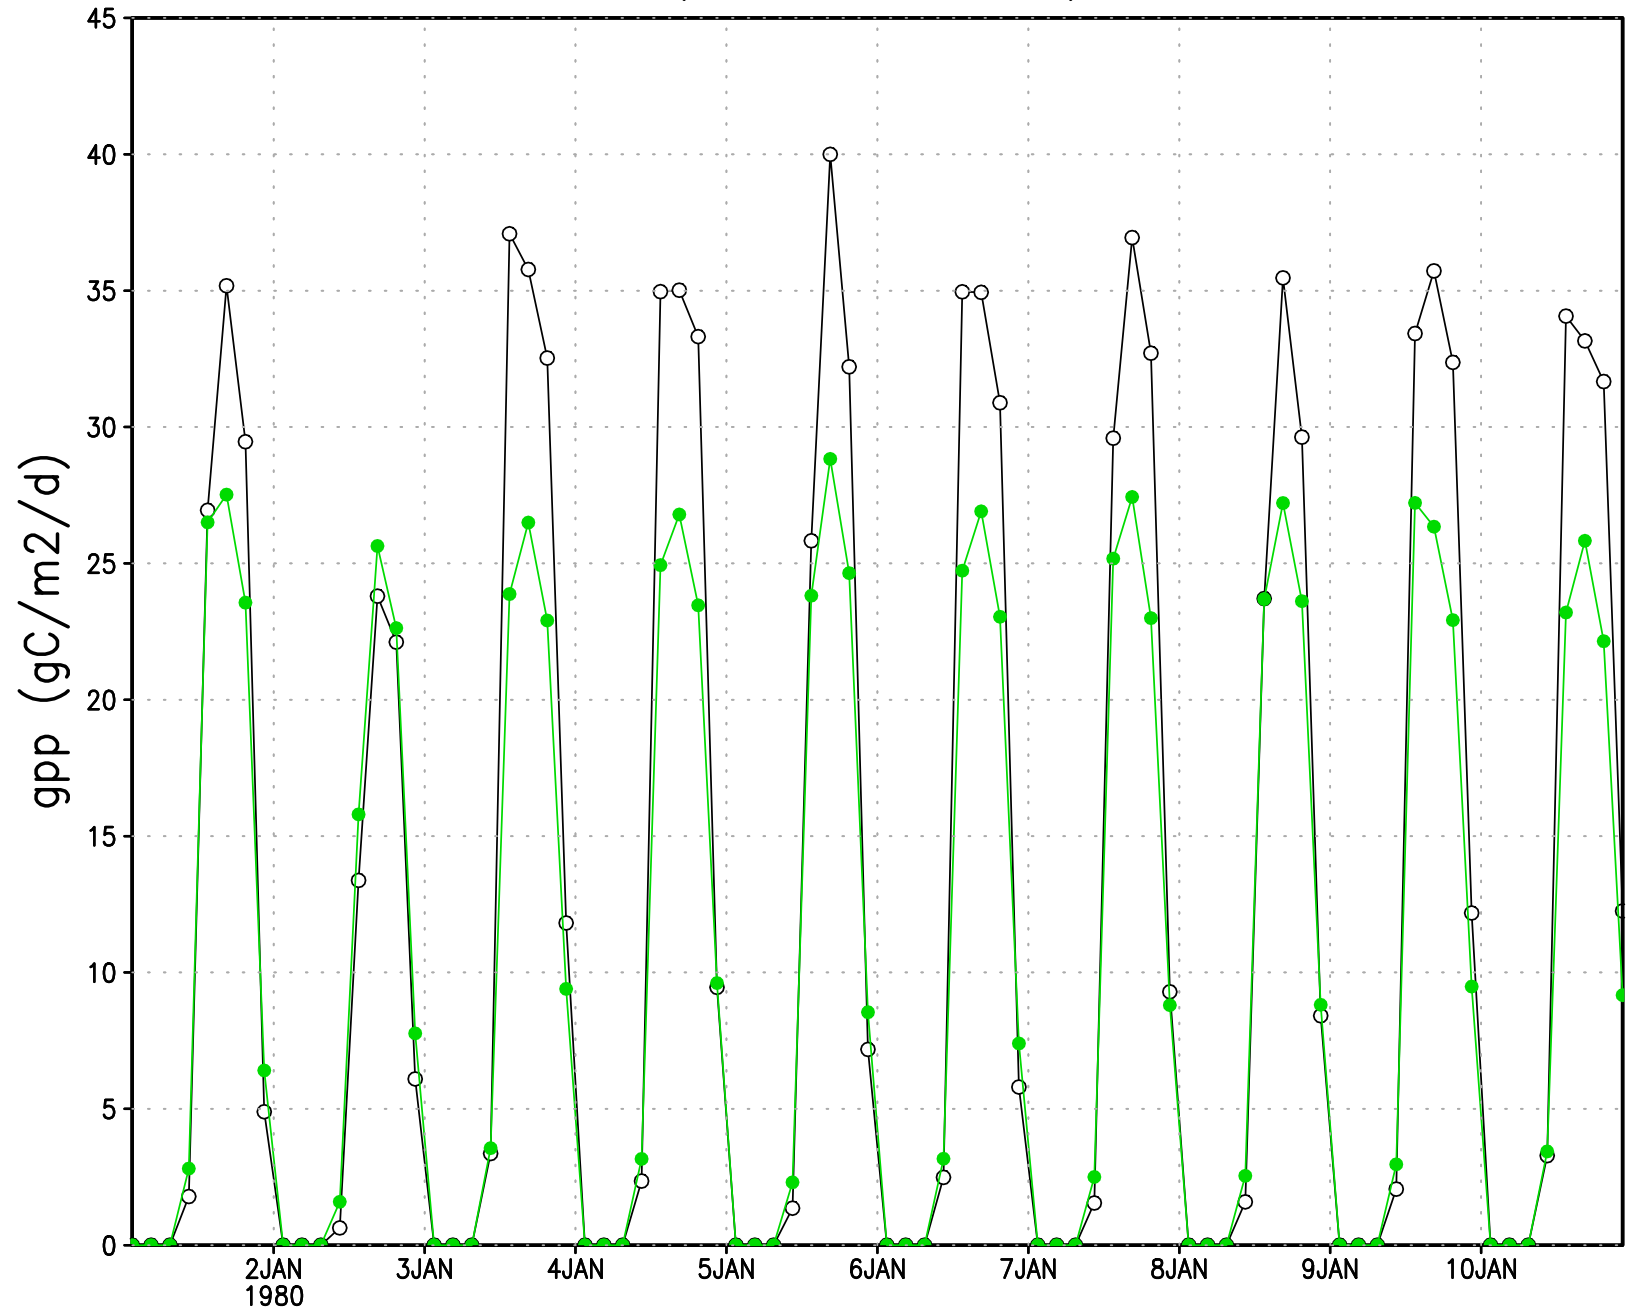

(5.25S,75.25W)

black: CLM4 green: CLM4.5